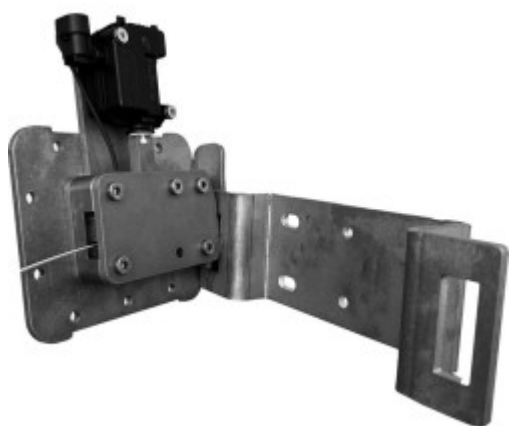

## ***Systeme antivol pour portes relevantes Blockshaft ROLLER SHUTTER***

Référence	BLS_RELEVANTES\$
Conditionnement :	Boîte
Utilisation extérieure :	Oui
Niveau de sécurité :	Sécurité
Type :	Antivol conteneur et poids lourd

#### **Description**

**Antrivol pour portes relevantes Blockshaft Roller Shutter** pour les camions avec portes relevantes.