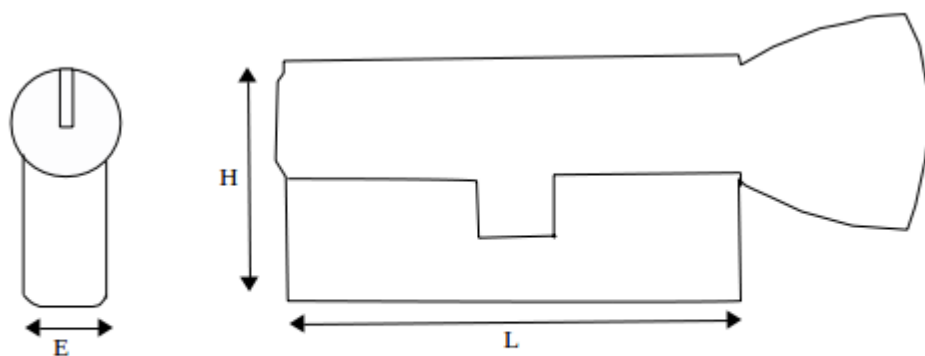

France-Cadenas

Cylindre de porte IFAM F5S à bouton

Référence	IFA_CYL-F5S-30-30-BTN\$
Serrure :	Clé
Conditionnement :	Boîte
Lieu de fabrication :	Espagne
Nombre de clés :	3
Utilisation extérieure :	Oui
Niveau de sécurité :	Sûreté
Technologie :	Goupilles
Exécution :	Varié
Exécution :	S'entrouvrant
Type :	Cylindres
Serrure débrayable :	Oui

Caractéristiques Techniques

Schema

Description

Cylindre à bouton de sûreté IFAM F5S au profil européen, livré avec 3 clés en exécution variée.