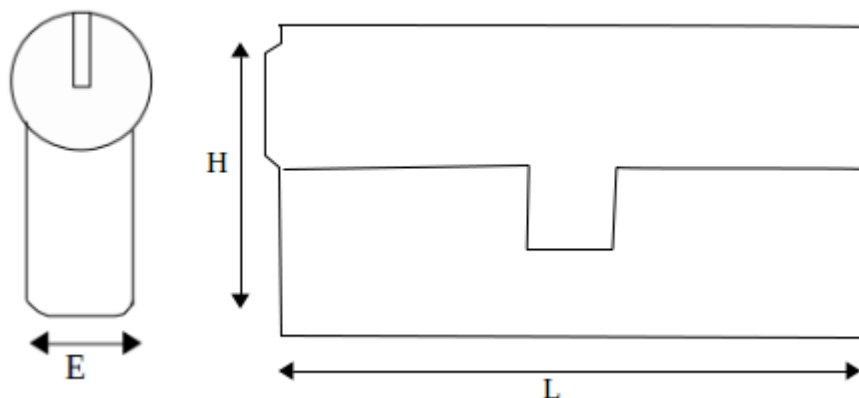

France-Cadenas

Cylindre de porte IFAM F5S

IFAM

Référence	IFA_CYL-F5S-30-30\$
Serrure :	Clé
Conditionnement :	Boîte
Lieu de fabrication :	Espagne
Nombre de clés :	3
Utilisation extérieure :	Oui
Niveau de sécurité :	Sûreté
Technologie :	Goupilles
Exécution :	Varié
Exécution :	S'entrouvrant
Type :	Cylindres
Serrure débrayable :	Oui

Caractéristiques Techniques

Schema

Description

Cylindre de sûreté IFAM F5S au profil européen, livré avec 3 clés en exécution variée.