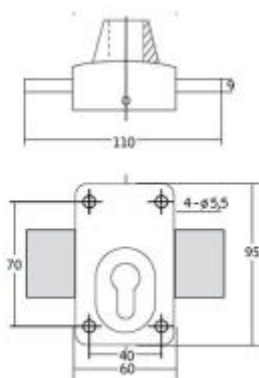

France-Cadenas

Verrou IFAM X5

Référence

IFA_X5

Conditionnement :

Boîte

Lieu de fabrication :

Espagne

Type :

Cadenas

IFAM

Caractéristiques Techniques

Schema

Description

Verrou IFAM X5 : verrou adaptable à l'en,semble des demi cylindre européen