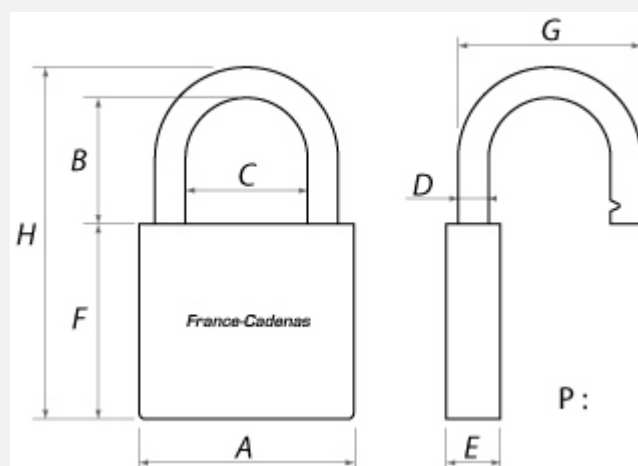

Caractéristiques Techniques

A - Largeur du corps (mm)	45
B - Hauteur sous anse (mm)	25
C - Écartement de l'anse (mm)	23
D - Diamètre de l'anse (mm)	7
E - Épaisseur du corps (mm)	16
F - Hauteur du corps (mm)	35
G - Largeur de l'anse (mm)	37
H - Hauteur totale (mm)	67
P - Poids (Kg)	0.21

Schema

Description

Cadenas CITY 45 : **cadenas laiton massif anse acier cémenté**. Fermer les caisses à outils, consignes, industries, dépendances, garages, caves, ...