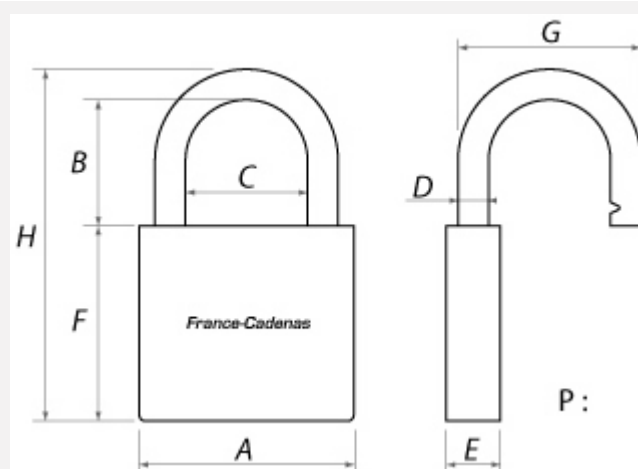

France-Cadenas

ABUS 88/40

Security Tech Germany

| | |
|--------------------------|-------------------------|
| Référence | ABU_88-40\$ |
| Serrure : | Clé |
| Clé prisonnière : | Oui |
| Lieu de fabrication : | Allemagne |
| Nombre de clés : | 2 |
| Anse détachable : | Non |
| Utilisation extérieure : | Oui |
| Niveau de sécurité : | Sécurité |
| Technologie : | À clé, disques rotatifs |
| Exécution : | Varié |
| Exécution : | S'ouvrant |
| Type : | Cadenas |

Caractéristiques Techniques

| | |
|-------------------------------|-------|
| A - Largeur du corps (mm) | 40 |
| B - Hauteur sous anse (mm) | 22 |
| C - Écartement de l'anse (mm) | 22 |
| D - Diamètre de l'anse (mm) | 7 |
| E - Épaisseur du corps (mm) | 20 |
| H - Hauteur totale (mm) | 72 |
| P - Poids (Kg) | 0.247 |

Schema

Description

Cadenas ABUS 88/40 : **Cadenas extérieur avec serrure ABUS Plus.** Maximum de sécurité pour une taille réduite.