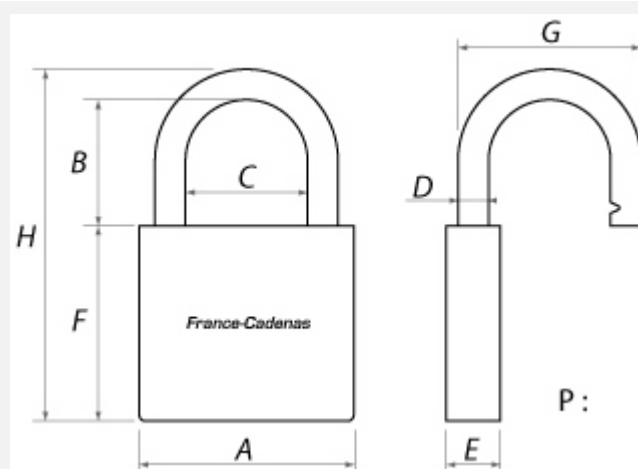

France-Cadenas

ABUS 88/40

Référence	ABU_88-40\$
Serrure :	Clé
Clé prisonnière :	Oui
Lieu de fabrication :	Allemagne
Nombre de clés :	2
Anse détachable :	Non
Utilisation extérieure :	Oui
Niveau de sécurité :	Sécurité
Technologie :	À clé, disques rotatifs
Exécution :	Varié
Exécution :	S'ouvrant
Type :	Cadenas

Caractéristiques Techniques

A - Largeur du corps (mm)	40
B - Hauteur sous anse (mm)	22
C - Écartement de l'anse (mm)	22
D - Diamètre de l'anse (mm)	7
E - Épaisseur du corps (mm)	20
H - Hauteur totale (mm)	72
P - Poids (Kg)	0.247

Schema

Description

Cadenas ABUS 88/40 : **Cadenas extérieur avec serrure ABUS Plus.** Maximum de sécurité pour une taille réduite.