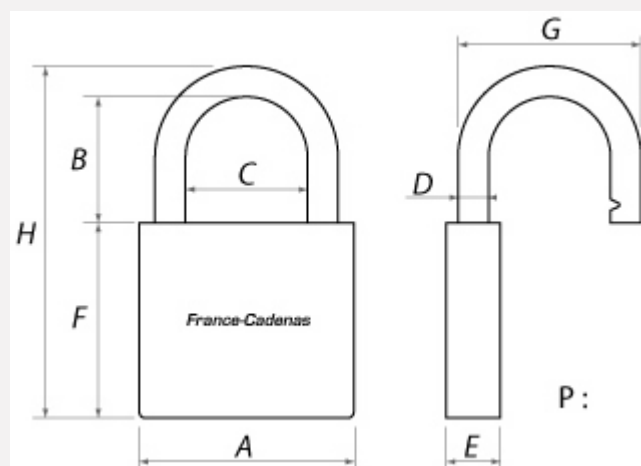

## Cadenas à anse protégée à combinaison 5 molettes SQUIRE Vulcan 60

Référence	SQR_VULC60C-COMBI
Serrure :	Combinaison 5 molettes
Conditionnement :	Blister
Lieu de fabrication :	Grande-Bretagne
Anse détachable :	Non
Utilisation extérieure :	Oui
Niveau de sécurité :	Sûreté
Technologie :	Molettes
Type :	Cadenas

## Caractéristiques Techniques

A - Largeur du corps (mm)	60
B - Hauteur sous anse (mm)	29
C - Écartement de l'anse (mm)	22
D - Diamètre de l'anse (mm)	10
P - Poids (Kg)	0.68

Schema

## Description

**Cadenas anse protégée SQUIRE Vulcan 60 mm, cadenas à code 5 chiffres, idéal pour une utilisation industrielle.**