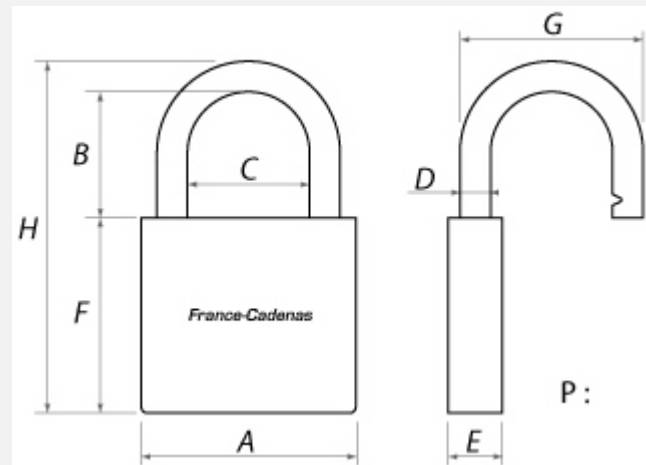

## Cadenas à anse protégée à combinaison 5 molettes SQUIRE Vulcan 60

Référence	SQR_VULC60C-COMBI
Serrure :	Combinaison 5 molettes
Conditionnement :	Blister
Lieu de fabrication :	Grande-Bretagne
Anse détachable :	Non
Utilisation extérieure :	Oui
Niveau de sécurité :	Sûreté
Technologie :	Molettes
Type :	Cadenas

## Caractéristiques Techniques

A - Largeur du corps (mm)	60
B - Hauteur sous anse (mm)	29
C - Écartement de l'anse (mm)	22
D - Diamètre de l'anse (mm)	10
P - Poids (Kg)	0.68

Schema

## Description

**Cadenas anse protégée SQUIRE Vulcan 60 mm, cadenas à code 5 chiffres, idéal pour une utilisation industrielle.**