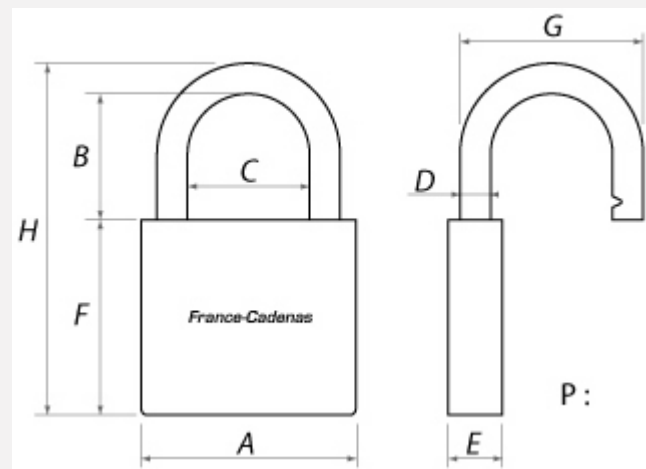

France-Cadenas

Cadenas de sécurité à anse haute et à code SQUIRE Warrior 45

Référence	SQR_WR45-COMBI-2.5
Serrure :	Combinaison 4 molettes
Conditionnement :	Blister
Lieu de fabrication :	Grande-Bretagne
Anse détachable :	Non
Utilisation extérieure :	Oui
Niveau de sécurité :	Sécurité
Technologie :	Molettes
Type :	Cadenas

Caractéristiques Techniques

A - Largeur du corps (mm)	45
B - Hauteur sous anse (mm)	63
C - Écartement de l'anse (mm)	18
D - Diamètre de l'anse (mm)	8
E - Épaisseur du corps (mm)	25
P - Poids (Kg)	0.34

Schema

Description

Cadenas à combinaison et anse haute de 63 mm. Cadenas de sécurité Squire WR45 combi.