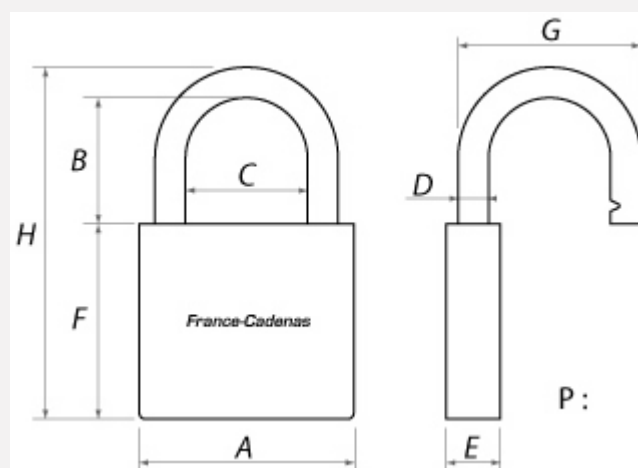

France-Cadenas

Cadenas de sécurité à combinaison et anse protégée Squire Warrior 45

Référence	SQR_WR45C-COMBI
Serrure :	Combinaison 4 molettes
Conditionnement :	Blister
Lieu de fabrication :	Grande-Bretagne
Anse détachable :	Non
Utilisation extérieure :	Oui
Niveau de sécurité :	Sécurité
Technologie :	Molettes
Type :	Cadenas

Caractéristiques Techniques

A - Largeur du corps (mm)	45
B - Hauteur sous anse (mm)	15
C - Écartement de l'anse (mm)	15
D - Diamètre de l'anse (mm)	8
E - Épaisseur du corps (mm)	25
P - Poids (Kg)	0.35

Schema

Description

Cadenas à combinaison et anse protégée Warrior 45C - Cadenas de largeur 45 mm à code 4 chiffres.