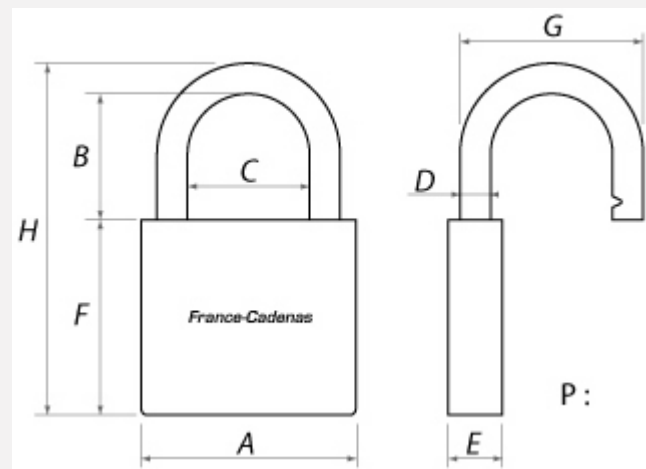

## Cadenas de sécurité à combinaison et anse protégée Squire Warrior 55

Référence	SQR_WR55C-COMBI
Serrure :	Combinaison 4 molettes
Conditionnement :	Blister
Lieu de fabrication :	Grande-Bretagne
Anse détachable :	Non
Utilisation extérieure :	Oui
Niveau de sécurité :	Sécurité
Technologie :	Molettes
Type :	Cadenas

## Caractéristiques Techniques

A - Largeur du corps (mm)	55
B - Hauteur sous anse (mm)	19
C - Écartement de l'anse (mm)	19
D - Diamètre de l'anse (mm)	10
E - Épaisseur du corps (mm)	32
P - Poids (Kg)	0.68

## Description

**Cadenas à combinaison et anse protégée Warrior 55C** - Cadenas de largeur 55 mm à code 4 chiffres.