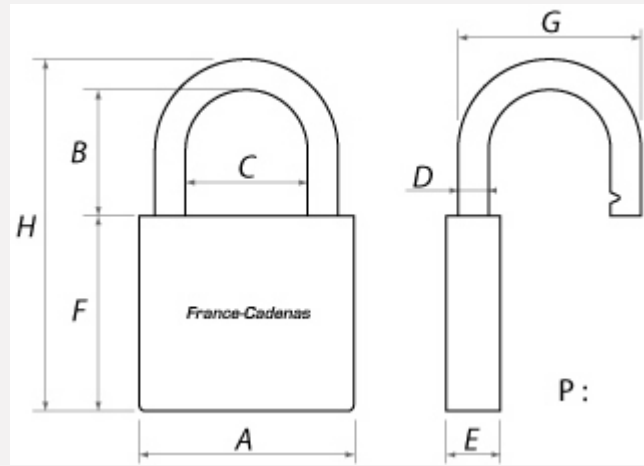

## **Cadenas IFAM LM65**

---

Référence	IFA_LM65
Serrure :	Clé
Clé prisonnière :	Oui
Conditionnement :	Boîte individuelle
Lieu de fabrication :	Espagne
Nombre de clés :	3
Anse détachable :	Non
Utilisation extérieure :	Oui
Niveau de sécurité :	Sécurité
Exécution :	Varié
Type :	Cadenas

## Caractéristiques Techniques

A - Largeur du corps (mm)	60.5
B - Hauteur sous anse (mm)	31.5
C - Écartement de l'anse (mm)	28
D - Diamètre de l'anse (mm)	11
F - Hauteur du corps (mm)	44

Schema