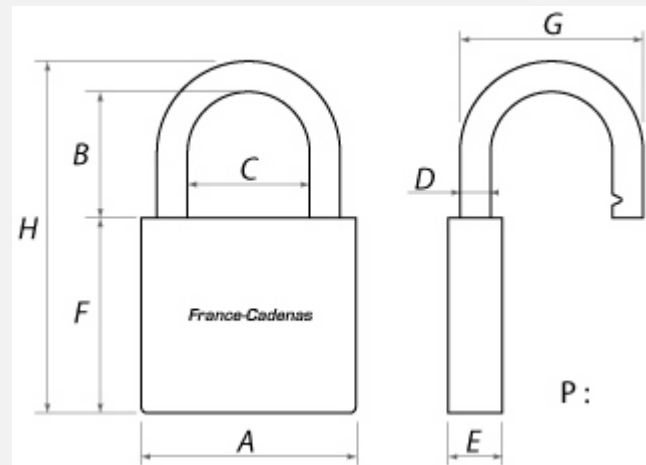

## **Cadenas IFAM LM40**

---

Référence	IFA_LM40
Serrure :	Clé
Clé prisonnière :	Oui
Conditionnement :	Boîte individuelle
Lieu de fabrication :	Espagne
Nombre de clés :	3
Anse détachable :	Non
Utilisation extérieure :	Oui
Niveau de sécurité :	Sécurité
Exécution :	Varié
Type :	Cadenas

## Caractéristiques Techniques

A - Largeur du corps (mm)	41
B - Hauteur sous anse (mm)	22
C - Écartement de l'anse (mm)	20
D - Diamètre de l'anse (mm)	6.5
F - Hauteur du corps (mm)	34

Schema