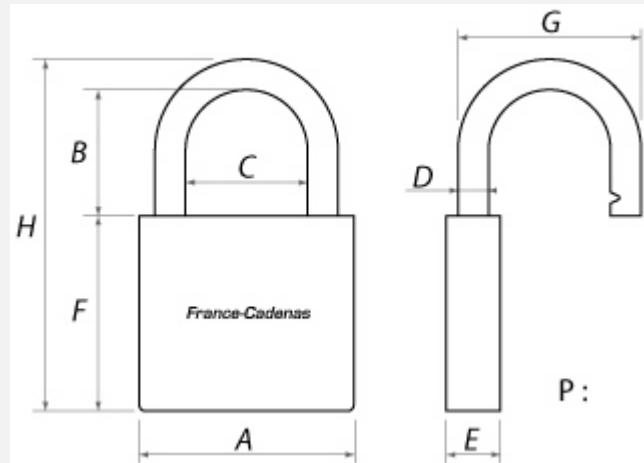

## **IFAM E35LS**

Référence	IFA_E35LS\$
Serrure :	Clé
Clé prisonnière :	Non
Lieu de fabrication :	Espagne
Nombre de clés :	2
Anse détachable :	Non
Niveau de sécurité :	Sûreté
Technologie :	Goupilles
Exécution :	Varié
Exécution :	S'entrouvrant
Type :	Cadenas

## Caractéristiques Techniques

A - Largeur du corps (mm)	35
B - Hauteur sous anse (mm)	35
C - Écartement de l'anse (mm)	18.8
D - Diamètre de l'anse (mm)	5.5
F - Hauteur du corps (mm)	29.6

Schema

## Description

**Cadenas universel** en laiton massif 35 mm à **anse longue**.