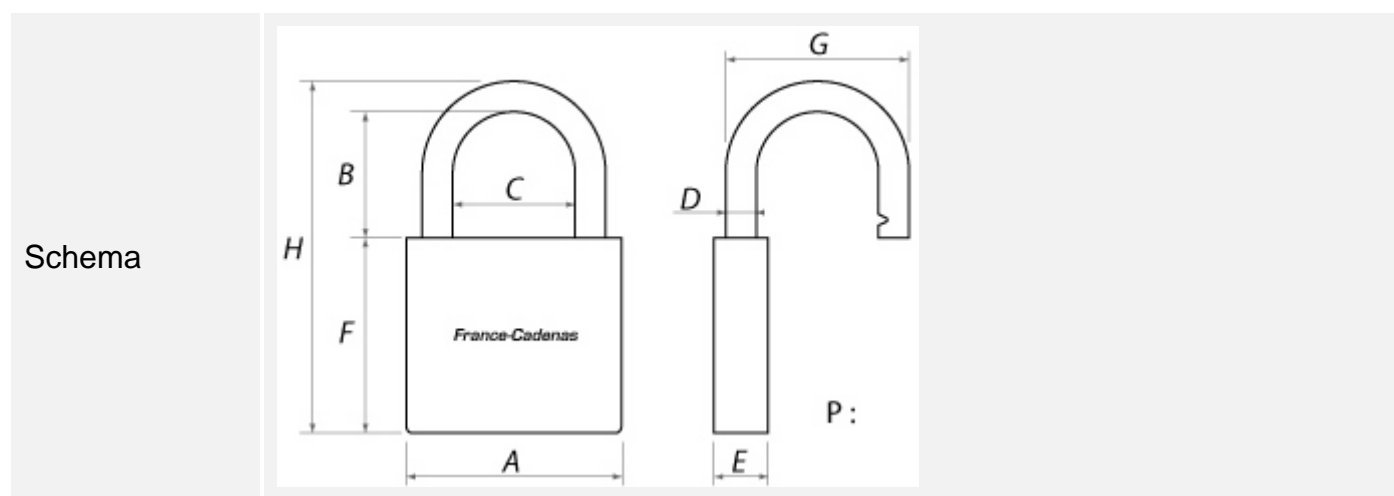

Caractéristiques Techniques