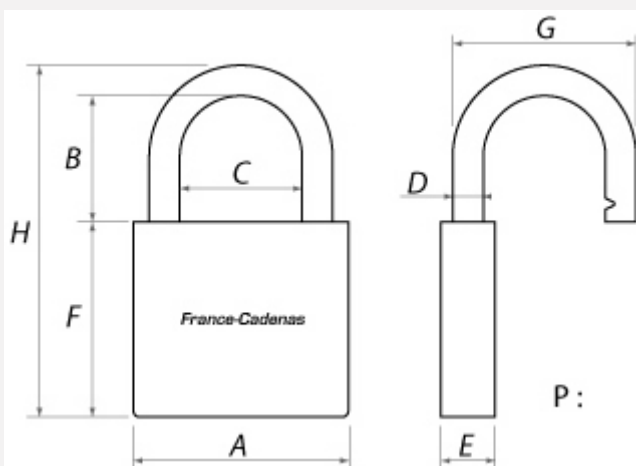

France-Cadenas

Master Lock 63 ProSeries

**Master
Lock**

Référence	ML_63
Serrure :	Clé
Clé prisonnière :	Non
Nombre de clés :	2
Anse détachable :	Non
Utilisation extérieure :	Oui
Niveau de sécurité :	Sécurité
Technologie :	Goupilles
Exécution :	Varié
Type :	Cadenas

Caractéristiques Techniques

Schema

Description

Cadenas **Master Lock 63 ProSeries** : cadenas haute sécurité Pro Series à anse blindée.