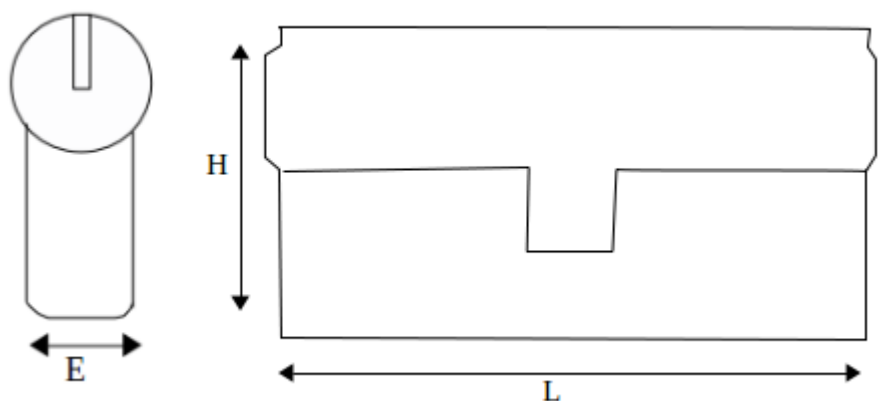

France-Cadenas

Cylindre de haute sécurité KESO 8000 OMÉGA2

Référence	JPM_CYL-K8000-30-30\$
Serrure :	Clé
Conditionnement :	Boîte
Lieu de fabrication :	Suisse
Nombre de clés :	4
Utilisation extérieure :	Oui
Niveau de sécurité :	Haute sécurité
Technologie :	Goupilles
Exécution :	Varié
Exécution :	S'ouvrant
Type :	Cylindres

Caractéristiques Techniques

Schema

Description

Cylindre haute sécurité KESO 8000 OMÉGA2 au profil européen, livré avec 4 clés et carte de propriété.