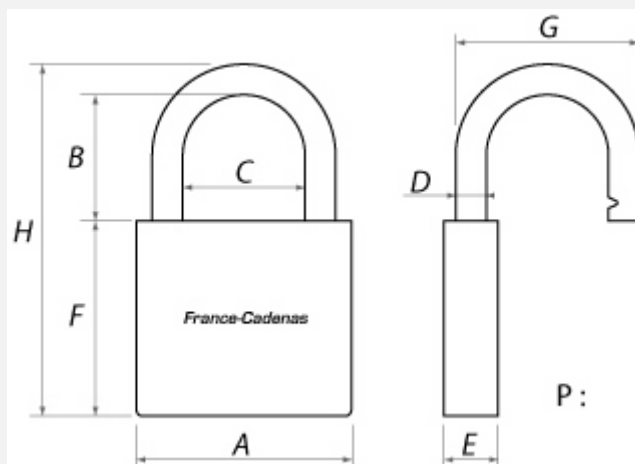

France-Cadenas

Cadenas de sécurité SQUIRE Warrior 45 à combinaison

Référence	SQR_WR45-COMBI
Serrure :	Combinaison 4 molettes
Utilisation extérieure :	Oui
Niveau de sécurité :	Sécurité
Technologie :	Molettes
Type :	Cadenas

Caractéristiques Techniques

A - Largeur du corps (mm)	45
B - Hauteur sous anse (mm)	20
D - Diamètre de l'anse (mm)	8
E - Épaisseur du corps (mm)	25
G - Largeur de l'anse (mm)	18

Schema

Description

Cadenas SQUIRE Warrior 4, cadenas à combinaison.