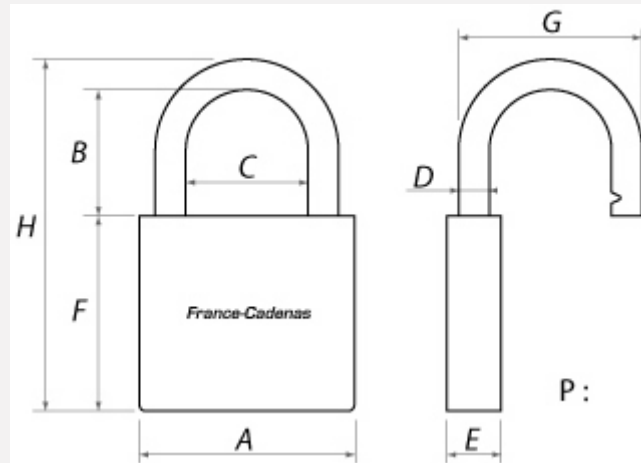

## Cadenas de sécurité **SQUIRE Warrior 45** à combinaison

Référence	SQR_WR45-COMBI
Serrure :	Combinaison 4 molettes
Utilisation extérieure :	Oui
Niveau de sécurité :	Sécurité
Technologie :	Molettes
Type :	Cadenas

## Caractéristiques Techniques

A - Largeur du corps (mm)	45
B - Hauteur sous anse (mm)	20
D - Diamètre de l'anse (mm)	8
E - Épaisseur du corps (mm)	25
G - Largeur de l'anse (mm)	18

Schema