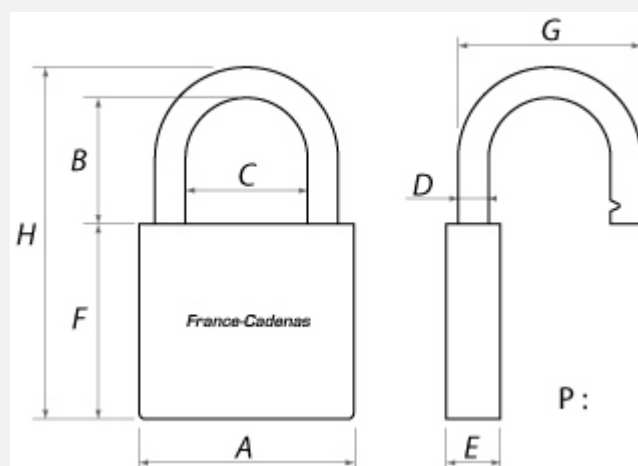

## Cadenas à combinaison SQUIRE CP30

Référence	SQR_CP30
Serrure :	Combinaison 3 molettes
Niveau de sécurité :	Sécurité

## Caractéristiques Techniques

A - Largeur du corps (mm)	30
B - Hauteur sous anse (mm)	15
C - Écartement de l'anse (mm)	13
D - Diamètre de l'anse (mm)	4
E - Épaisseur du corps (mm)	16
F - Hauteur du corps (mm)	37
G - Largeur de l'anse (mm)	22
H - Hauteur totale (mm)	54
P - Poids (Kg)	0.22

## Description

**Cadenas à chiffres SQUIRE CP30** pour une utilisation multiple. Corps en alliage d'acier de 30 mm.