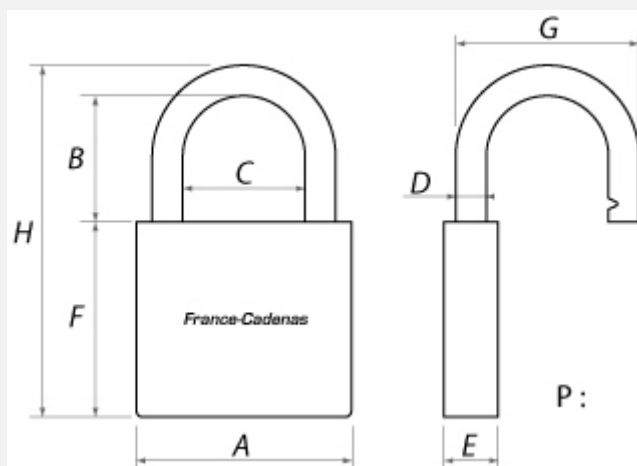

France-Cadenas

Cadenas à combinaison SQUIRE CP60

Référence

SQR_CP60\$

Serrure :

Combinaison 5 molettes

Caractéristiques Techniques

A - Largeur du corps (mm)	60
D - Diamètre de l'anse (mm)	10
P - Poids (Kg)	0.22

Schema

Description

Cadenas à chiffres SQUIRE CP60 pour une utilisation multiple. Corps en alliage d'acier de 60 mm.