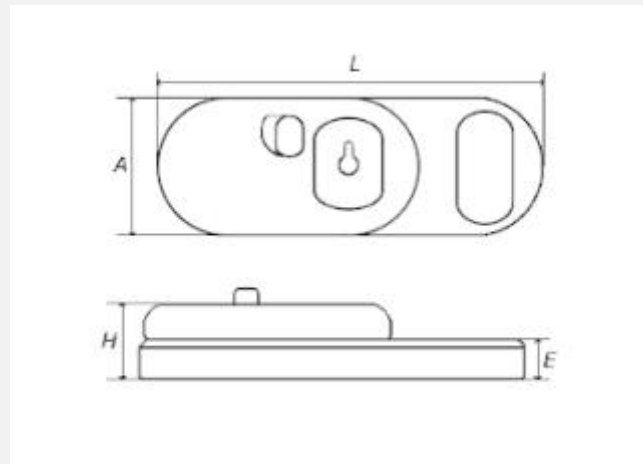

France-Cadenas

Serrures antivol utilitaire Gatelock Pro double

Référence	BLS_GATELOCK-PRO2
Serrure :	Clé
Clé prisonnière :	Non
Lieu de fabrication :	Italie
Nombre de clés :	3
Utilisation extérieure :	Oui
Niveau de sécurité :	Haute sécurité
Exécution :	Varié
Type :	Antivols utilitaires

Caractéristiques Techniques

A - Largeur du corps (mm)	60
E - Épaisseur du corps (mm)	33
L - Longueur (mm)	164
P - Poids (Kg)	3.9

Schema

Description

Serrures antivol anti-effraction **Gatelock Pro Block Shaft** double pour **véhicules utilitaires**.