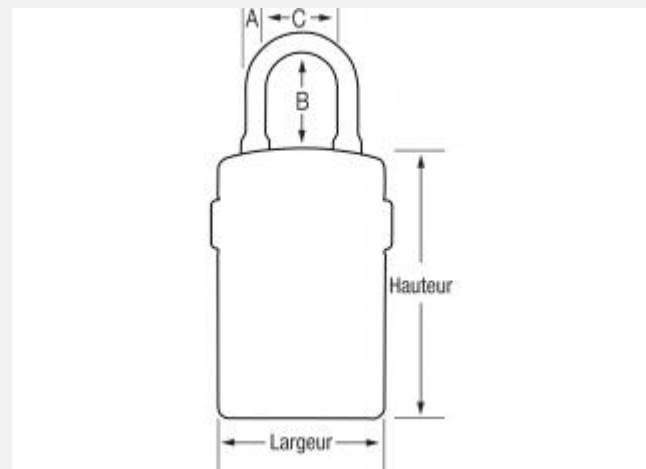

France-Cadenas

Master Lock 5440EURD - Coffre à clés mural Bluetooth à anse

Référence

ML_5440EURD

**Master
Lock.**

Caractéristiques Techniques

| | |
|-------------------------------|------|
| A - Largeur du corps (mm) | 83 |
| B - Hauteur sous anse (mm) | 36 |
| C - Écartement de l'anse (mm) | 46 |
| D - Diamètre de l'anse (mm) | 10 |
| F - Hauteur du corps (mm) | 183 |
| P - Poids (Kg) | 1.25 |

Schema

Description

Mini boîte à clé Bluetooth Master Lock **5440EURD** - Select Access® Smart