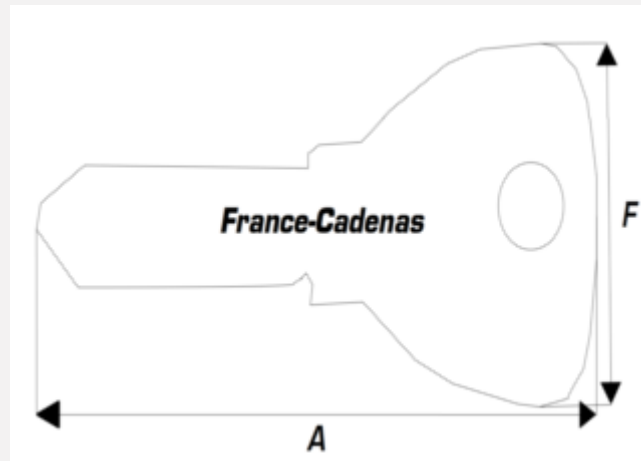

France-Cadenas

Clé standard pour cadenas Master Lock 40EURD

Référence

ML_C40EURD

Type :

Clés

**Master
Lock.**

Caractéristiques Techniques

A - Largeur du corps (mm)	20
E - Épaisseur du corps (mm)	2
L - Longueur (mm)	40
P - Poids (Kg)	0.009

Schema

Description

Clé supplémentaire standard pour les **cadenas Master Lock 40EURD**