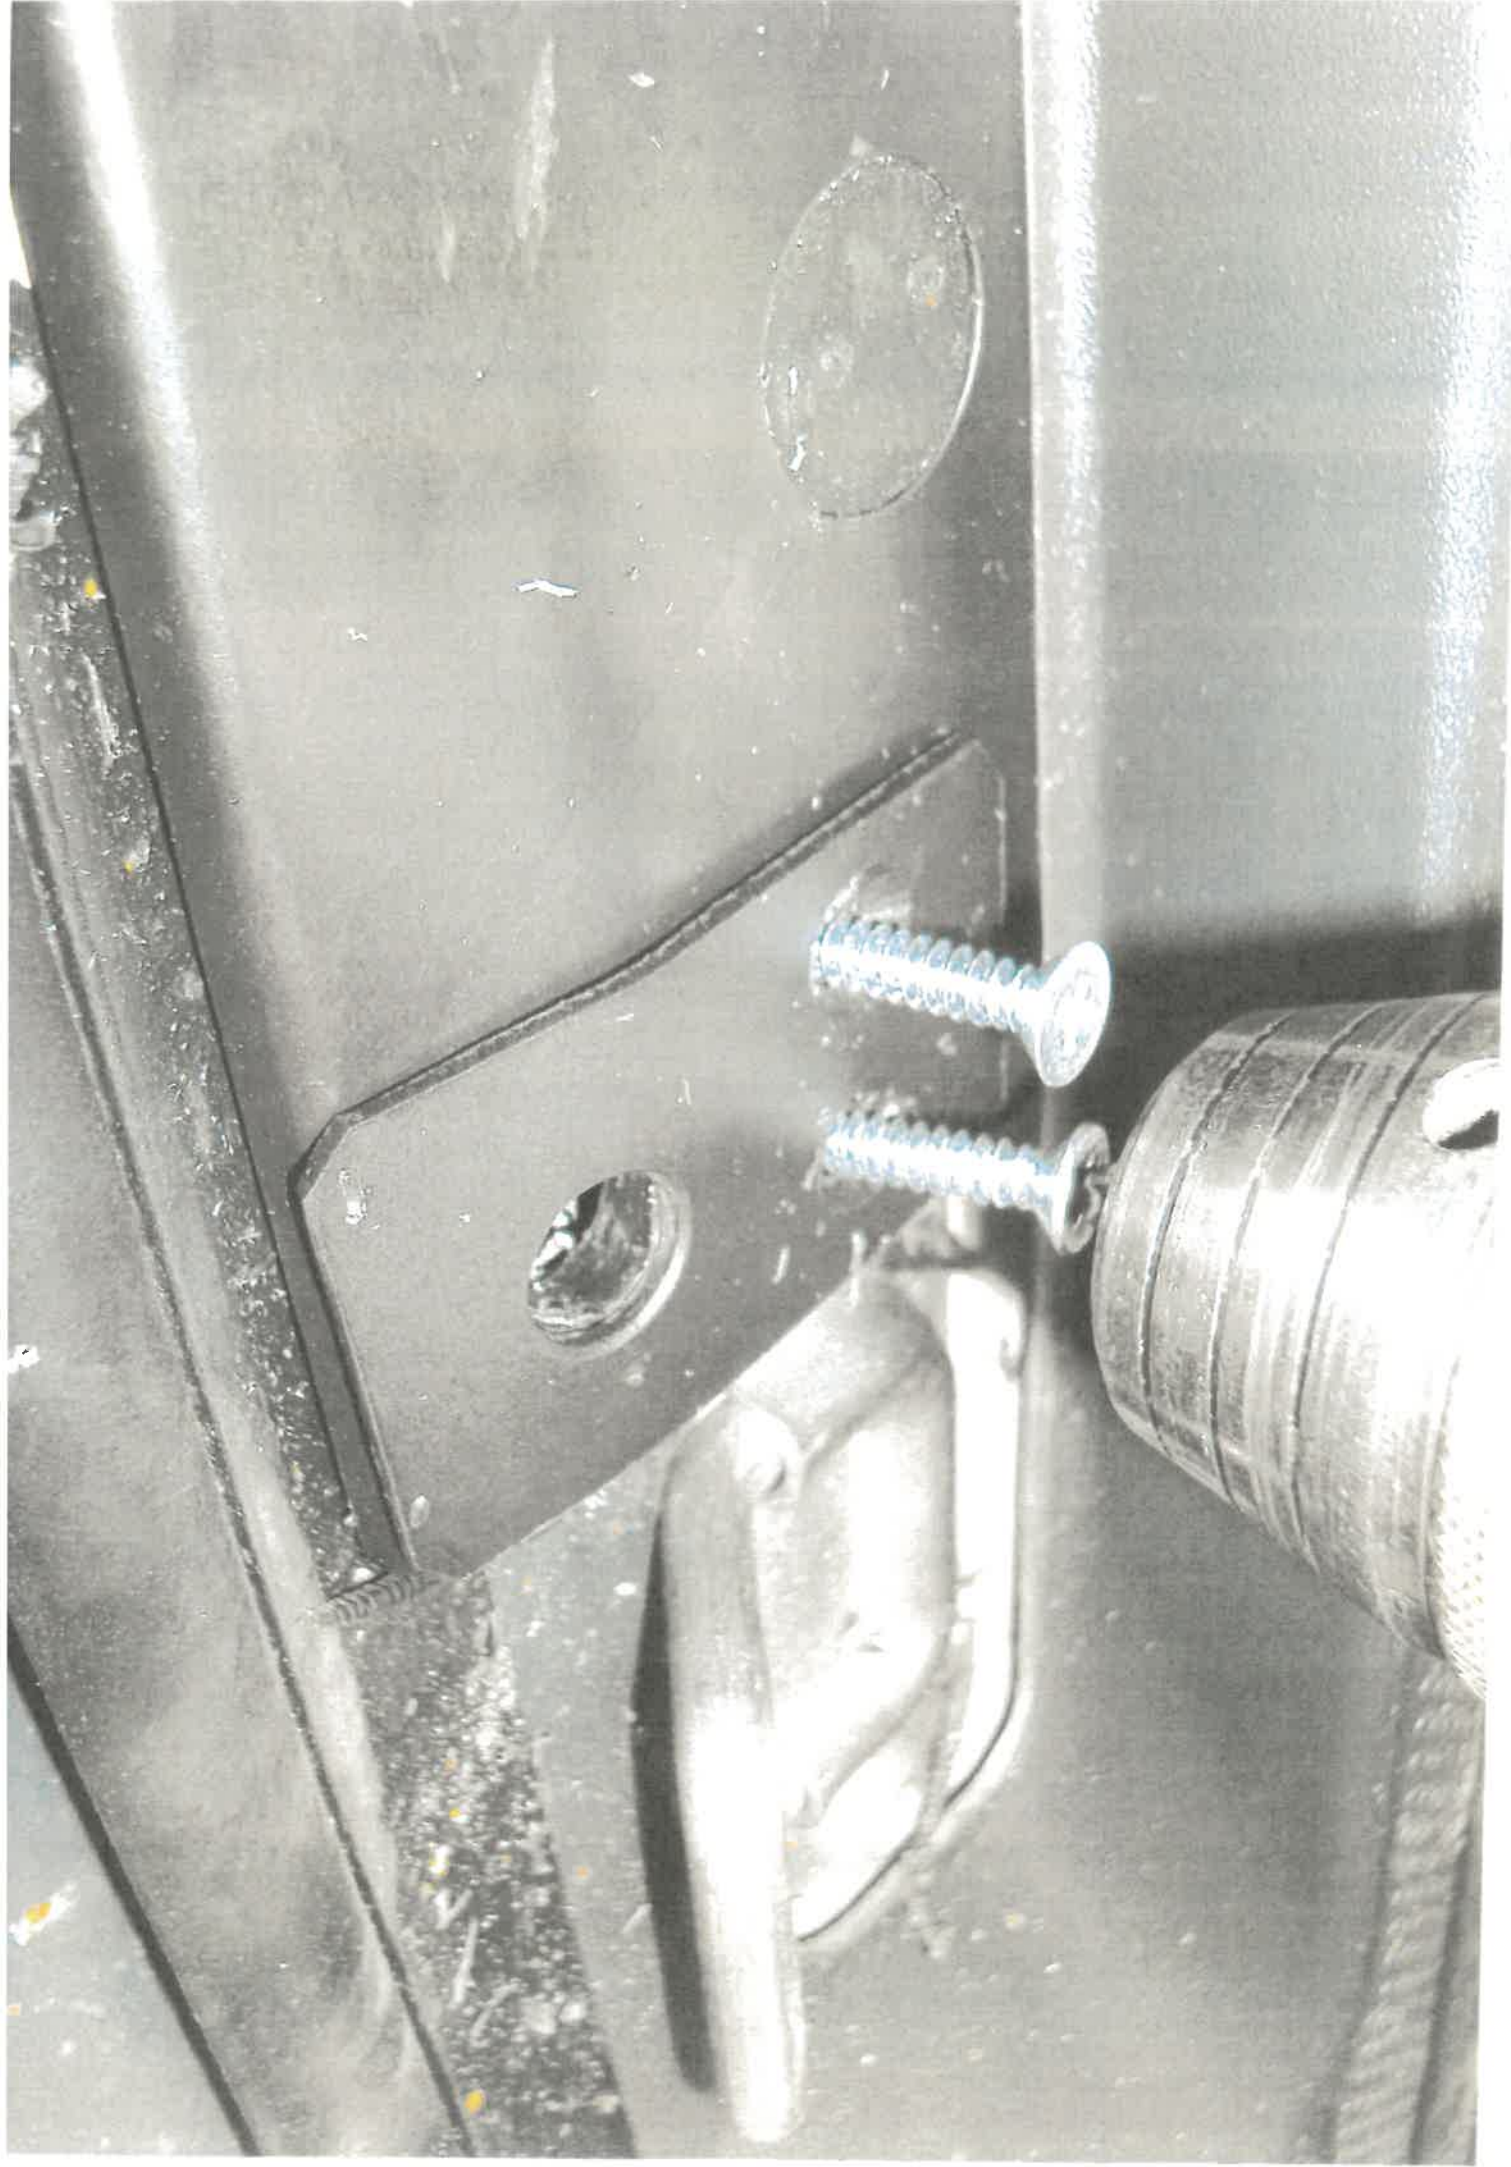

Kit complet VITO 2014 à ce jour

DEMONTER LA GARNITURE

**PLACER LA TRINGLE
LATERALE**

ETOILE DE CALAGE

RIVET
POP

PLACER LA GACHE
LATERALE

DEMONTRE LE RENFORT INOX

REMONTER LE RENFORT
PUIS CONTRE PERCER Ø11

PLACER LA TRINGLE BASSE

placer la tringle haute

VITO 2015
PORTE LATERALE