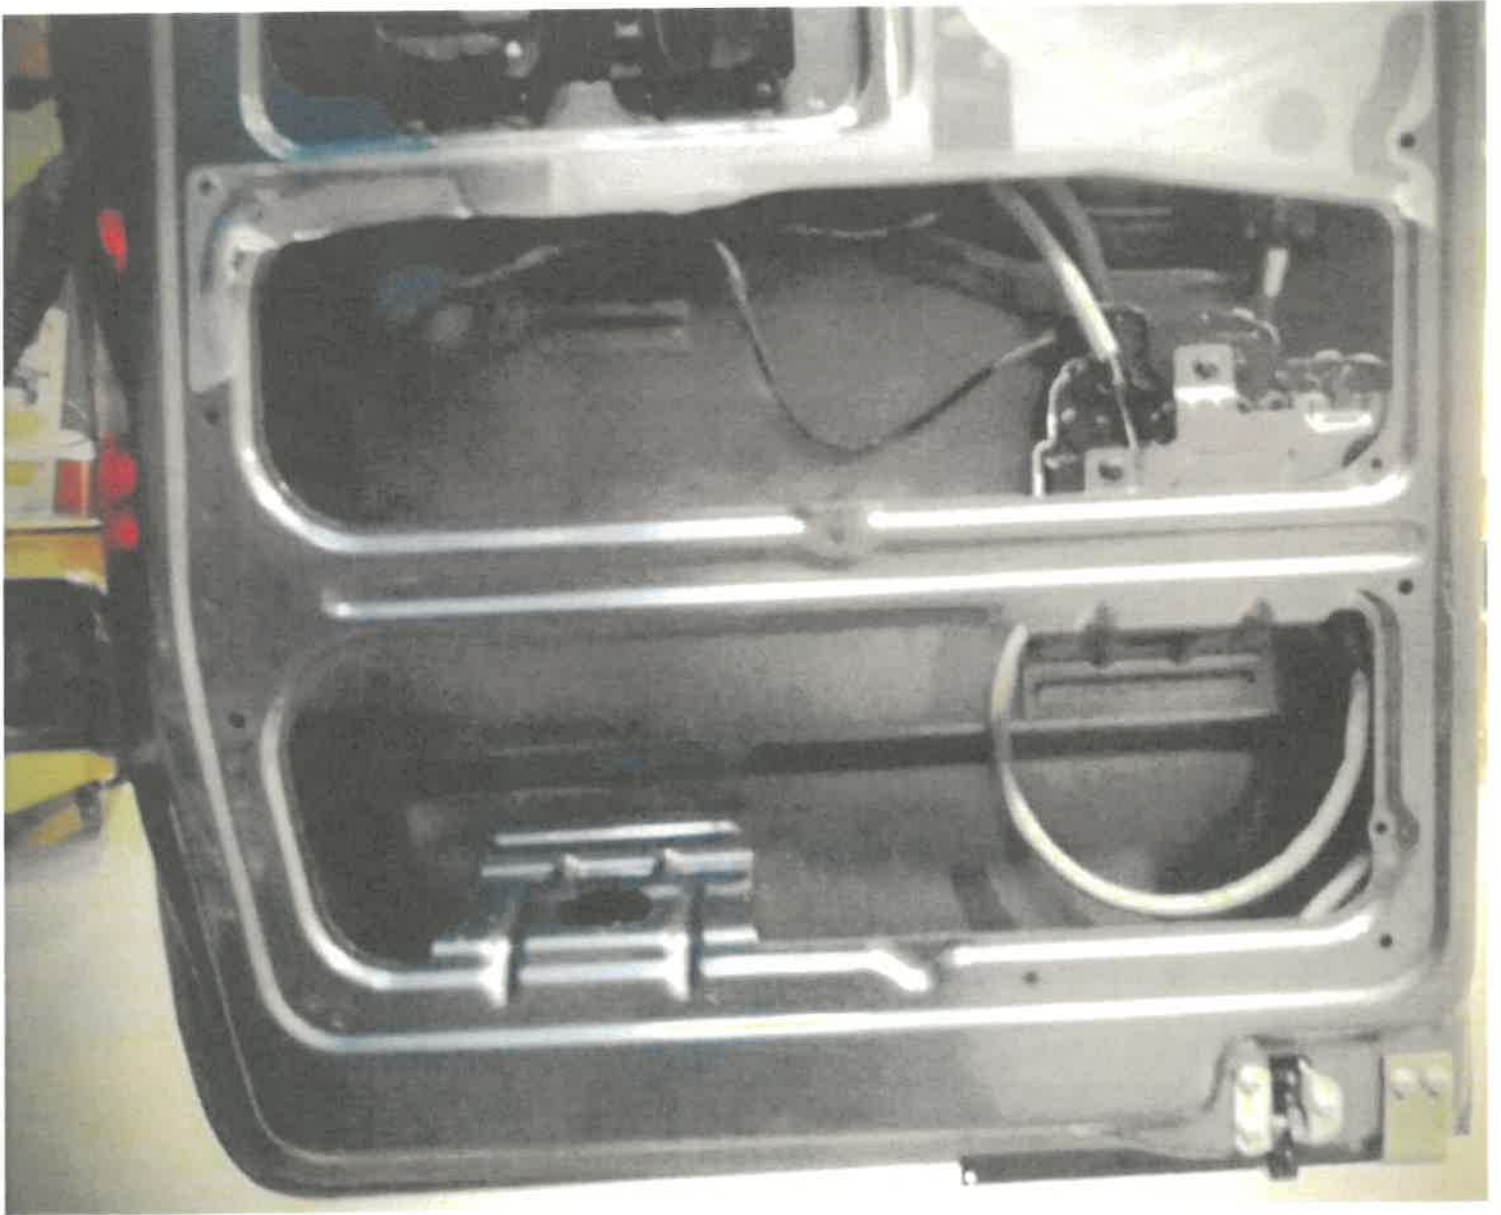

Kit complet VITO 2014 à ce jour

DEMONTER LA GARNITURE

**PLACER LA TRINGLE
LATERALE**

ETOILE DE CALAGE

RIVET
POP

PLACER LA GACHE
LATERALE

DEMONTRE LE RENFORT INOX

REMONTER LE RENFORT
PUIS CONTRE PERCER Ø11

PLACER LA TRINGLE BASSE

placer la tringle haute

VITO 2015
PORTE LATERALE