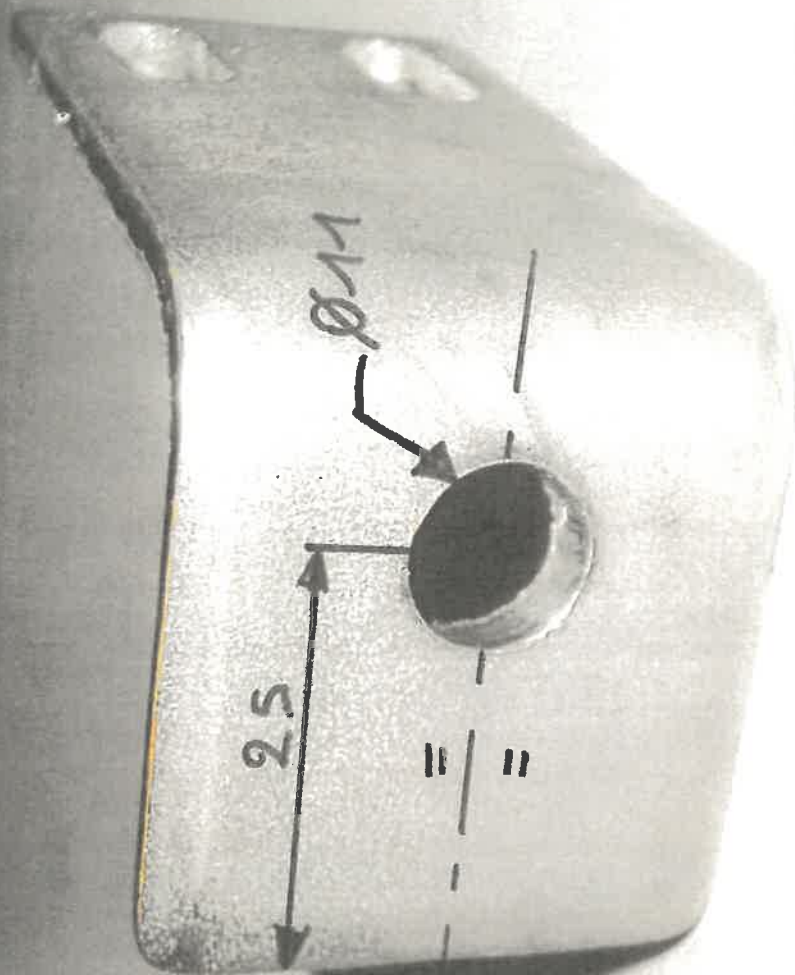

Kit complet VITO 2014 à ce jour

DEMONTER LA GARNITURE

**PLACER LA TRINGLE
LATERALE**

ETOILE DE CALAGE

RIVET
POP

PLACER LA GACHE
LATERALE

DEMONTRE LE RENFORT INOX

REMONTER LE RENFORT
PUIS CONTRE PERCER Ø11

PLACER LA TRINGLE BASSE

placer la tringle haute

VITO 2015
PORTE LATERALE