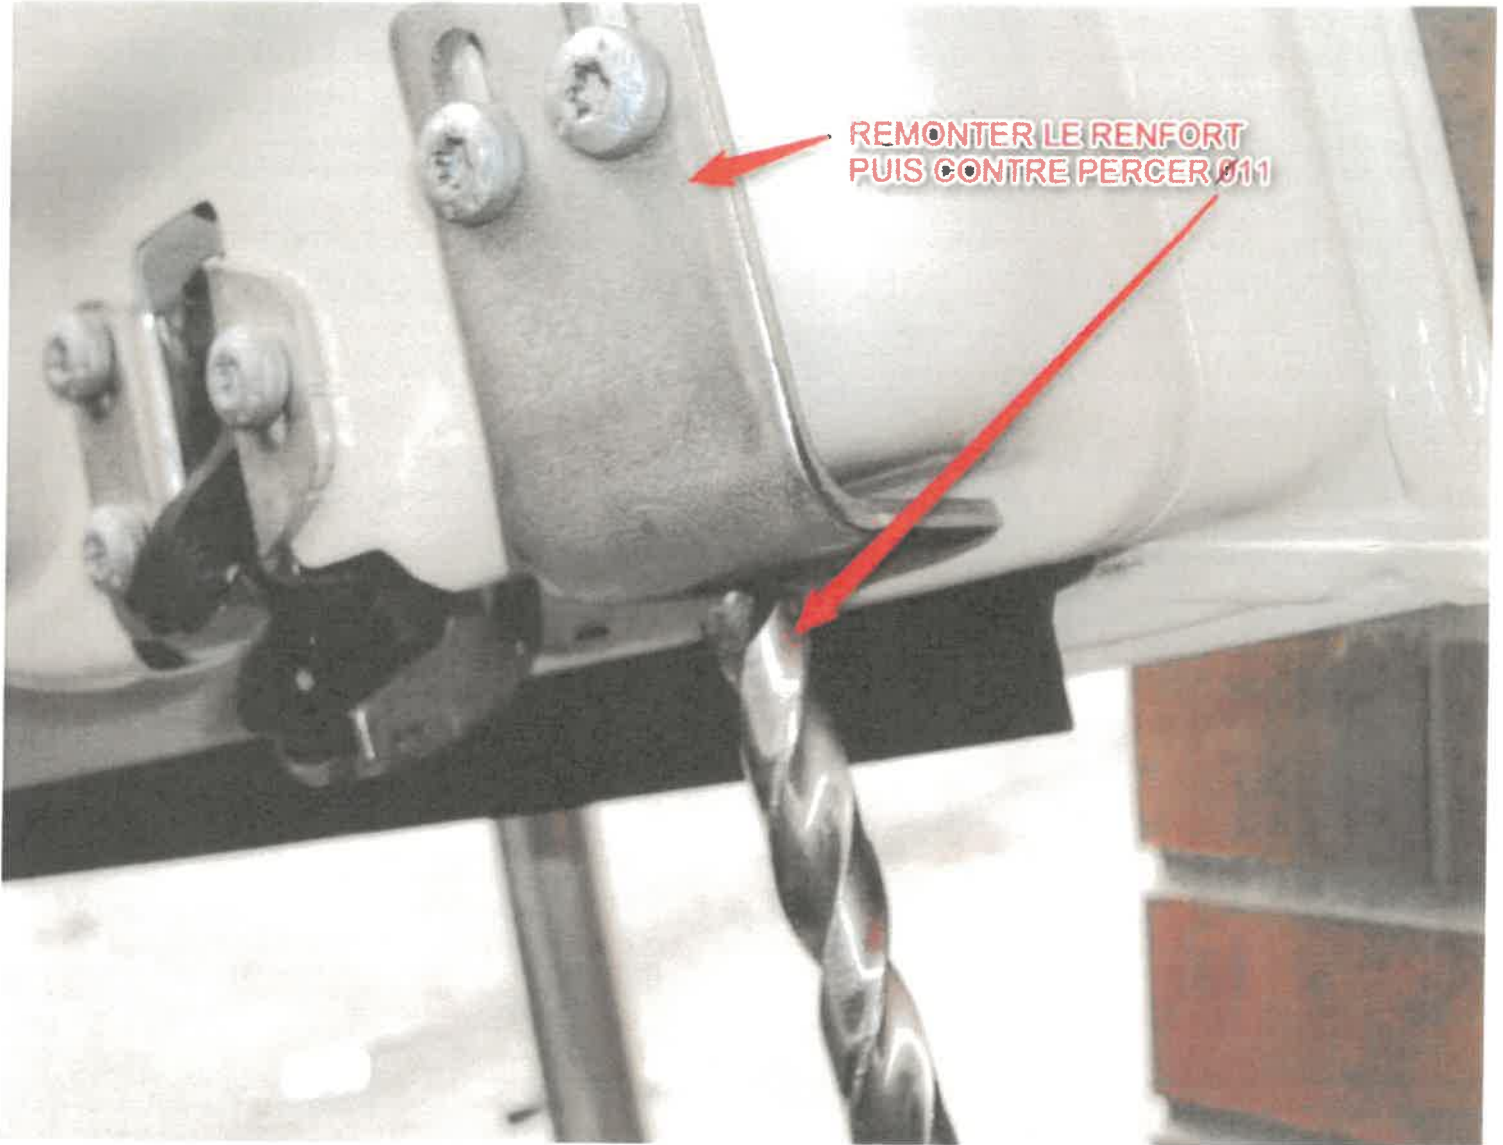

Kit complet VITO 2014 à ce jour

DEMONTER LA GARNITURE

**PLACER LA TRINGLE
LATERALE**

ETOILE DE CALAGE

RIVET
POP

PLACER LA GACHE
LATERALE

DEMONTRE LE RENFORT INOX

REMONTER LE RENFORT
PUIS CONTRE PERCER Ø11

PLACER LA TRINGLE BASSE

placer la tringle haute

VITO 2015
PORTE LATERALE