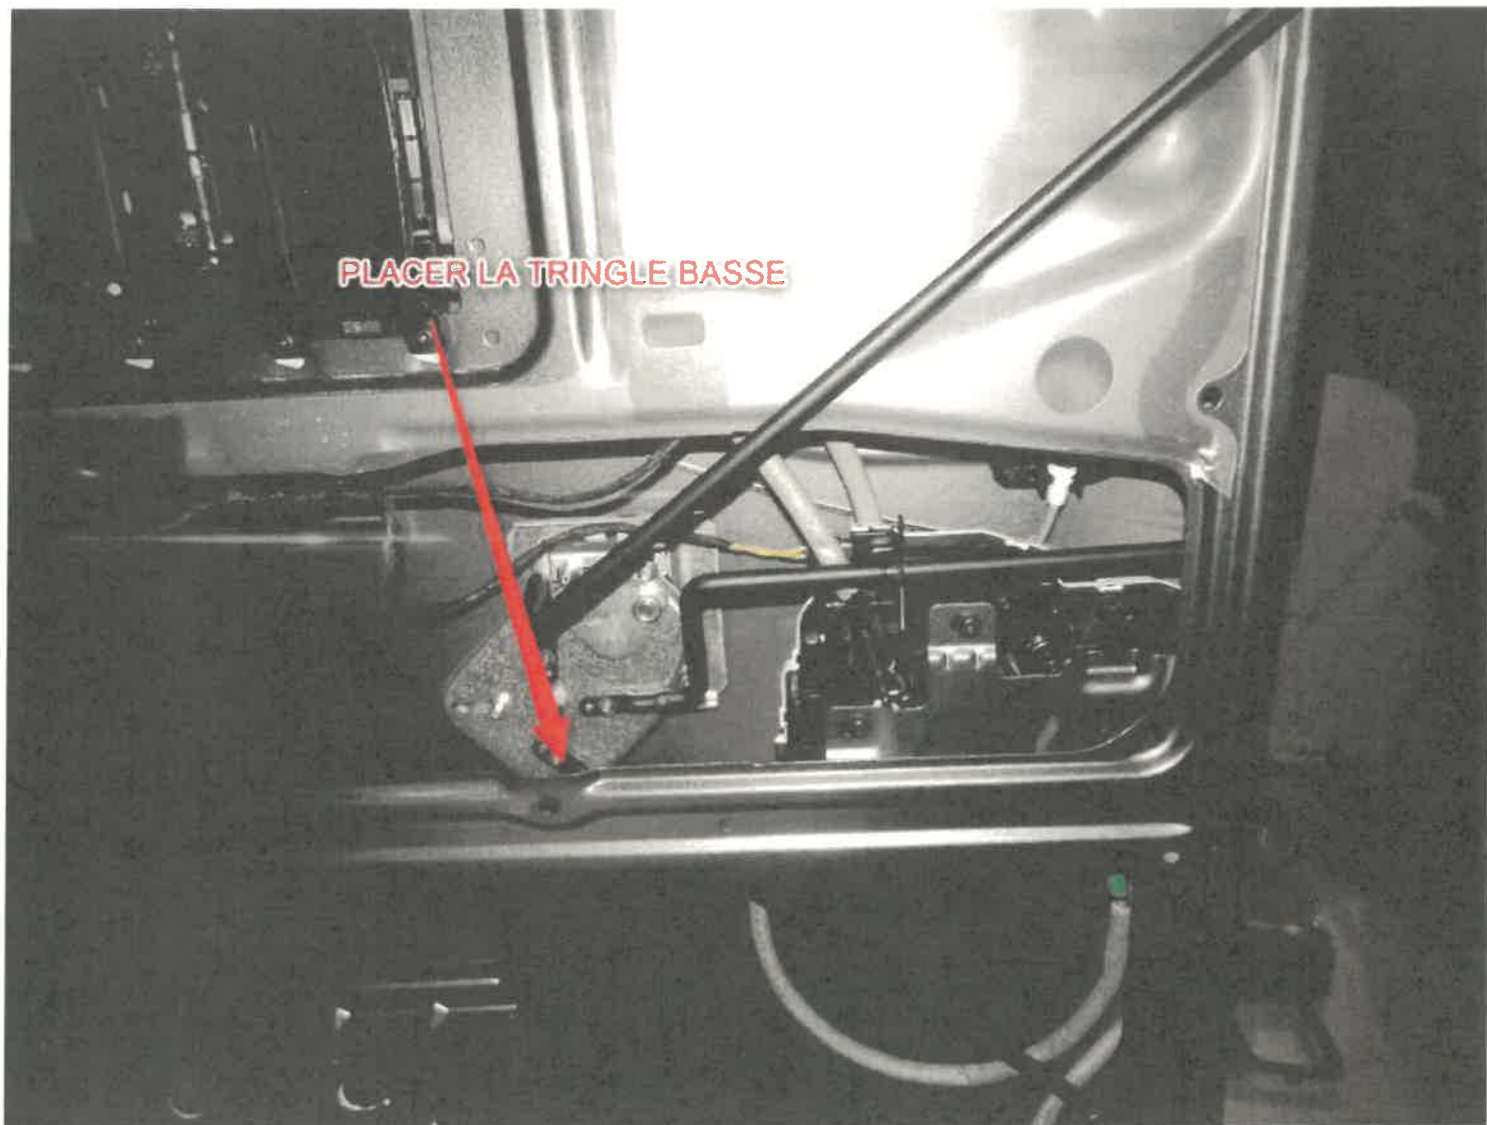

PLACER LA TRINGLE BASSE