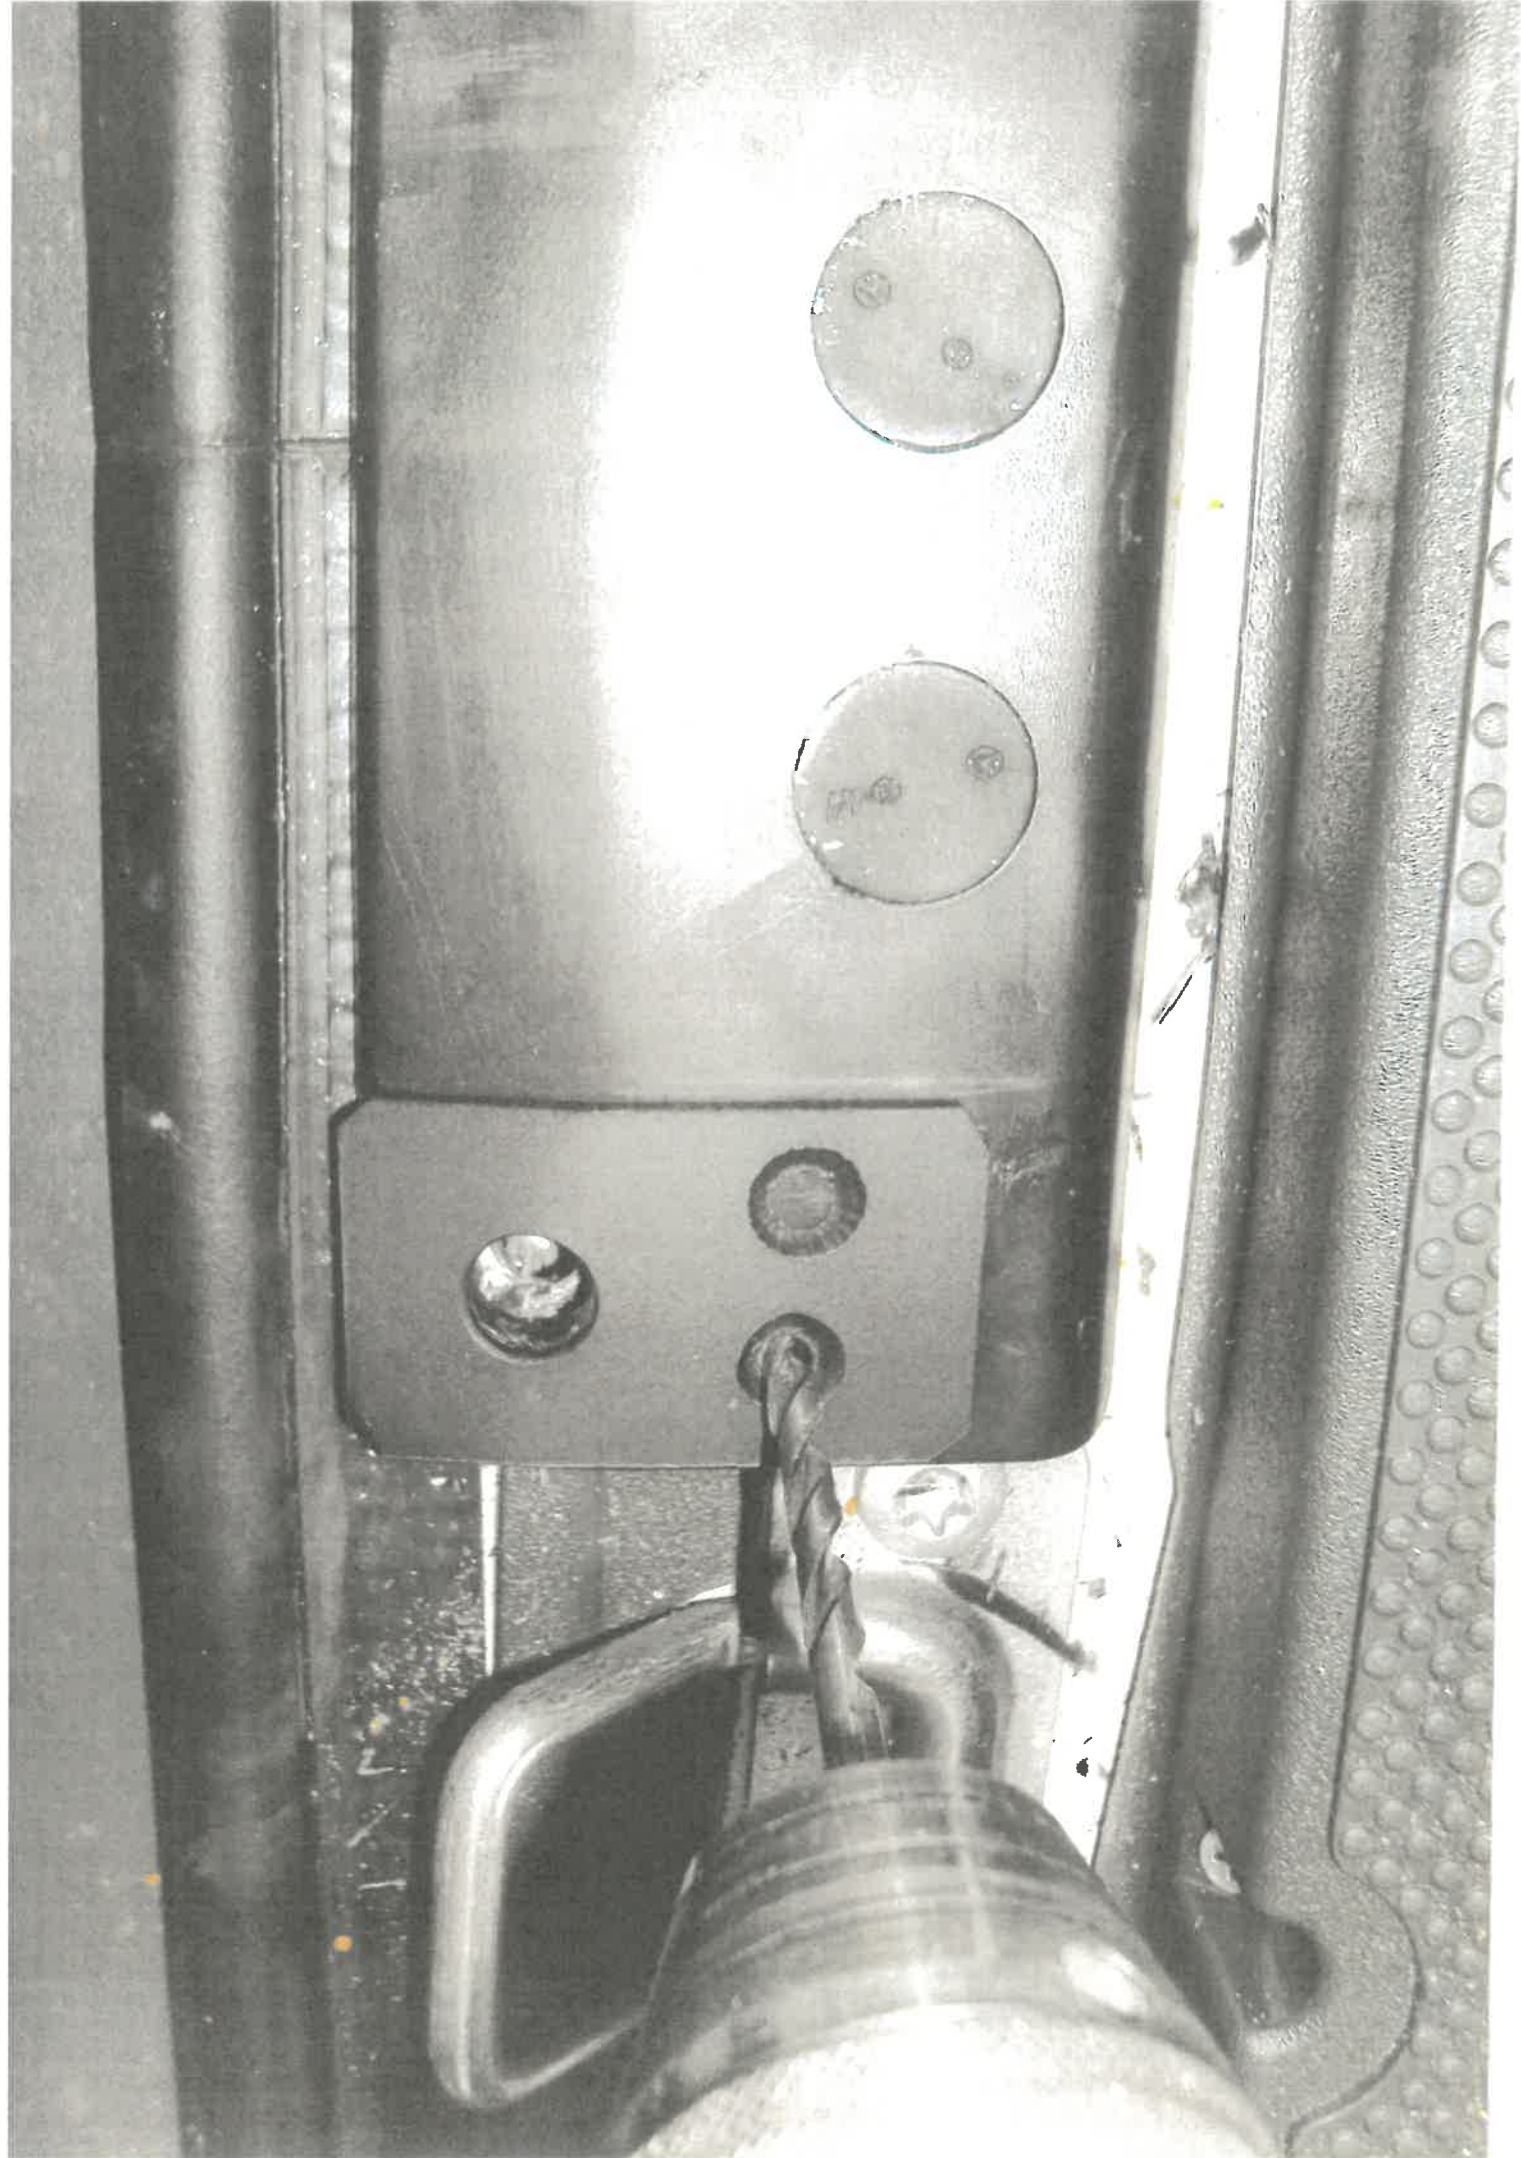

Kit complet VITO 2014 à ce jour

DEMONTER LA GARNITURE

**PLACER LA TRINGLE
LATERALE**

ETOILE DE CALAGE

RIVET
POP

PLACER LA GACHE
LATERALE

DEMONTRE LE RENFORT INOX

REMONTER LE RENFORT
PUIS CONTRE PERCER Ø11

PLACER LA TRINGLE BASSE

placer la tringle haute

VITO 2015
PORTE LATERALE