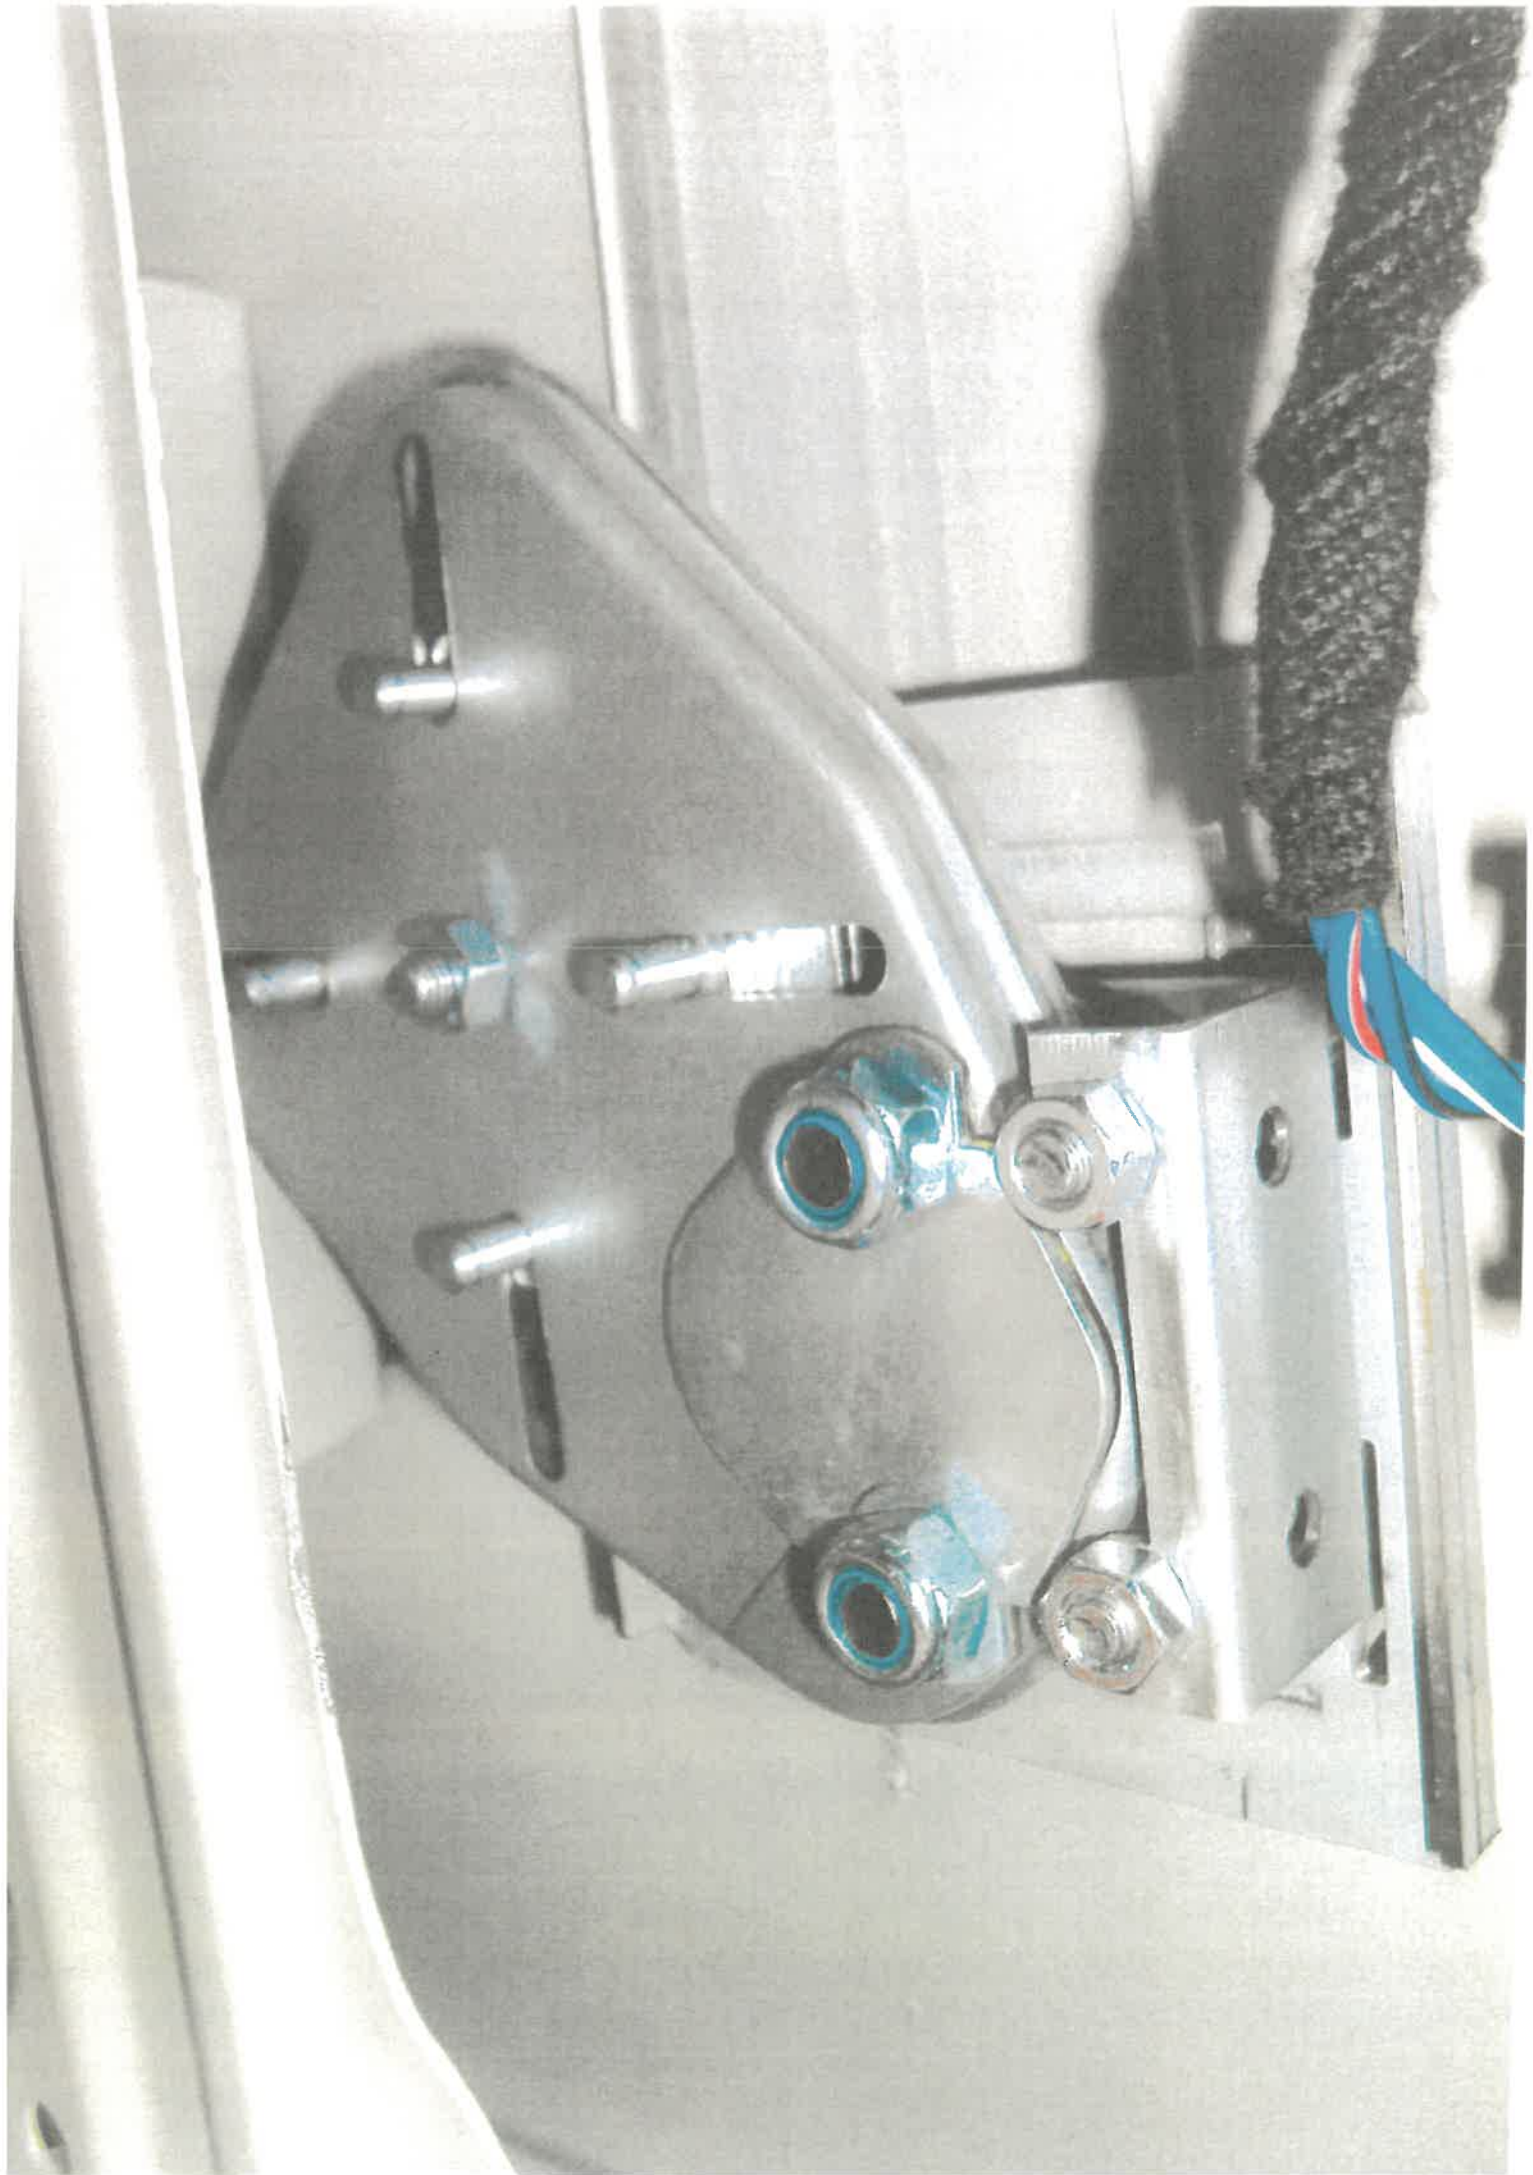

Kit complet VITO 2014 à ce jour

DEMONTER LA GARNITURE

**PLACER LA TRINGLE
LATERALE**

ETOILE DE CALAGE

RIVET
POP

PLACER LA GACHE
LATERALE

DEMONTRE LE RENFORT INOX

REMONTER LE RENFORT
PUIS CONTRE PERCER Ø11

PLACER LA TRINGLE BASSE

placer la tringle haute

VITO 2015
PORTE LATERALE