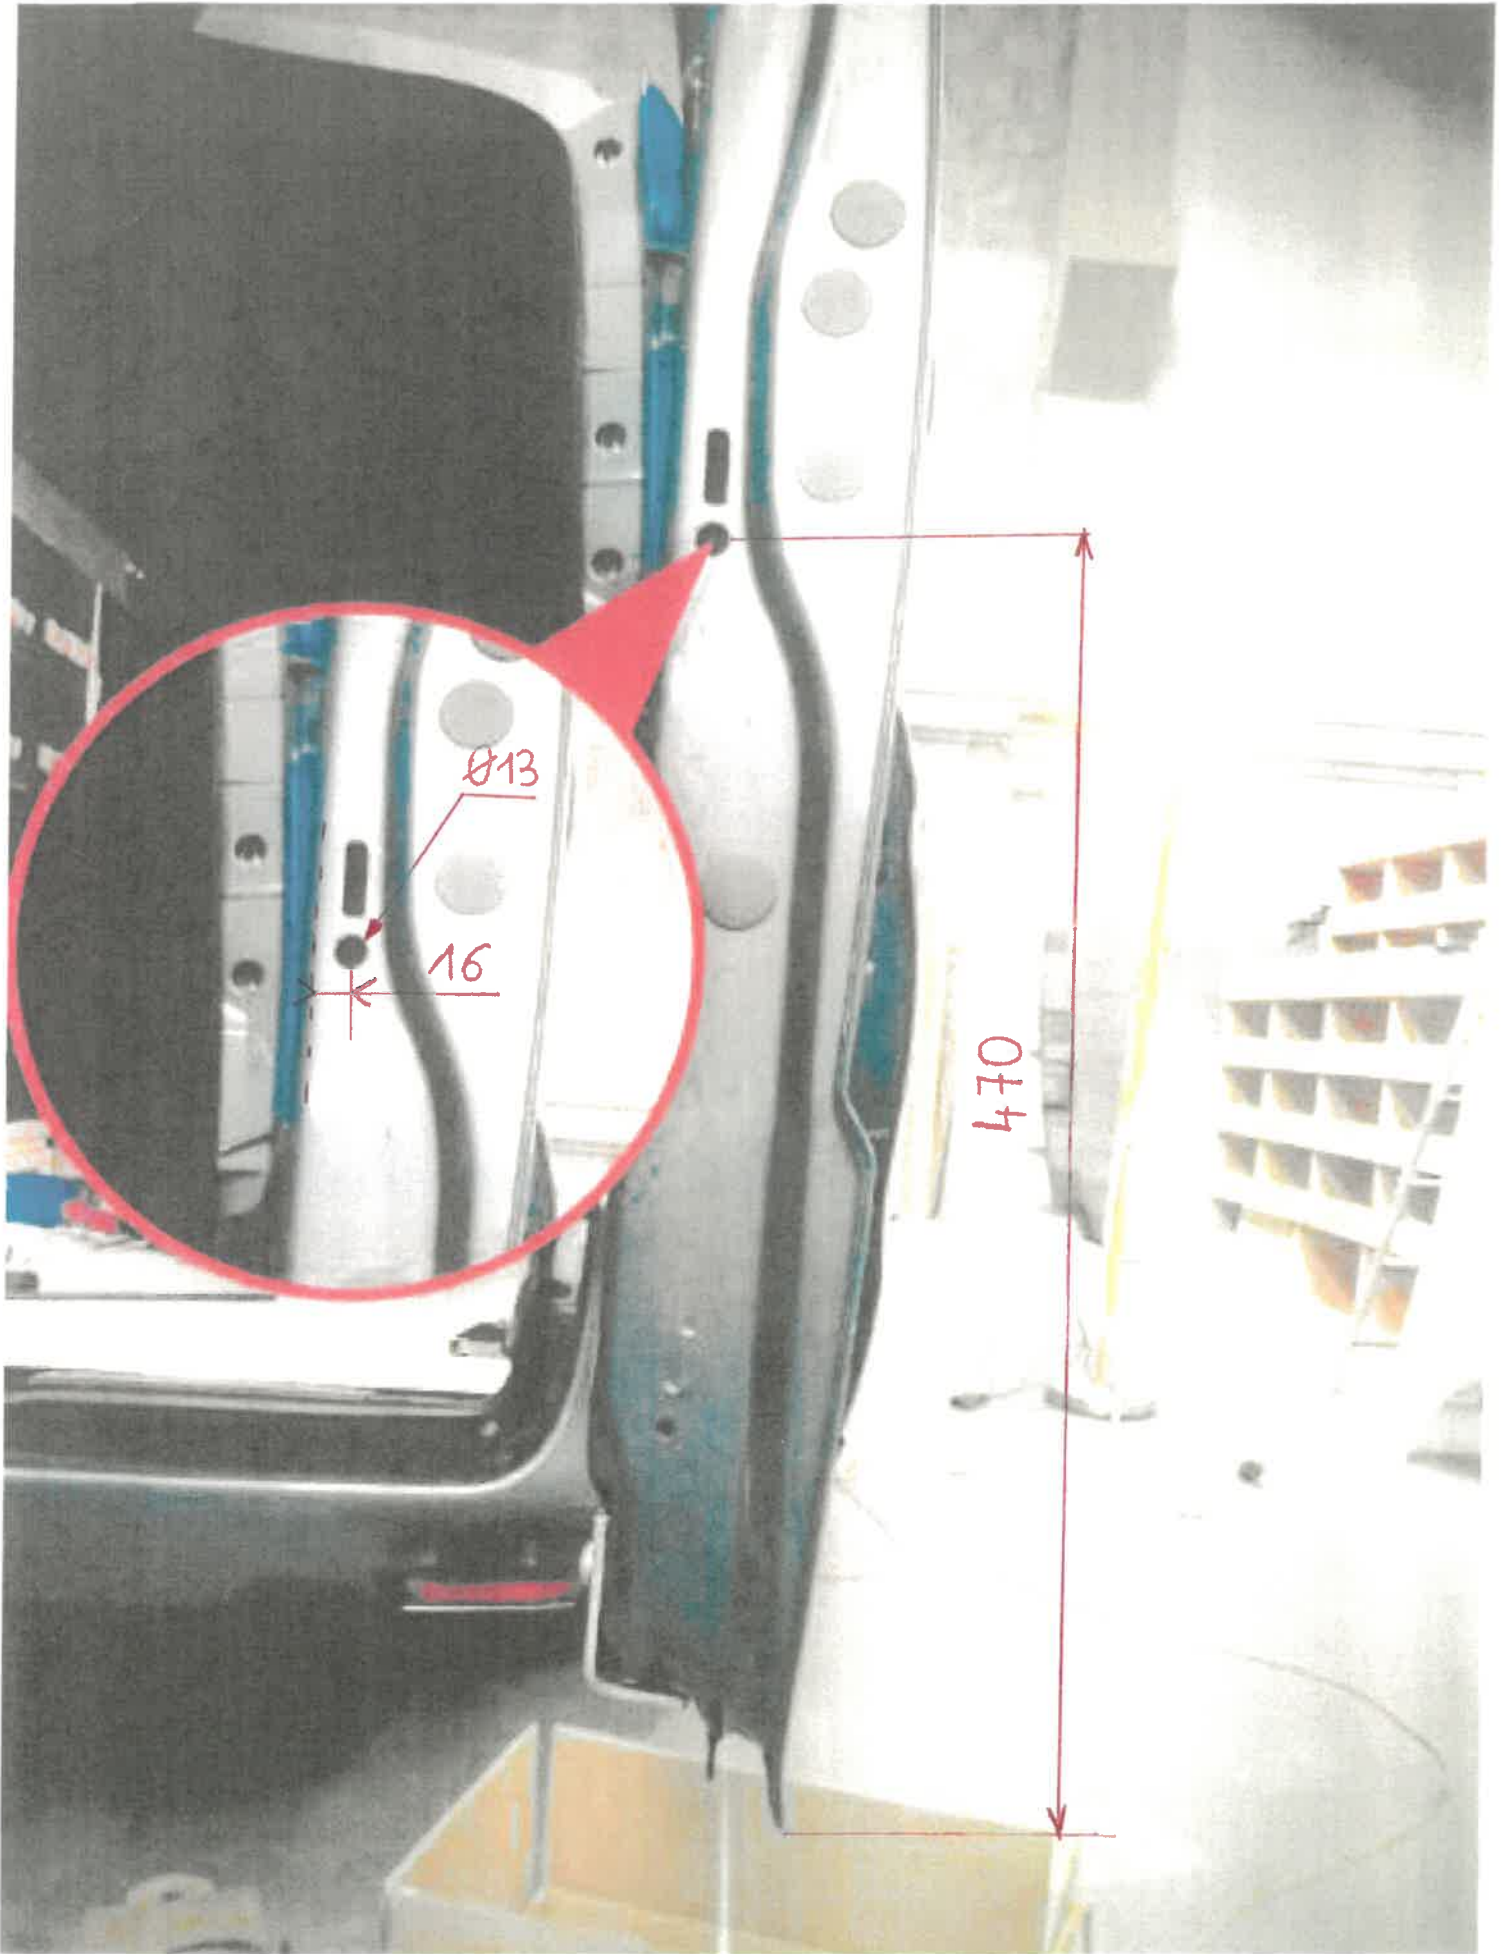

Kit complet VITO 2014 à ce jour

DEMONTER LA GARNITURE

**PLACER LA TRINGLE
LATERALE**

ETOILE DE CALAGE

RIVET
POP

PLACER LA GACHE
LATERALE

DEMONTRE LE RENFORT INOX

REMONTER LE RENFORT
PUIS CONTRE PERCER Ø11

PLACER LA TRINGLE BASSE

placer la tringle haute

VITO 2015
PORTE LATERALE