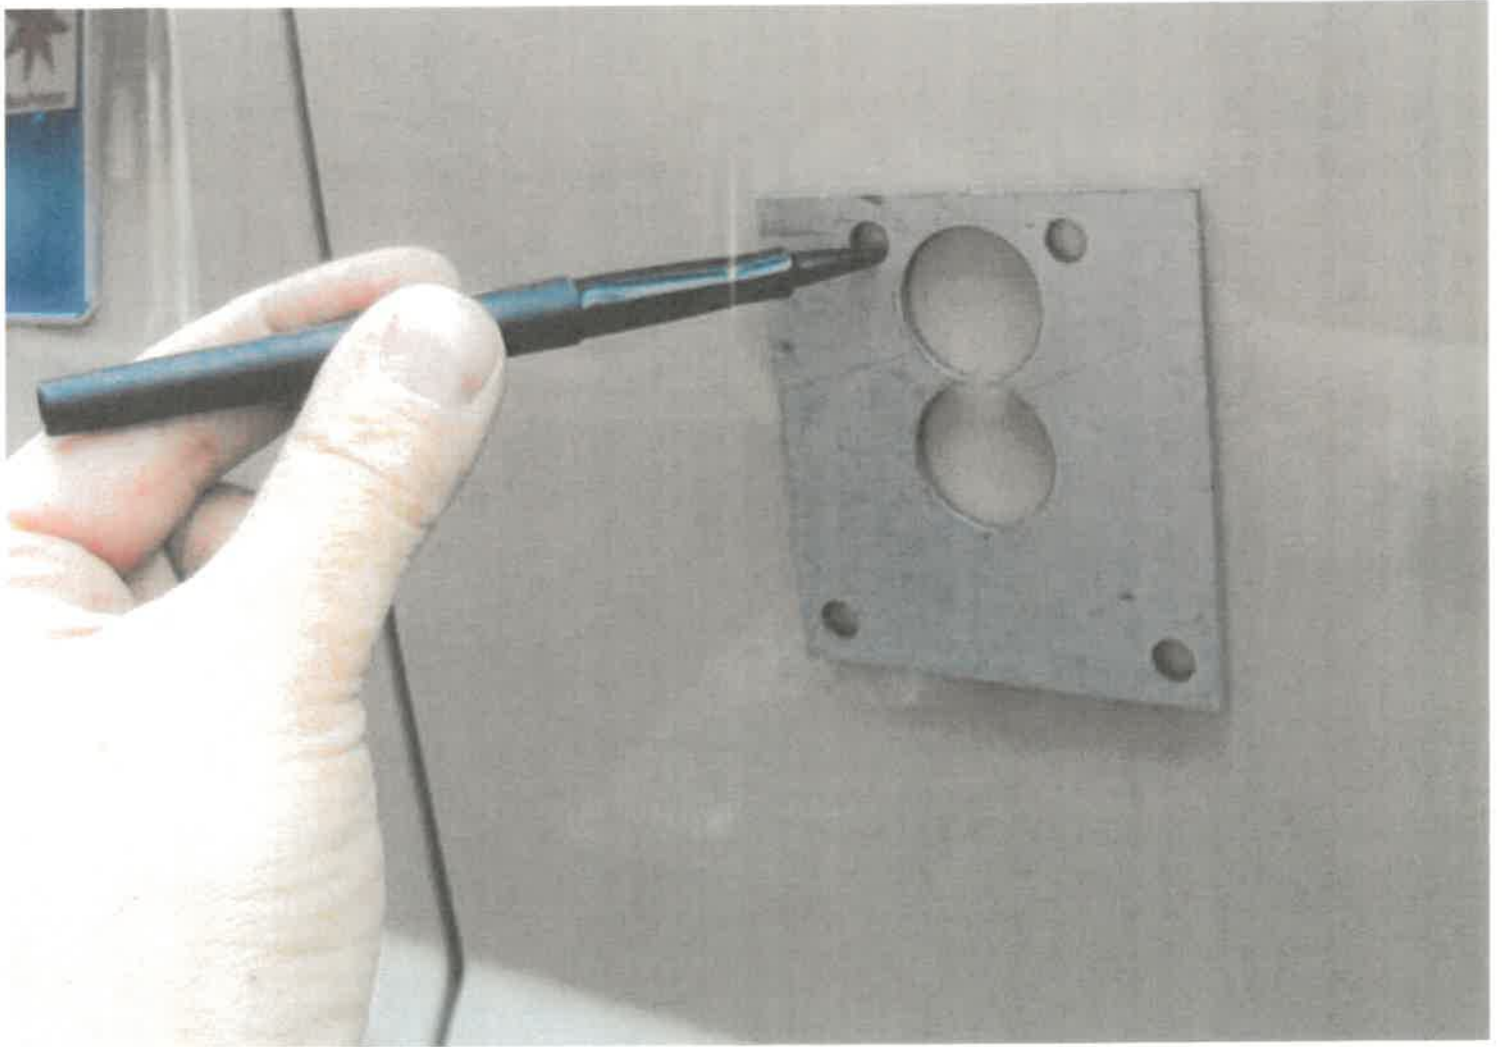

Kit complet VITO 2014 à ce jour

DEMONTER LA GARNITURE

**PLACER LA TRINGLE
LATERALE**

ETOILE DE CALAGE

RIVET
POP

PLACER LA GACHE
LATERALE

DEMONTRE LE RENFORT INOX

REMONTER LE RENFORT
PUIS CONTRE PERCER Ø11