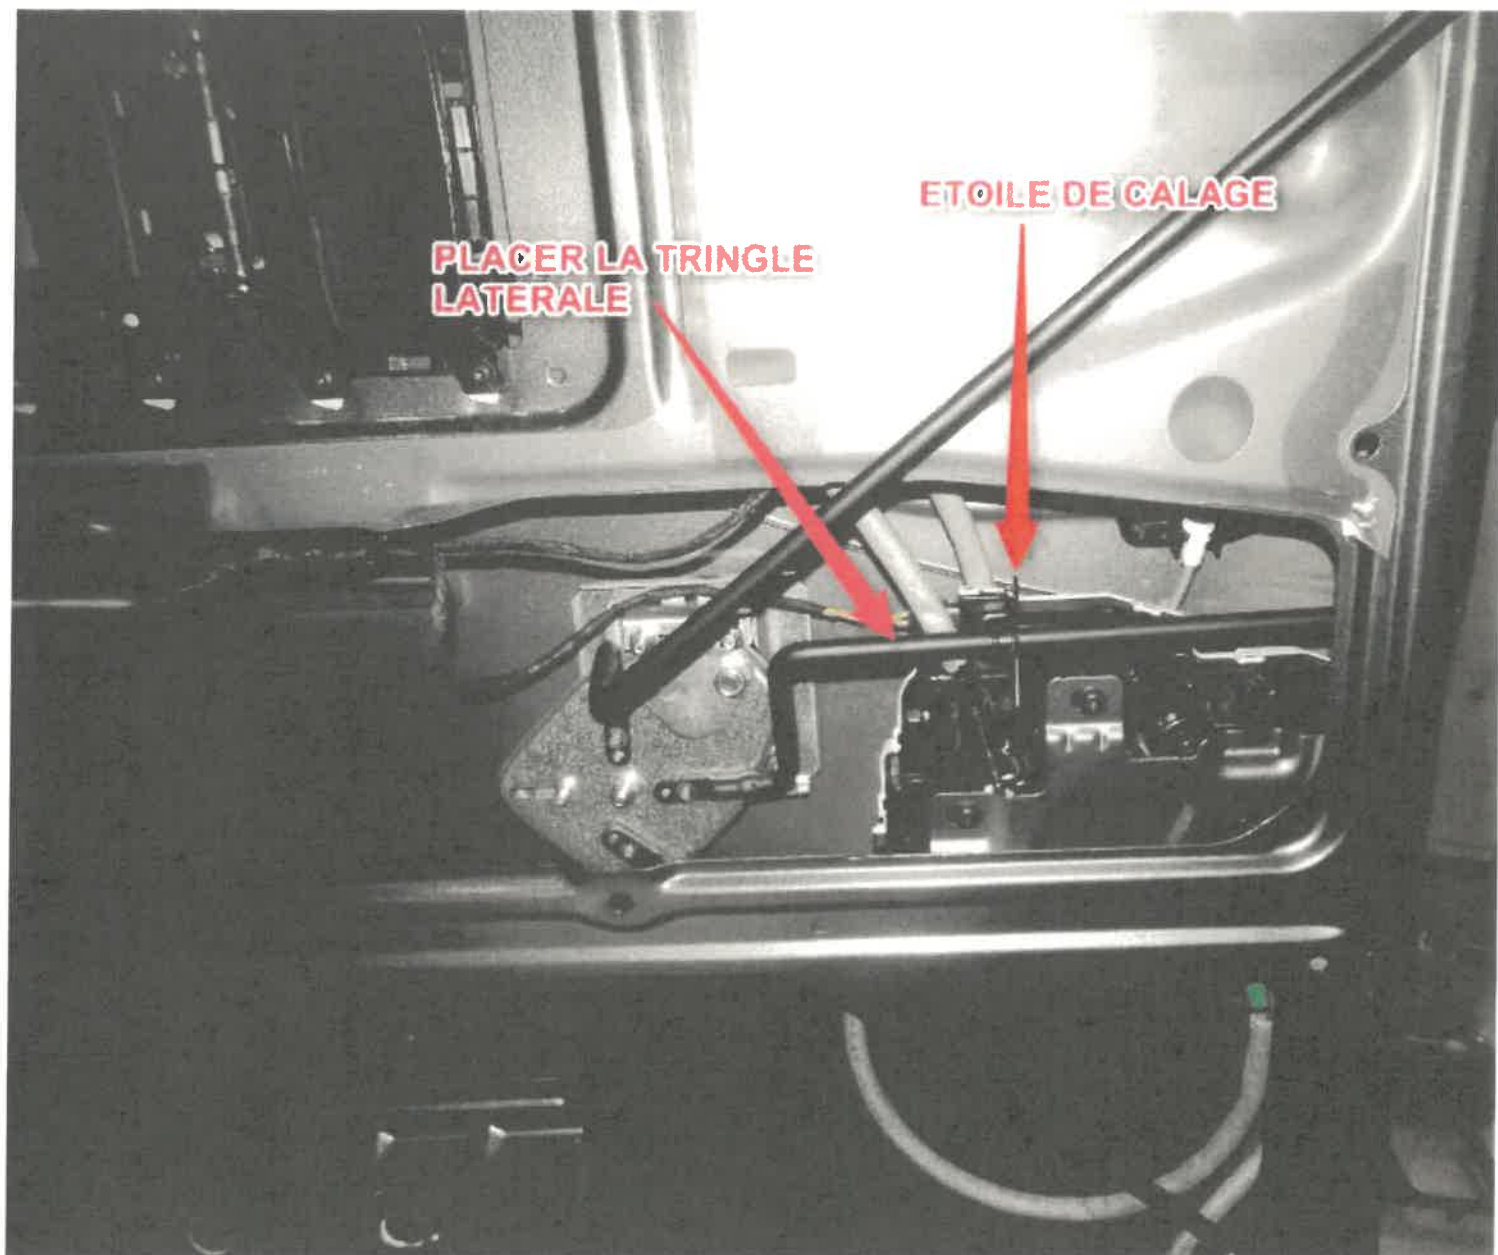

Kit complet VITO 2014 à ce jour

DEMONTER LA GARNITURE

**PLACER LA TRINGLE
LATERALE**

ETOILE DE CALAGE

RIVET
POP

PLACER LA GACHE
LATERALE

DEMONTRE LE RENFORT INOX

REMONTER LE RENFORT
PUIS CONTRE PERCER Ø11

PLACER LA TRINGLE BASSE

placer la tringle haute

VITO 2015
PORTE LATERALE