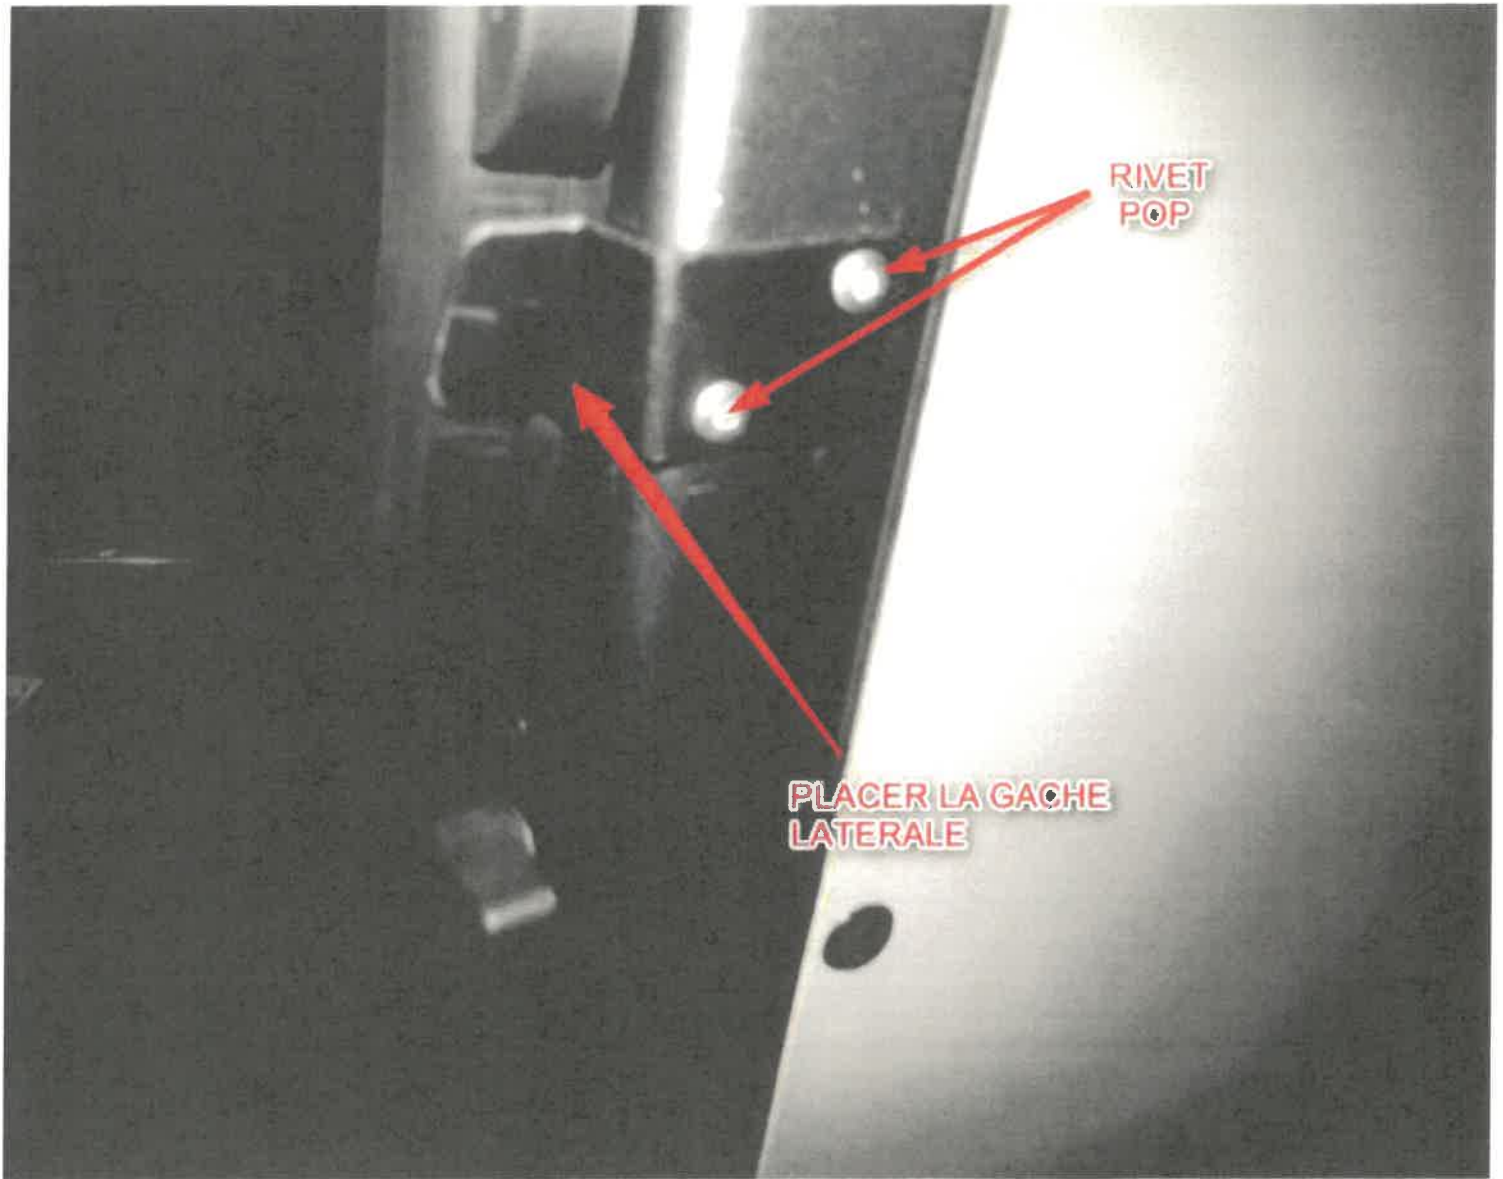

Kit complet VITO 2014 à ce jour

DEMONTER LA GARNITURE

**PLACER LA TRINGLE
LATERALE**

ETOILE DE CALAGE

RIVET
POP

PLACER LA GACHE
LATERALE

DEMONTRE LE RENFORT INOX

REMONTER LE RENFORT
PUIS CONTRE PERCER Ø11

PLACER LA TRINGLE BASSE

placer la tringle haute

VITO 2015
PORTE LATERALE