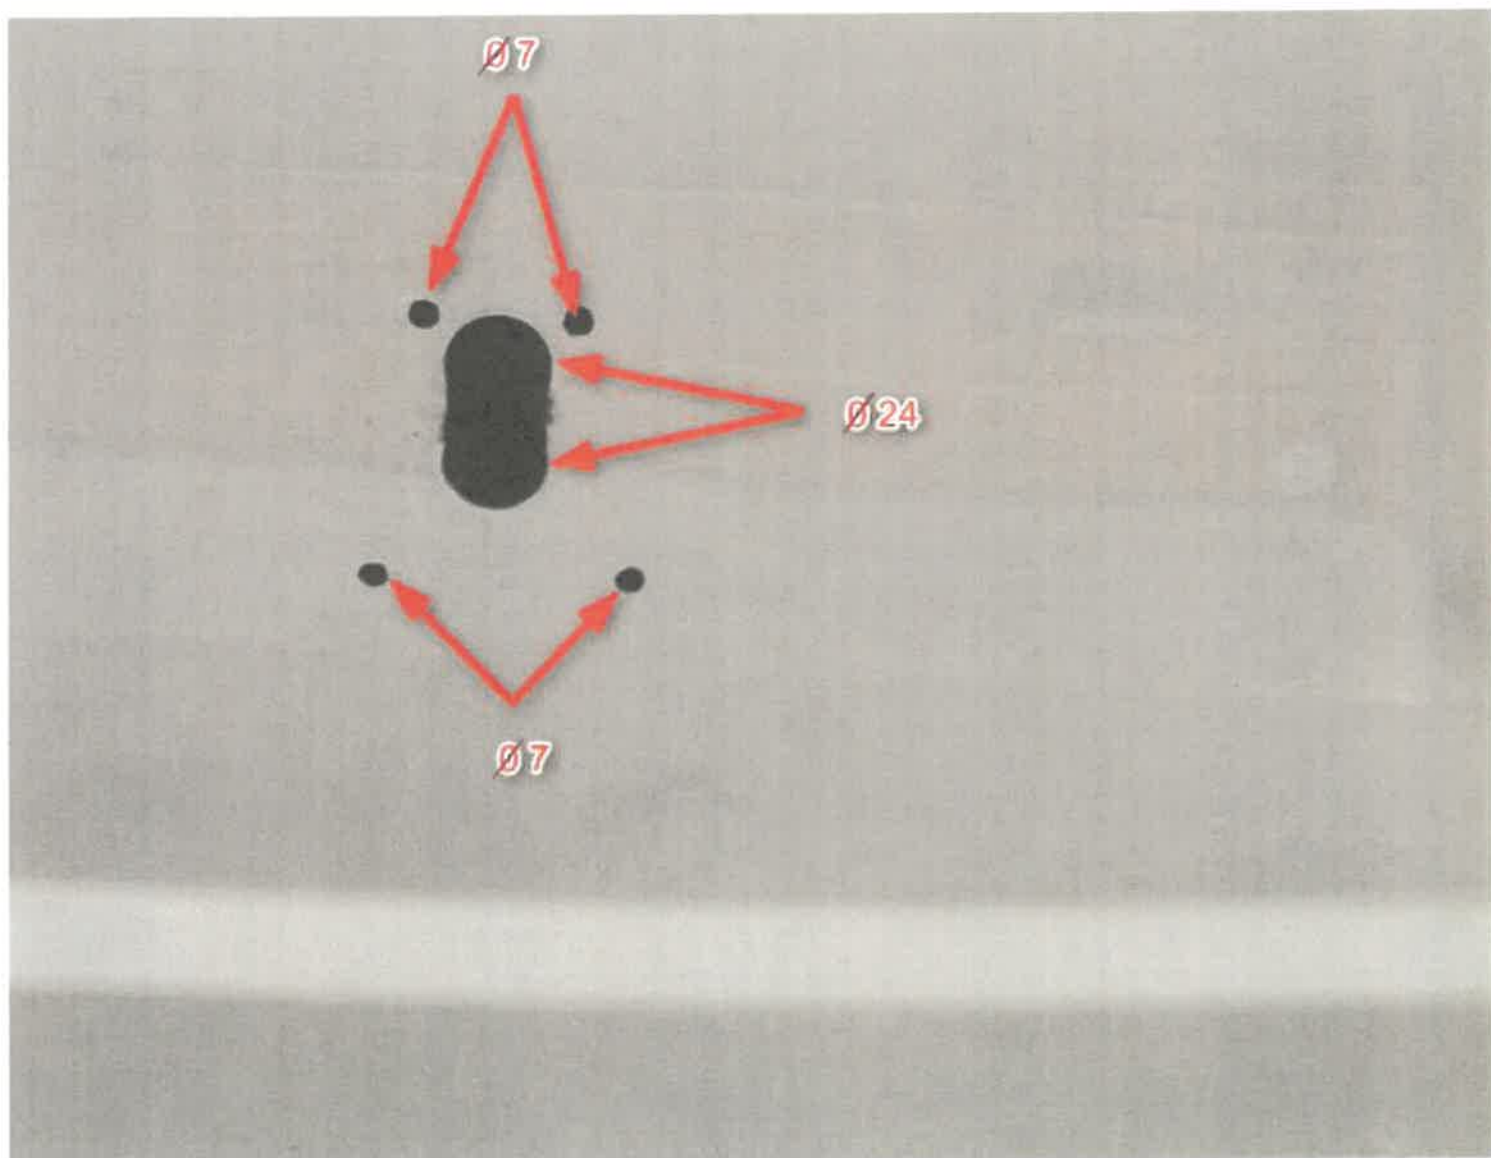

Kit complet VITO 2014 à ce jour

DEMONTER LA GARNITURE

**PLACER LA TRINGLE
LATERALE**

ETOILE DE CALAGE

RIVET
POP

PLACER LA GACHE
LATERALE

DEMONTRE LE RENFORT INOX

REMONTER LE RENFORT
PUIS CONTRE PERCER Ø11

PLACER LA TRINGLE BASSE

placer la tringle haute

VITO 2015
PORTE LATERALE