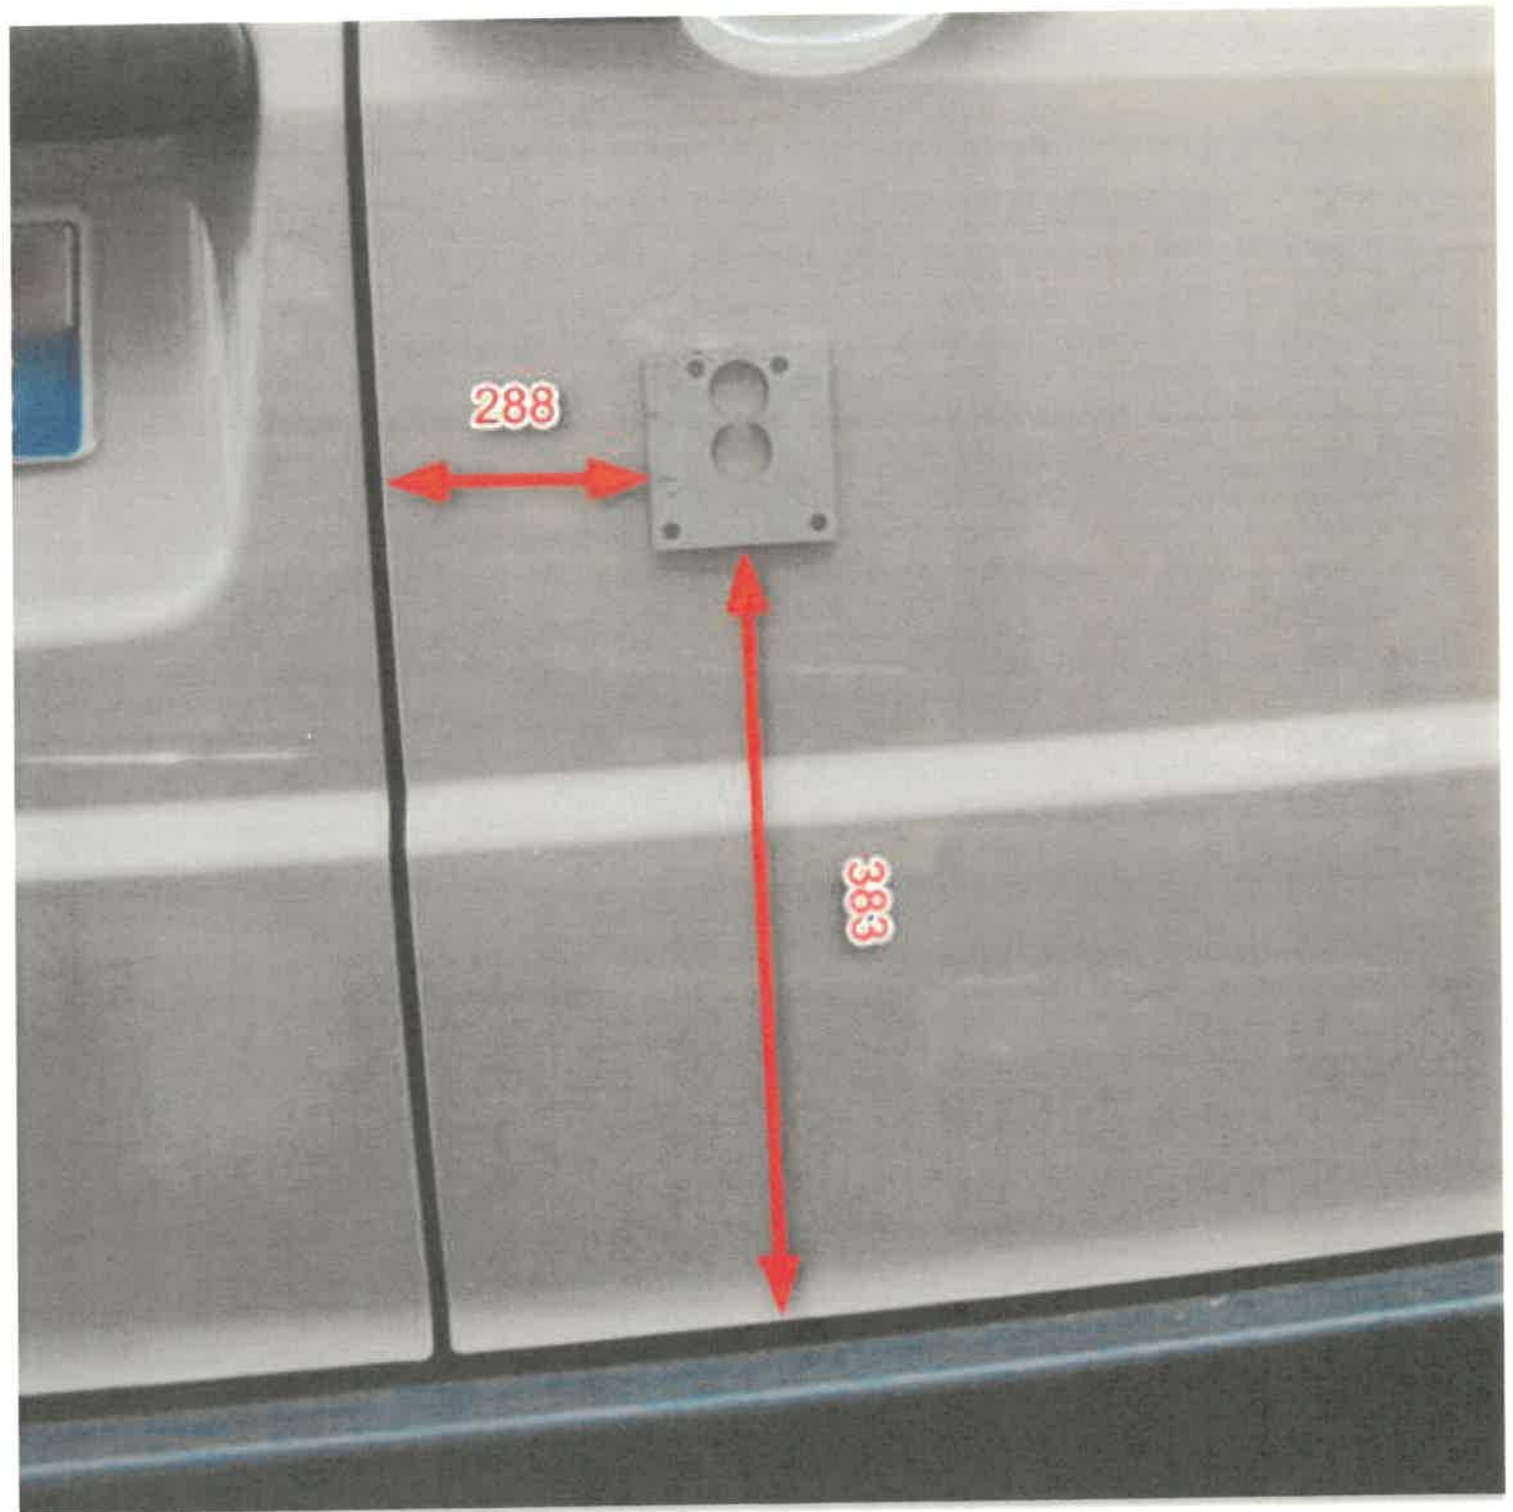

Kit complet VITO 2014 à ce jour

DEMONTER LA GARNITURE

**PLACER LA TRINGLE
LATERALE**

ETOILE DE CALAGE

RIVET
POP

PLACER LA GACHE
LATERALE

DEMONTRE LE RENFORT INOX

REMONTER LE RENFORT
PUIS CONTRE PERCER Ø11

PLACER LA TRINGLE BASSE

placer la tringle haute

VITO 2015
PORTE LATERALE