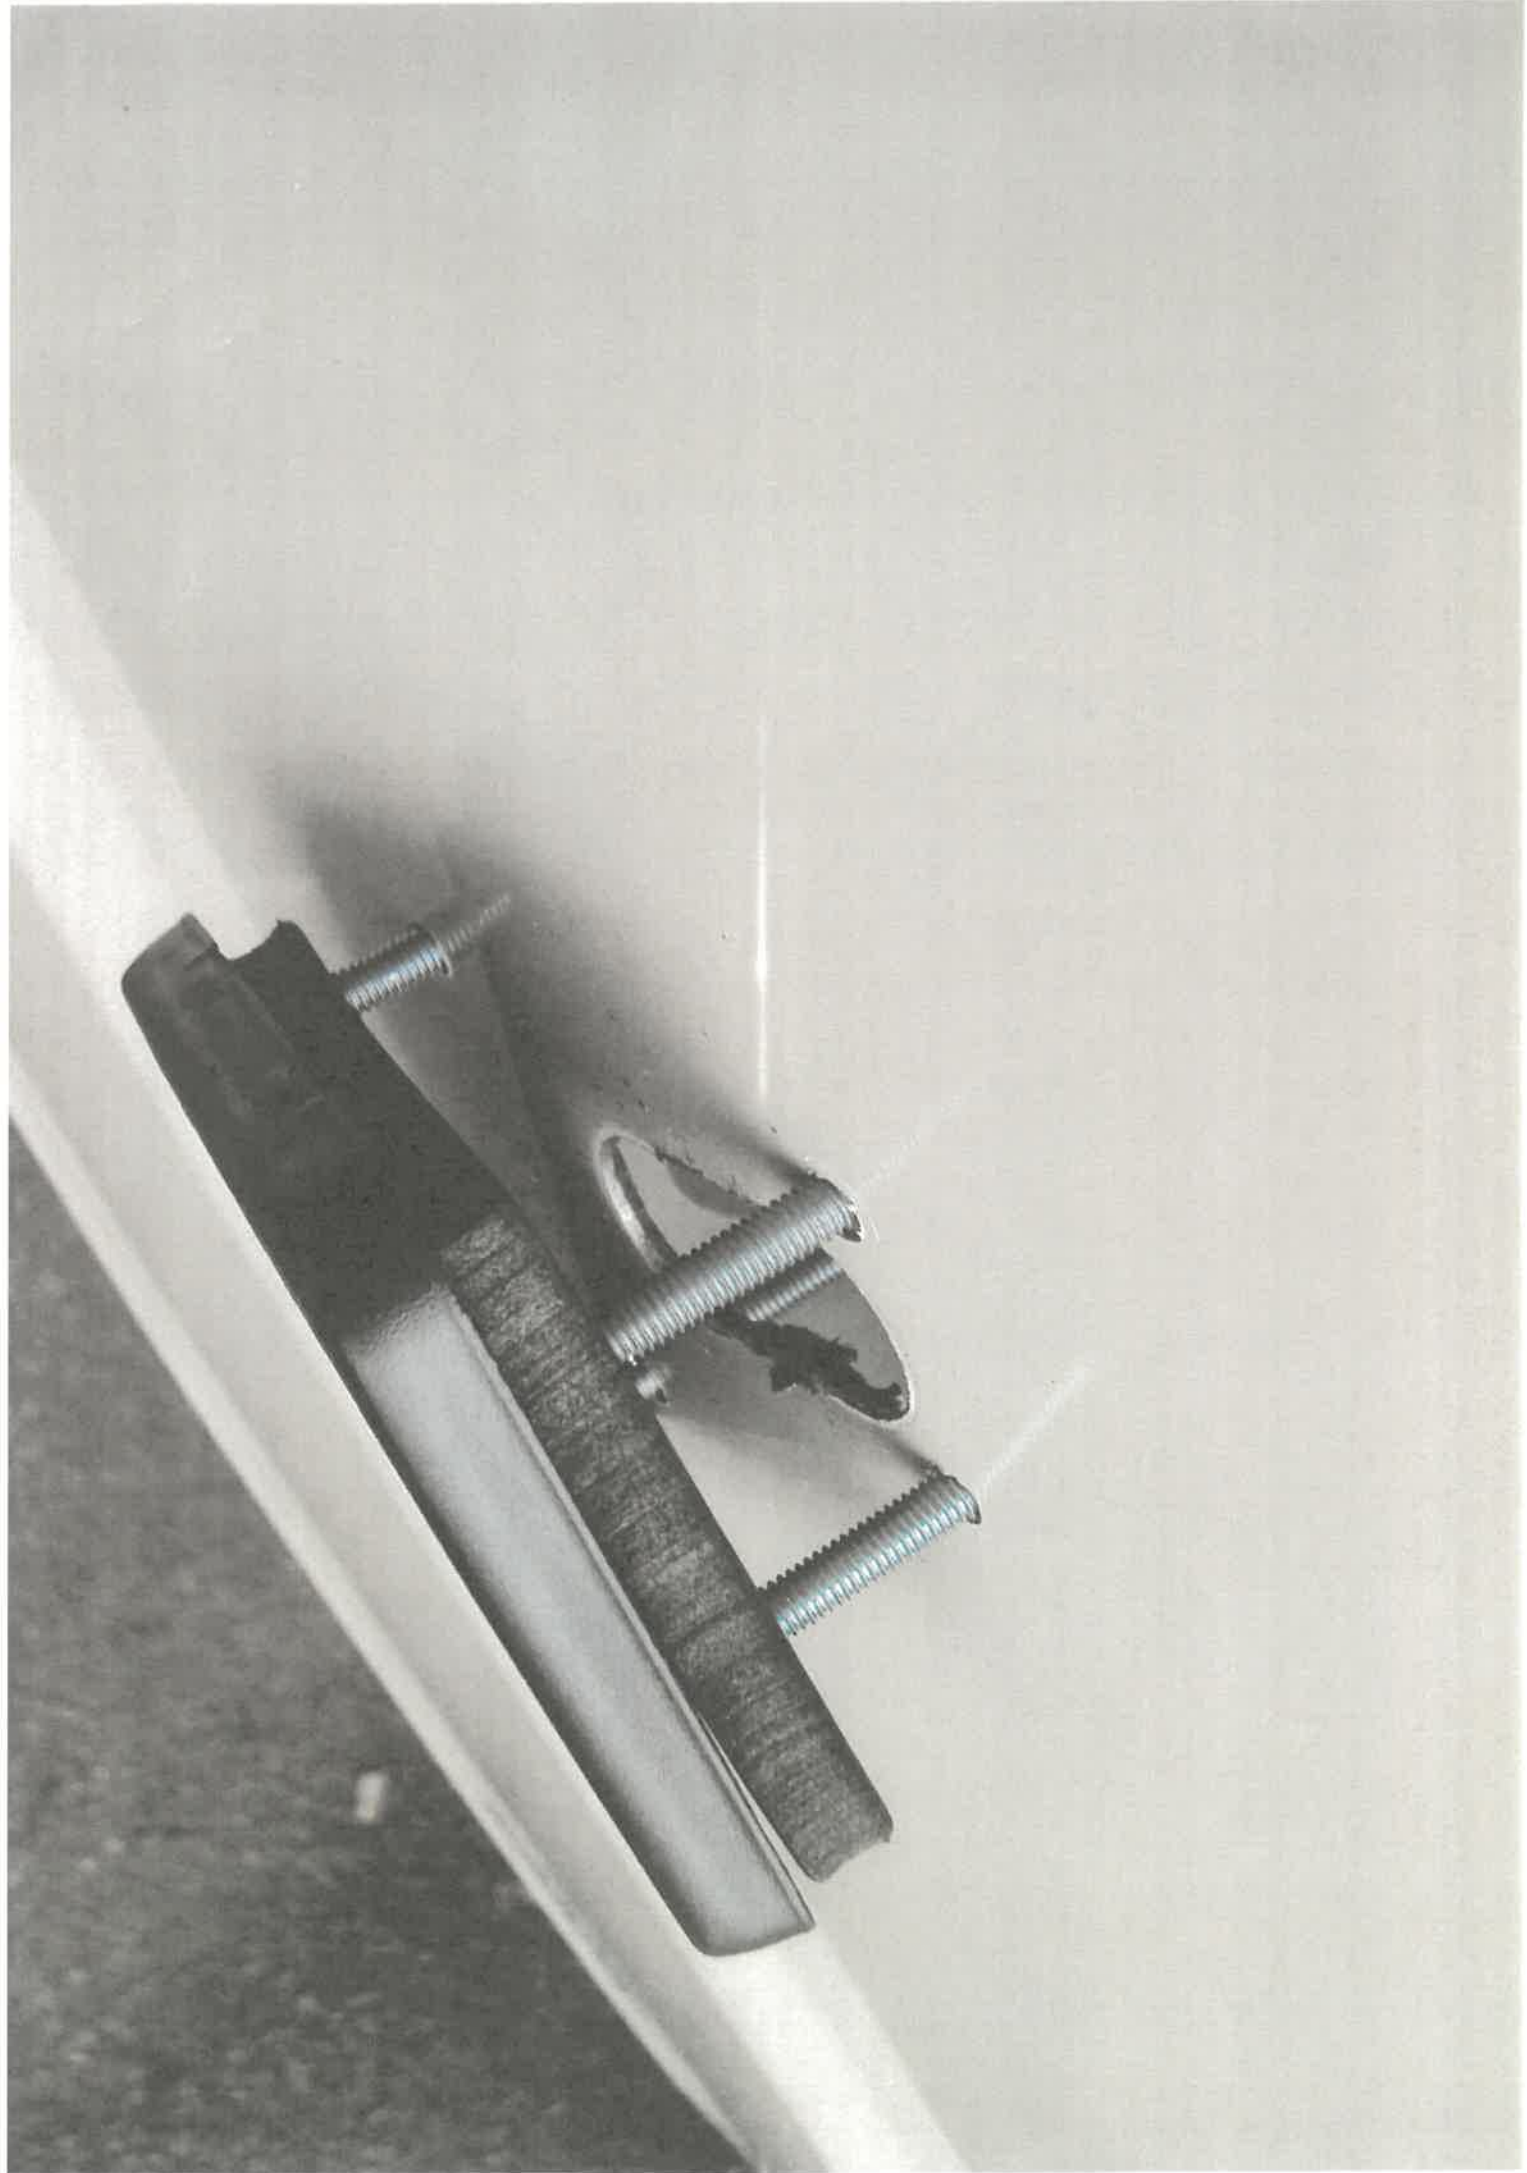

Kit complet VITO 2014 à ce jour

DEMONTER LA GARNITURE

**PLACER LA TRINGLE
LATERALE**

ETOILE DE CALAGE

RIVET
POP

PLACER LA GACHE
LATERALE

DEMONTRE LE RENFORT INOX

REMONTER LE RENFORT
PUIS CONTRE PERCER Ø11

PLACER LA TRINGLE BASSE

placer la tringle haute

VITO 2015
PORTE LATERALE