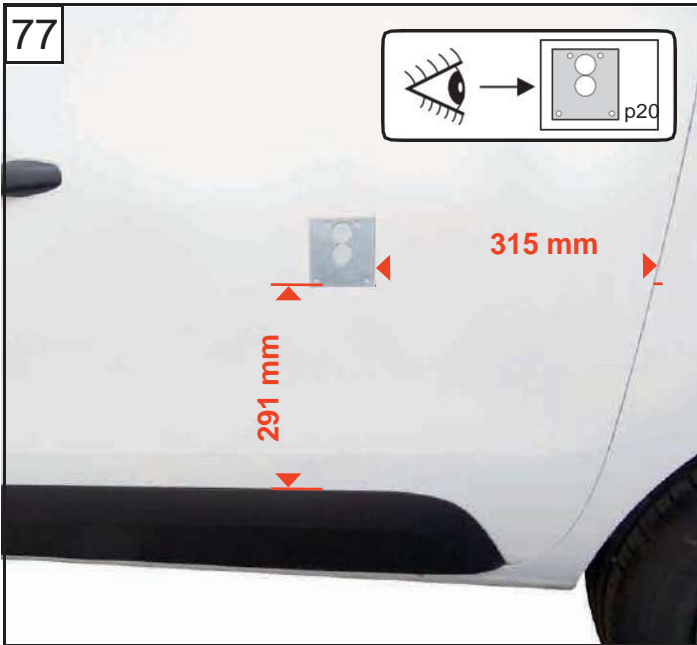

NOTICE DE MONTAGE
KIT 3 POINTS ET 1 POINT

MODÈLE RENAULT EXPRESS

2021

ASSA ABLOY

Une marque du Groupe ASSA

100%

3 cm

DIVISION AUTOMOBILE MUL-T-LOCK