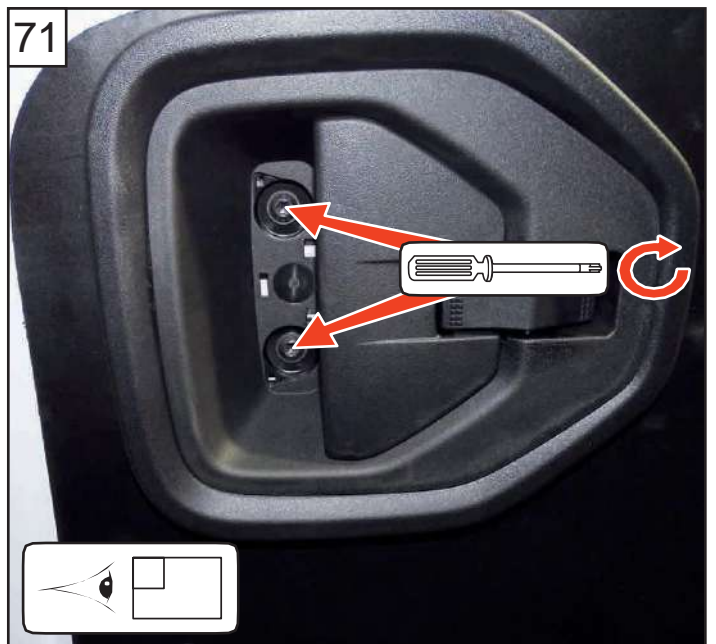

NOTICE DE MONTAGE
KIT 3 POINTS ET 1 POINT

MODÈLE RENAULT EXPRESS

2021

ASSA ABLOY

Une marque du Groupe ASSA

100%

3 cm

DIVISION AUTOMOBILE MUL-T-LOCK