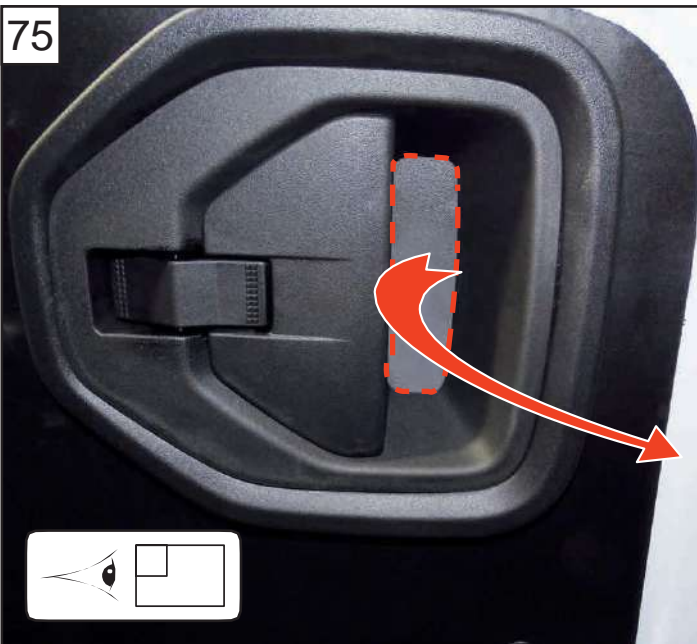

NOTICE DE MONTAGE
KIT 3 POINTS ET 1 POINT

MODÈLE RENAULT EXPRESS

2021

ASSA ABLOY

Une marque du Groupe ASSA

100%

3 cm

DIVISION AUTOMOBILE MUL-T-LOCK