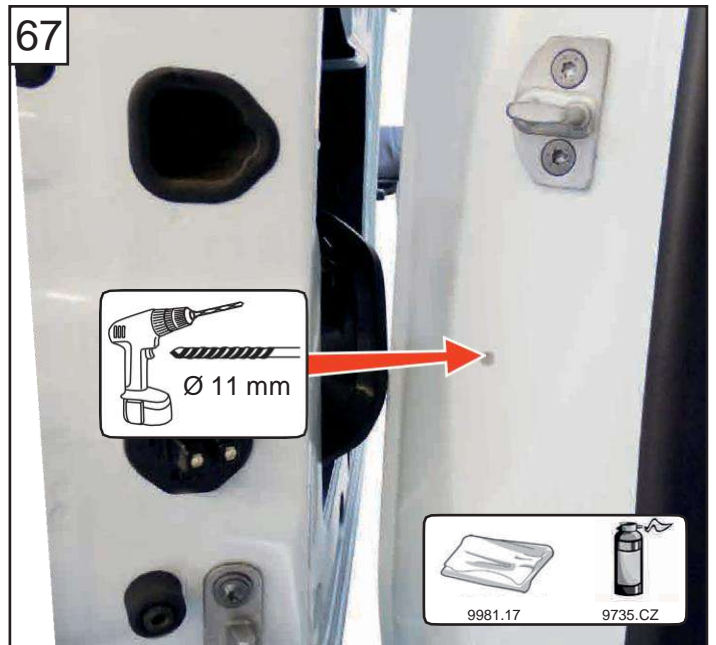

NOTICE DE MONTAGE
KIT 3 POINTS ET 1 POINT

MODÈLE RENAULT EXPRESS

2021

ASSA ABLOY

Une marque du Groupe ASSA

100%

3 cm

DIVISION AUTOMOBILE MUL-T-LOCK