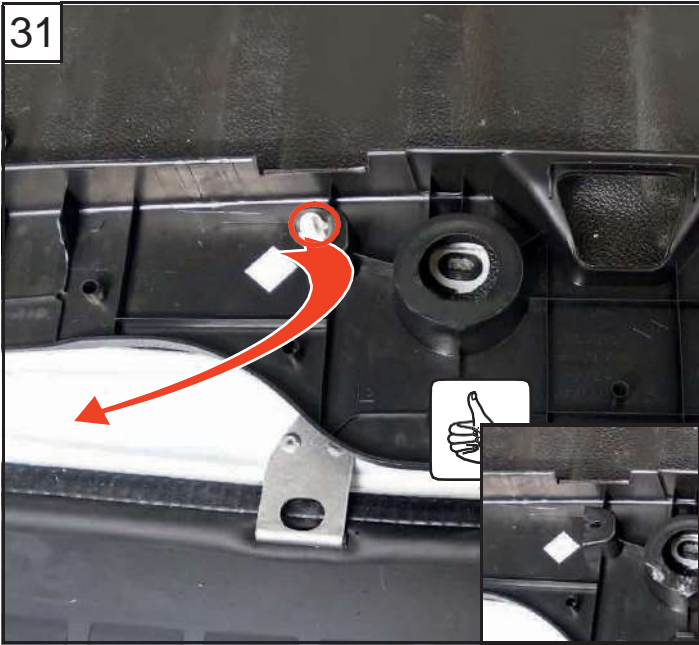

NOTICE DE MONTAGE
KIT 3 POINTS ET 1 POINT

MODÈLE RENAULT EXPRESS

2021

ASSA ABLOY

Une marque du Groupe ASSA

100%

3 cm

DIVISION AUTOMOBILE MUL-T-LOCK