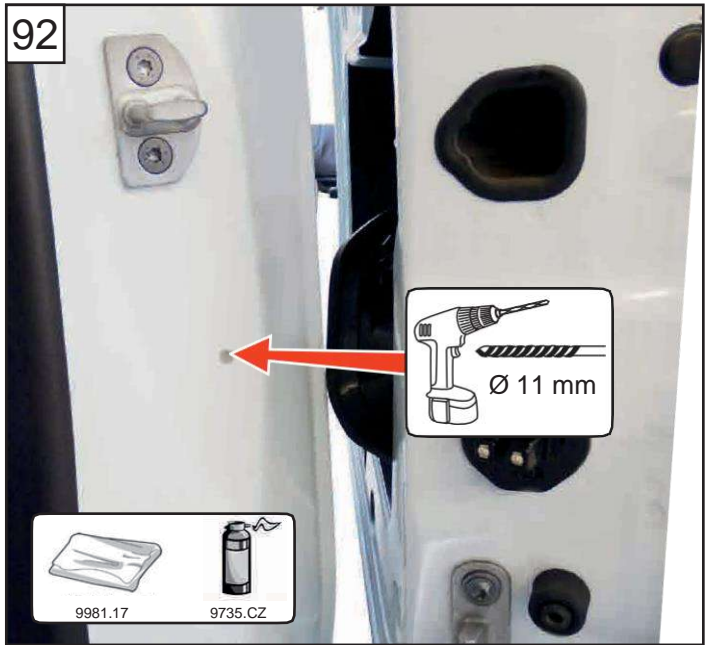

NOTICE DE MONTAGE
KIT 3 POINTS ET 1 POINT

MODÈLE RENAULT EXPRESS

2021

ASSA ABLOY

Une marque du Groupe ASSA

100%

3 cm

DIVISION AUTOMOBILE MUL-T-LOCK