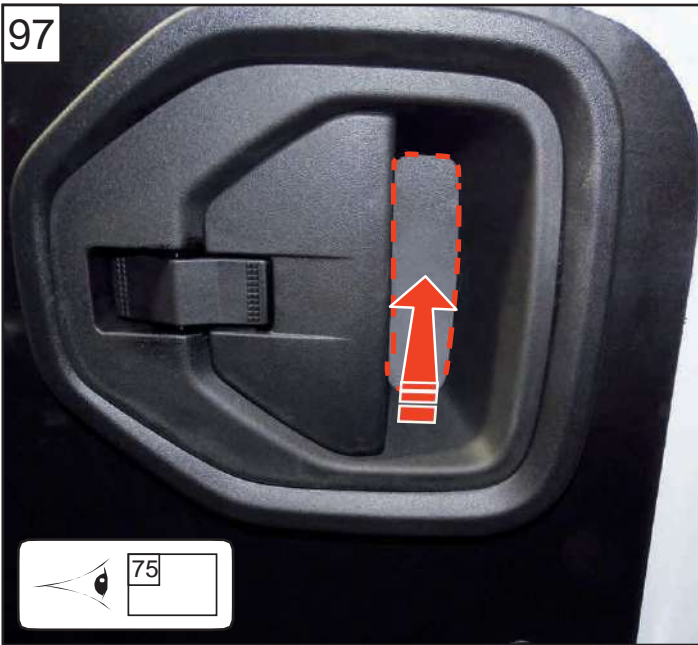

NOTICE DE MONTAGE
KIT 3 POINTS ET 1 POINT

MODÈLE RENAULT EXPRESS

2021

ASSA ABLOY

Une marque du Groupe ASSA

100%

3 cm

DIVISION AUTOMOBILE MUL-T-LOCK