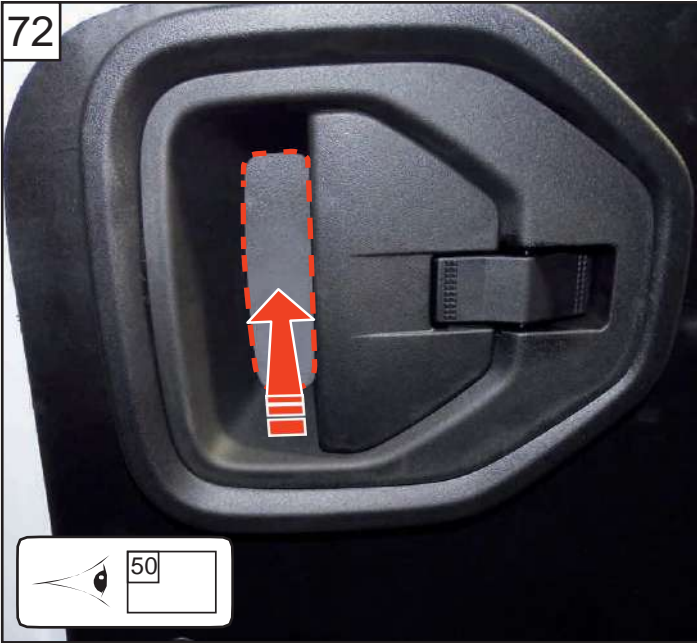

NOTICE DE MONTAGE
KIT 3 POINTS ET 1 POINT

MODÈLE RENAULT EXPRESS

2021

ASSA ABLOY

Une marque du Groupe ASSA

100%

3 cm

DIVISION AUTOMOBILE MUL-T-LOCK