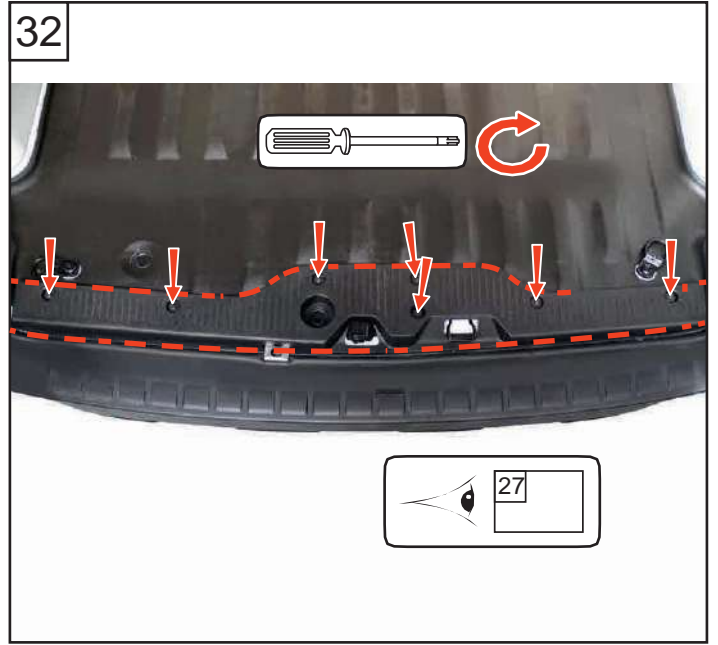

NOTICE DE MONTAGE
KIT 3 POINTS ET 1 POINT

MODÈLE RENAULT EXPRESS

2021

ASSA ABLOY

Une marque du Groupe ASSA

100%

3 cm

DIVISION AUTOMOBILE MUL-T-LOCK