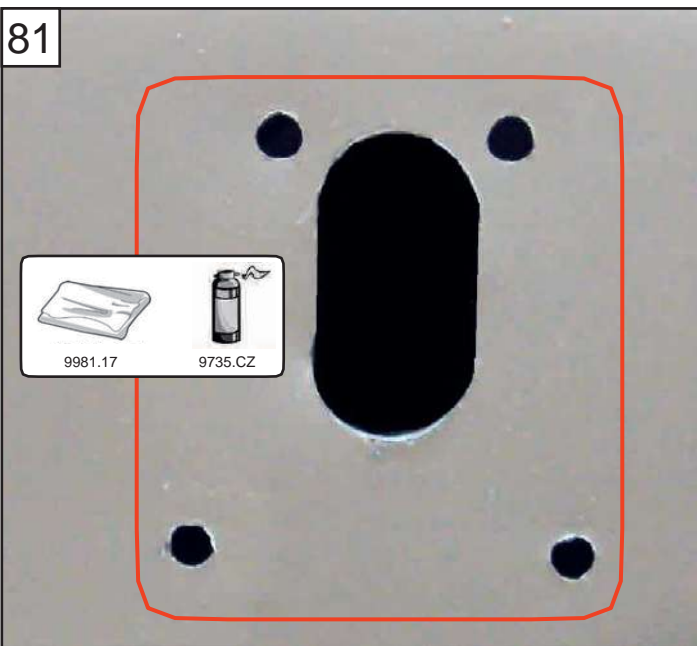

NOTICE DE MONTAGE
KIT 3 POINTS ET 1 POINT

MODÈLE RENAULT EXPRESS

2021

ASSA ABLOY

Une marque du Groupe ASSA

100%

3 cm

DIVISION AUTOMOBILE MUL-T-LOCK