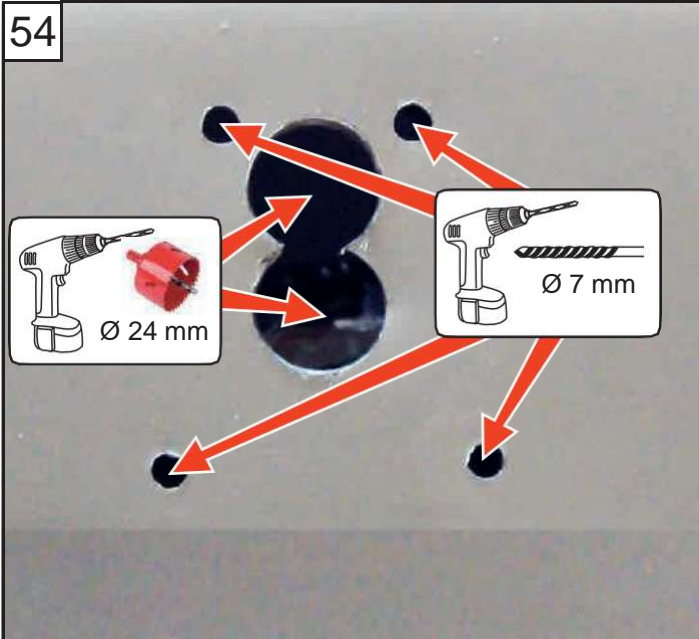

NOTICE DE MONTAGE
KIT 3 POINTS ET 1 POINT

MODÈLE RENAULT EXPRESS

2021

ASSA ABLOY

Une marque du Groupe ASSA

100%

3 cm

DIVISION AUTOMOBILE MUL-T-LOCK