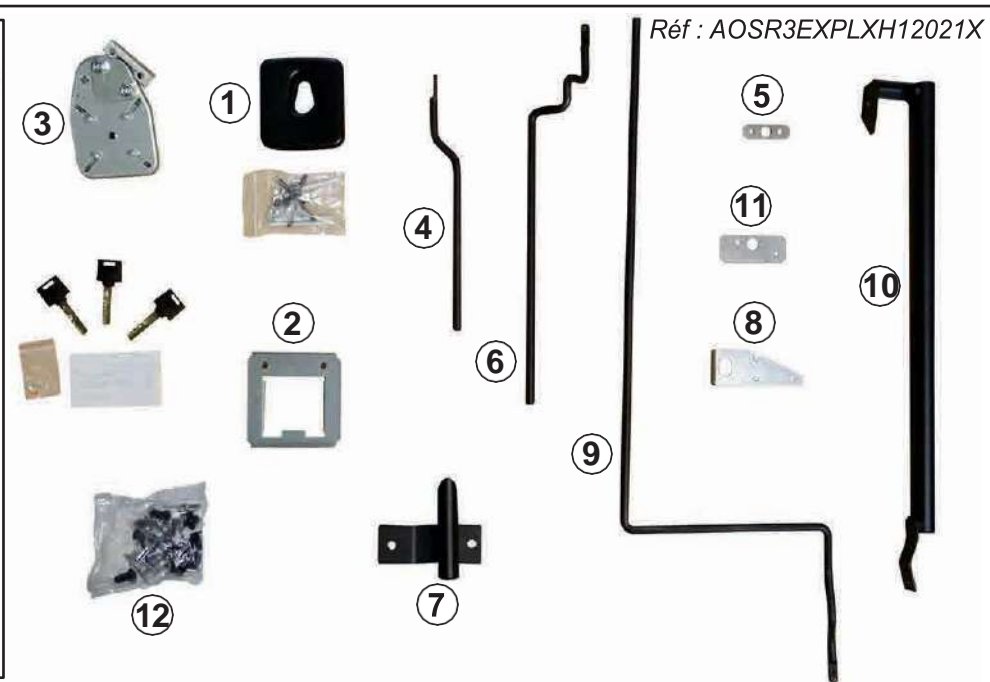

NOTICE DE MONTAGE
KIT 3 POINTS ET 1 POINT

MODÈLE RENAULT EXPRESS

2021

ASSA ABLOY

Une marque du Groupe ASSA

100%

3 cm

DIVISION AUTOMOBILE MUL-T-LOCK