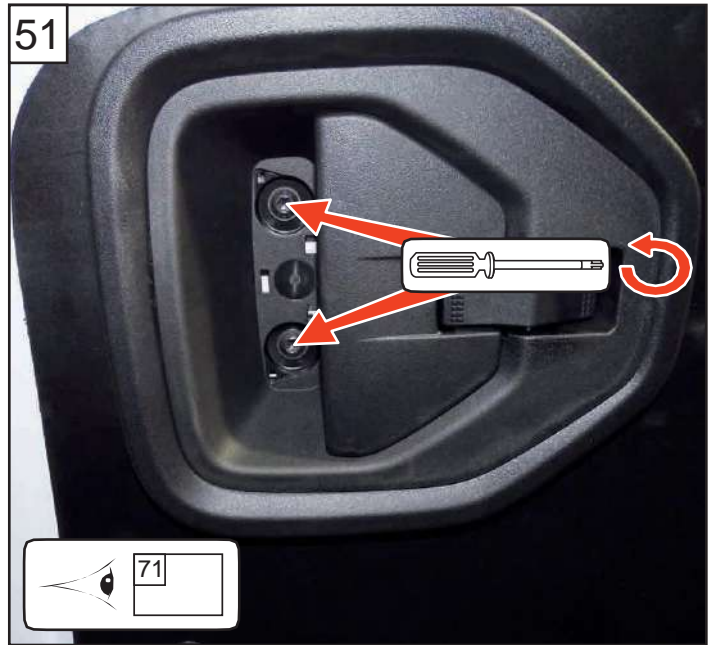

NOTICE DE MONTAGE
KIT 3 POINTS ET 1 POINT

MODÈLE RENAULT EXPRESS

2021

ASSA ABLOY

Une marque du Groupe ASSA

100%

3 cm

DIVISION AUTOMOBILE MUL-T-LOCK