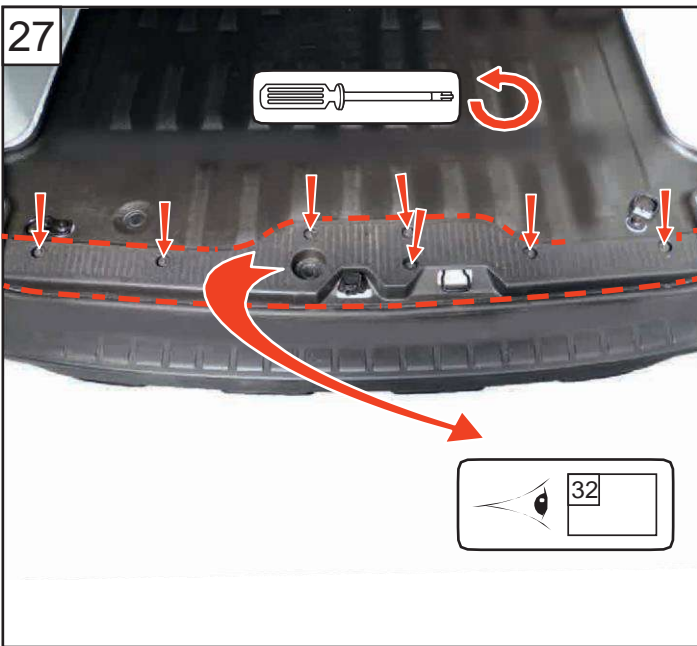

NOTICE DE MONTAGE
KIT 3 POINTS ET 1 POINT

MODÈLE RENAULT EXPRESS

2021

ASSA ABLOY

Une marque du Groupe ASSA

100%

3 cm

DIVISION AUTOMOBILE MUL-T-LOCK