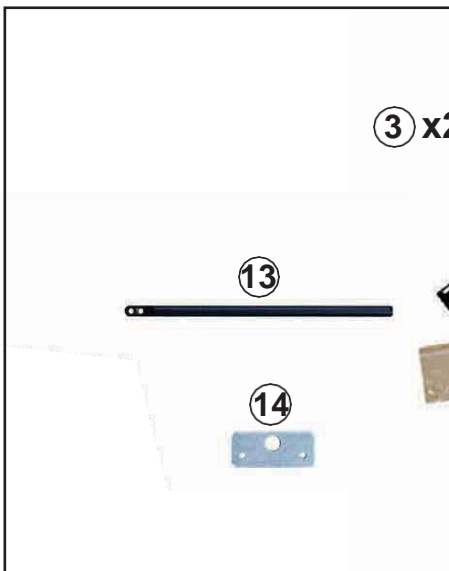

NOTICE DE MONTAGE
KIT 3 POINTS ET 1 POINT

MODÈLE RENAULT EXPRESS

2021

ASSA ABLOY

Une marque du Groupe ASSA

100%

3 cm

DIVISION AUTOMOBILE MUL-T-LOCK