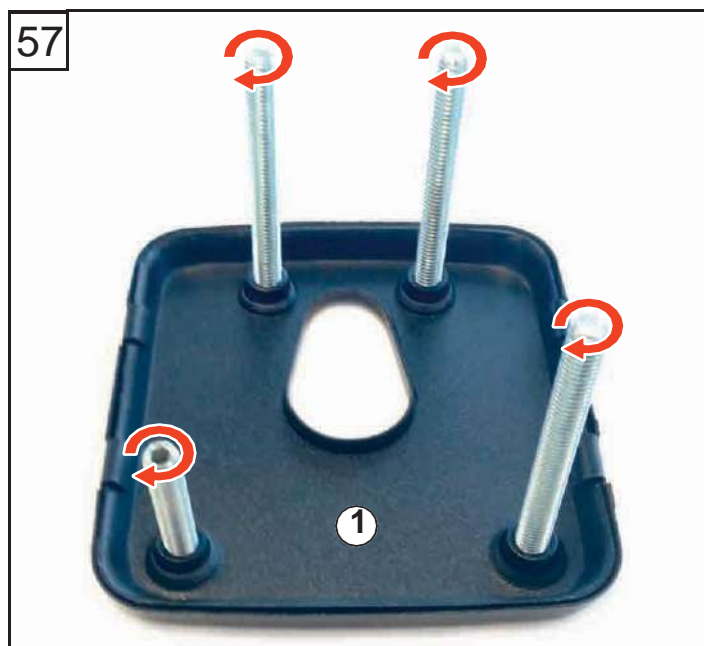

NOTICE DE MONTAGE
KIT 3 POINTS ET 1 POINT

MODÈLE RENAULT EXPRESS

2021

ASSA ABLOY

Une marque du Groupe ASSA

100%

3 cm

DIVISION AUTOMOBILE MUL-T-LOCK