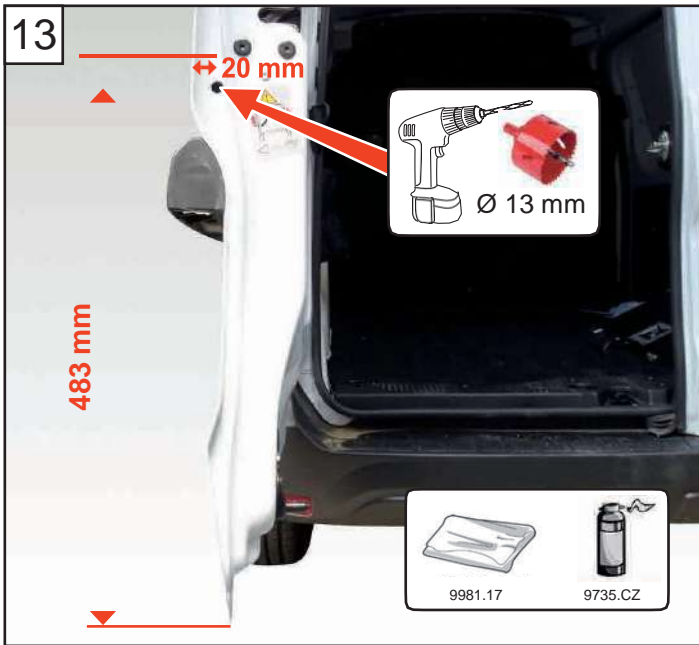

NOTICE DE MONTAGE
KIT 3 POINTS ET 1 POINT

MODÈLE RENAULT EXPRESS

2021

ASSA ABLOY

Une marque du Groupe ASSA

100%

3 cm

DIVISION AUTOMOBILE MUL-T-LOCK