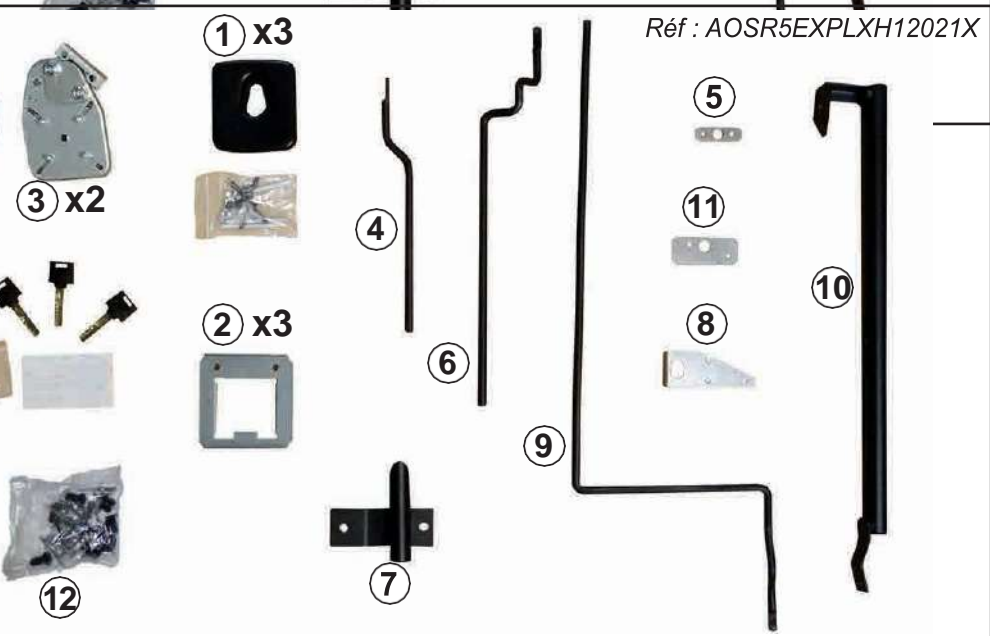

NOTICE DE MONTAGE
KIT 3 POINTS ET 1 POINT

MODÈLE RENAULT EXPRESS

2021

ASSA ABLOY

Une marque du Groupe ASSA

100%

3 cm

DIVISION AUTOMOBILE MUL-T-LOCK