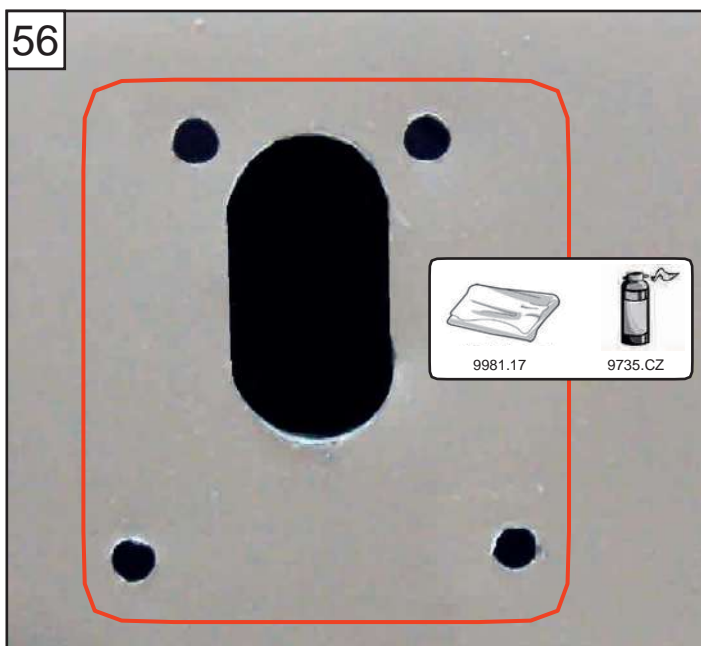

NOTICE DE MONTAGE
KIT 3 POINTS ET 1 POINT

MODÈLE RENAULT EXPRESS

2021

ASSA ABLOY

Une marque du Groupe ASSA

100%

3 cm

DIVISION AUTOMOBILE MUL-T-LOCK