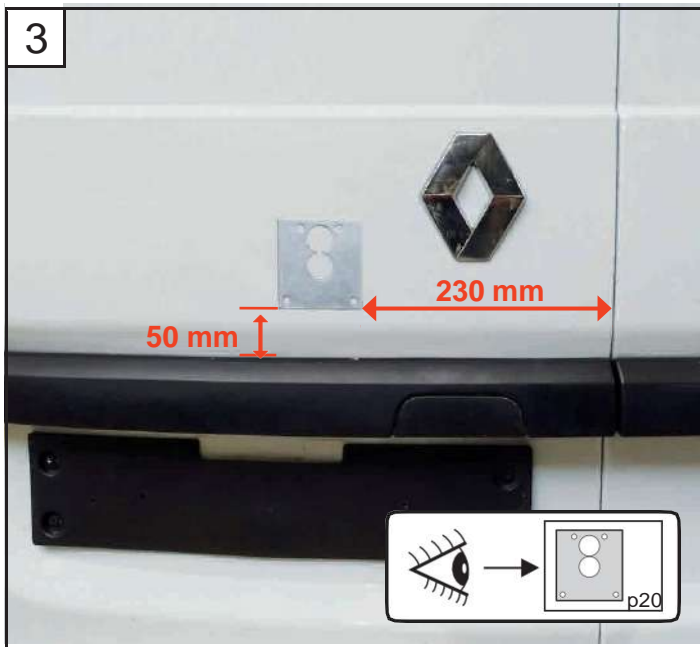

NOTICE DE MONTAGE
KIT 3 POINTS ET 1 POINT

MODÈLE RENAULT EXPRESS

2021

ASSA ABLOY

Une marque du Groupe ASSA

100%

3 cm

DIVISION AUTOMOBILE MUL-T-LOCK