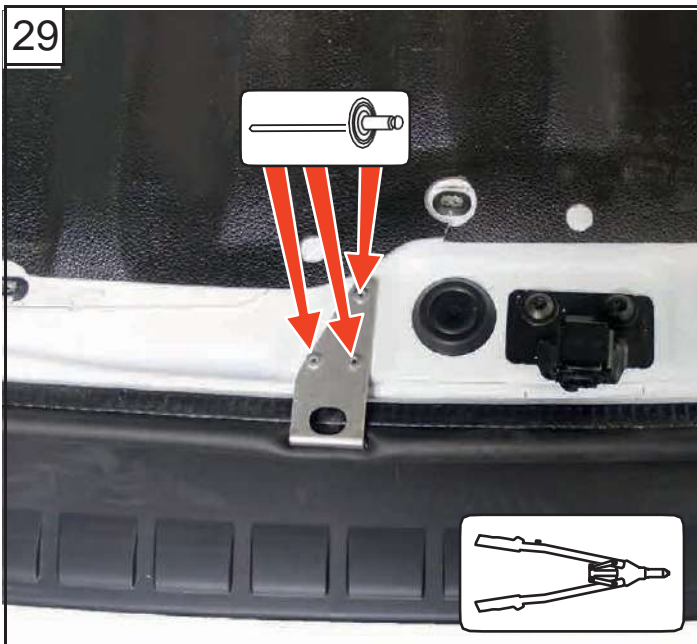

NOTICE DE MONTAGE
KIT 3 POINTS ET 1 POINT

MODÈLE RENAULT EXPRESS

2021

ASSA ABLOY

Une marque du Groupe ASSA

100%

3 cm

DIVISION AUTOMOBILE MUL-T-LOCK