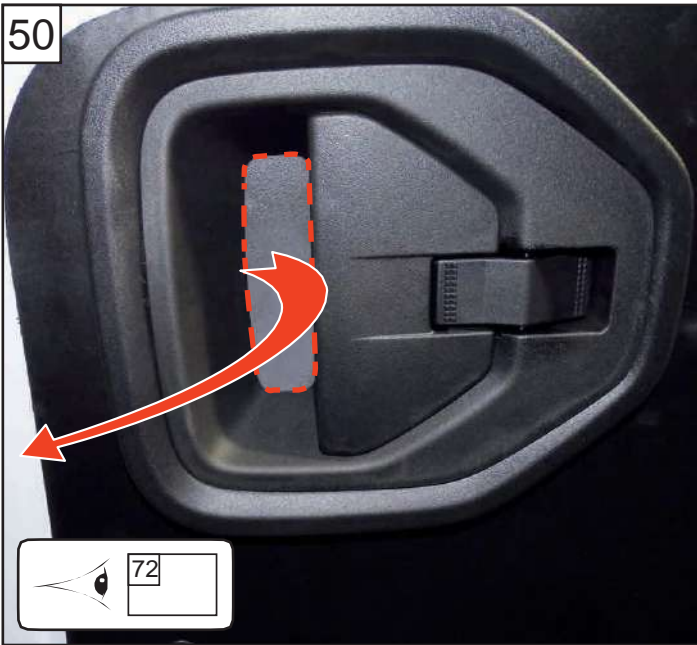

NOTICE DE MONTAGE
KIT 3 POINTS ET 1 POINT

MODÈLE RENAULT EXPRESS

2021

ASSA ABLOY

Une marque du Groupe ASSA

100%

3 cm

DIVISION AUTOMOBILE MUL-T-LOCK