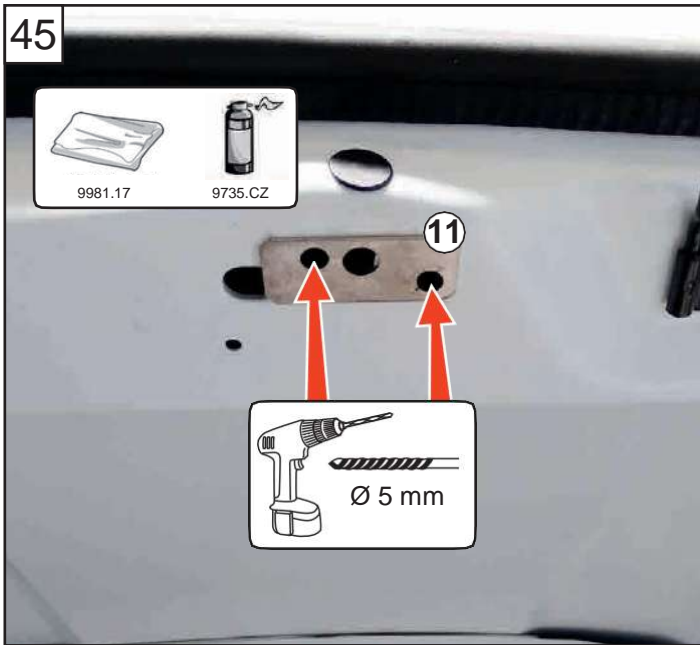

NOTICE DE MONTAGE
KIT 3 POINTS ET 1 POINT

MODÈLE RENAULT EXPRESS

2021

ASSA ABLOY

Une marque du Groupe ASSA

100%

3 cm

DIVISION AUTOMOBILE MUL-T-LOCK