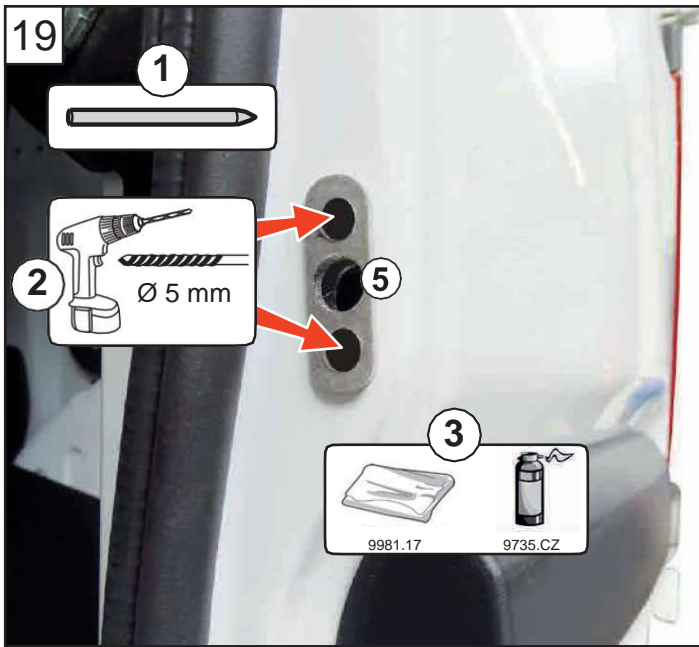

NOTICE DE MONTAGE
KIT 3 POINTS ET 1 POINT

MODÈLE RENAULT EXPRESS

2021

ASSA ABLOY

Une marque du Groupe ASSA

100%

3 cm

DIVISION AUTOMOBILE MUL-T-LOCK