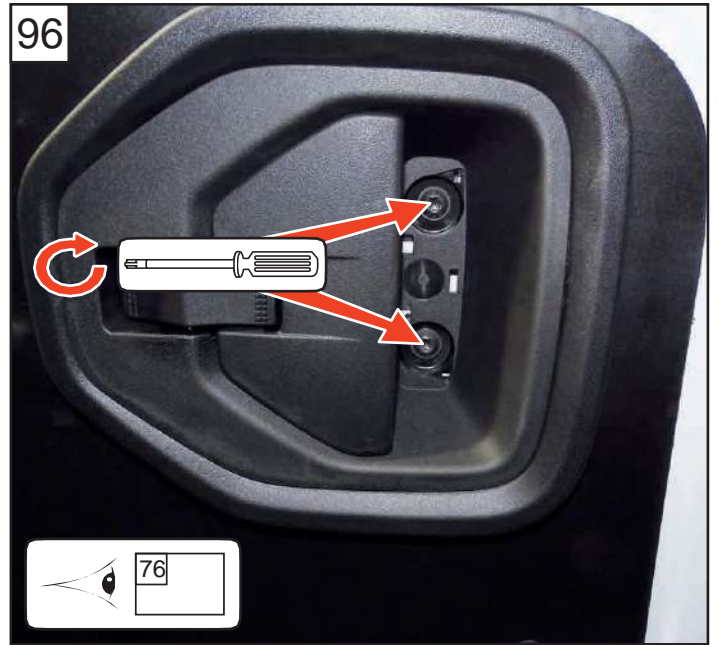

NOTICE DE MONTAGE
KIT 3 POINTS ET 1 POINT

MODÈLE RENAULT EXPRESS

2021

ASSA ABLOY

Une marque du Groupe ASSA

100%

3 cm

DIVISION AUTOMOBILE MUL-T-LOCK