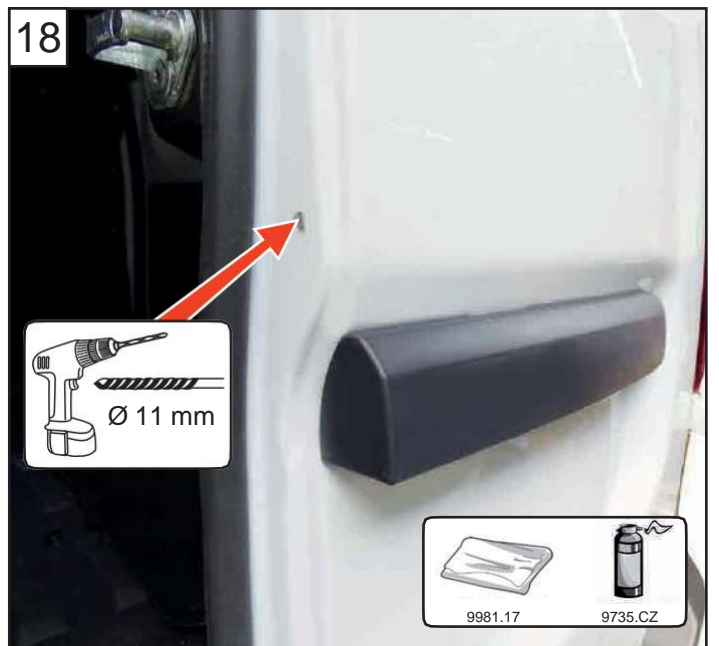

NOTICE DE MONTAGE
KIT 3 POINTS ET 1 POINT

MODÈLE RENAULT EXPRESS

2021

ASSA ABLOY

Une marque du Groupe ASSA

100%

3 cm

DIVISION AUTOMOBILE MUL-T-LOCK