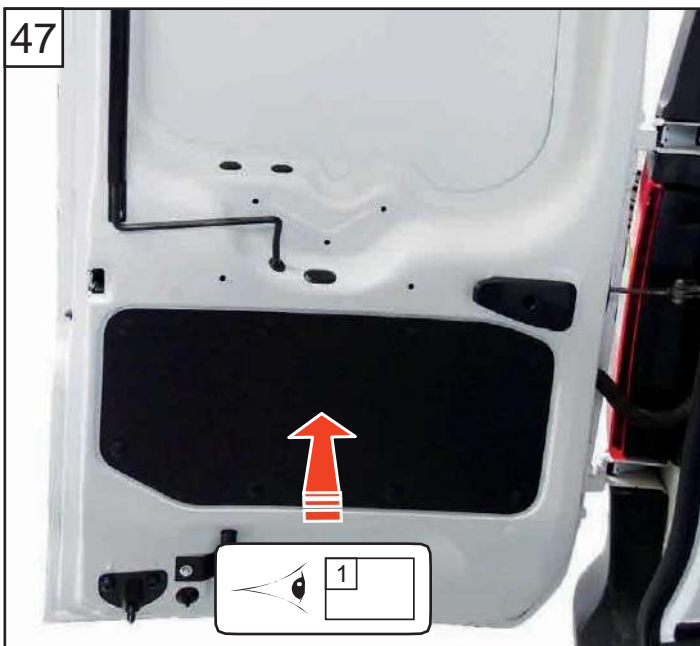

NOTICE DE MONTAGE
KIT 3 POINTS ET 1 POINT

MODÈLE RENAULT EXPRESS

2021

ASSA ABLOY

Une marque du Groupe ASSA

100%

3 cm

DIVISION AUTOMOBILE MUL-T-LOCK