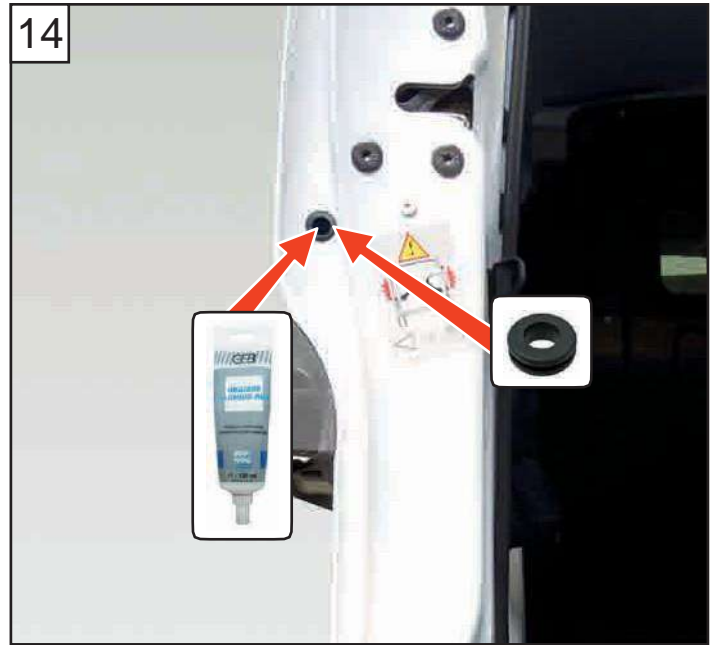

NOTICE DE MONTAGE
KIT 3 POINTS ET 1 POINT

MODÈLE RENAULT EXPRESS

2021

ASSA ABLOY

Une marque du Groupe ASSA

100%

3 cm

DIVISION AUTOMOBILE MUL-T-LOCK