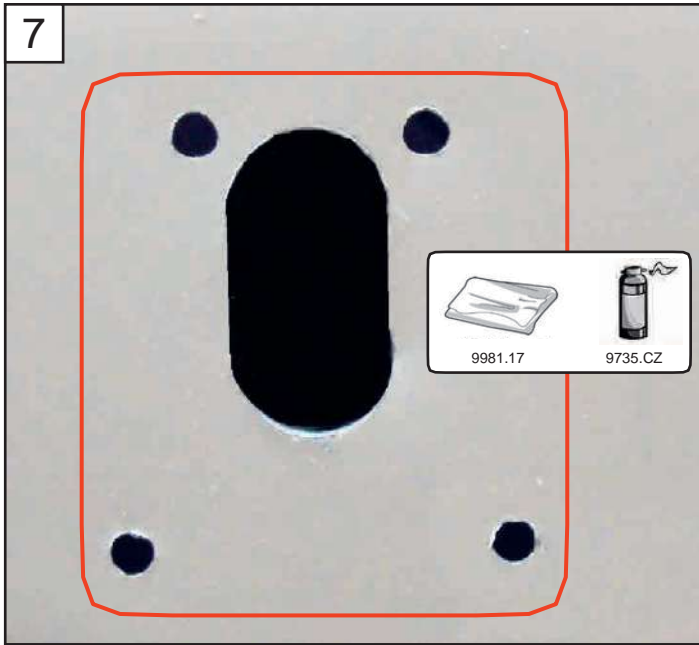

NOTICE DE MONTAGE
KIT 3 POINTS ET 1 POINT

MODÈLE RENAULT EXPRESS

2021

ASSA ABLOY

Une marque du Groupe ASSA

100%

3 cm

DIVISION AUTOMOBILE MUL-T-LOCK