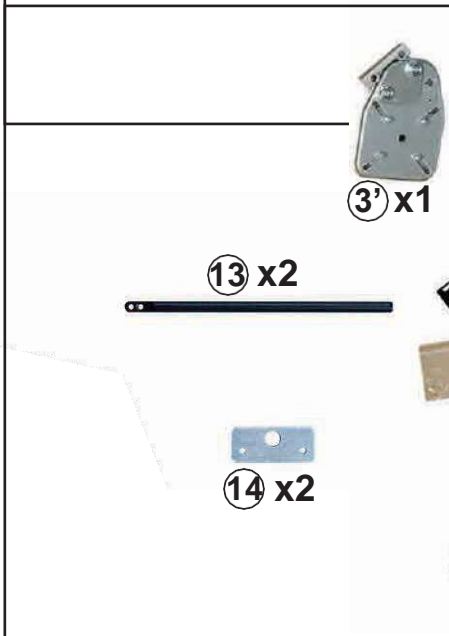

NOTICE DE MONTAGE
KIT 3 POINTS ET 1 POINT

MODÈLE RENAULT EXPRESS

2021

ASSA ABLOY

Une marque du Groupe ASSA

100%

3 cm

DIVISION AUTOMOBILE MUL-T-LOCK