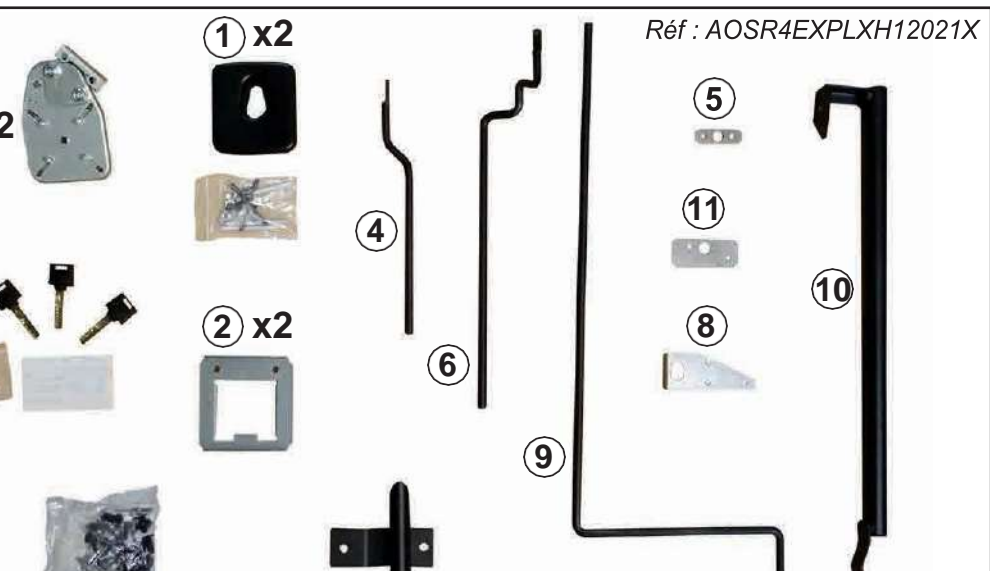

NOTICE DE MONTAGE
KIT 3 POINTS ET 1 POINT

MODÈLE RENAULT EXPRESS

2021

ASSA ABLOY

Une marque du Groupe ASSA

100%

3 cm

DIVISION AUTOMOBILE MUL-T-LOCK