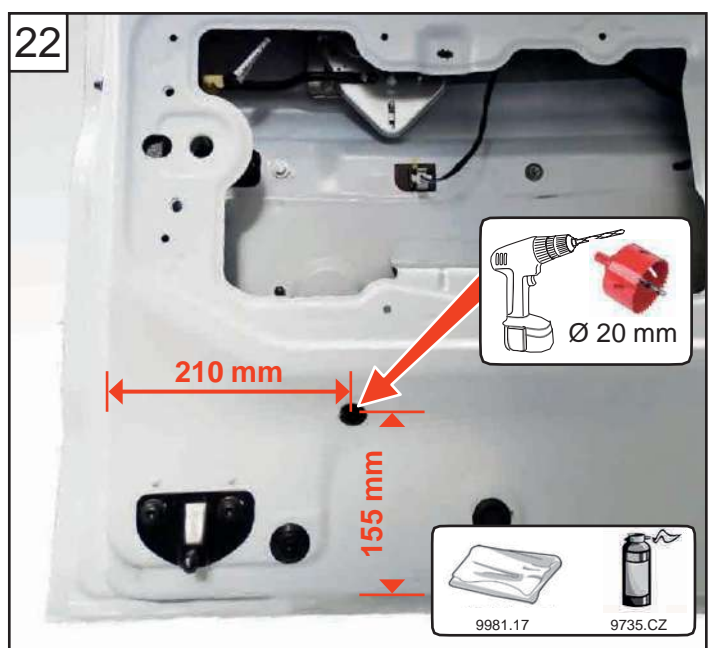

NOTICE DE MONTAGE
KIT 3 POINTS ET 1 POINT

MODÈLE RENAULT EXPRESS

2021

ASSA ABLOY

Une marque du Groupe ASSA

100%

3 cm

DIVISION AUTOMOBILE MUL-T-LOCK