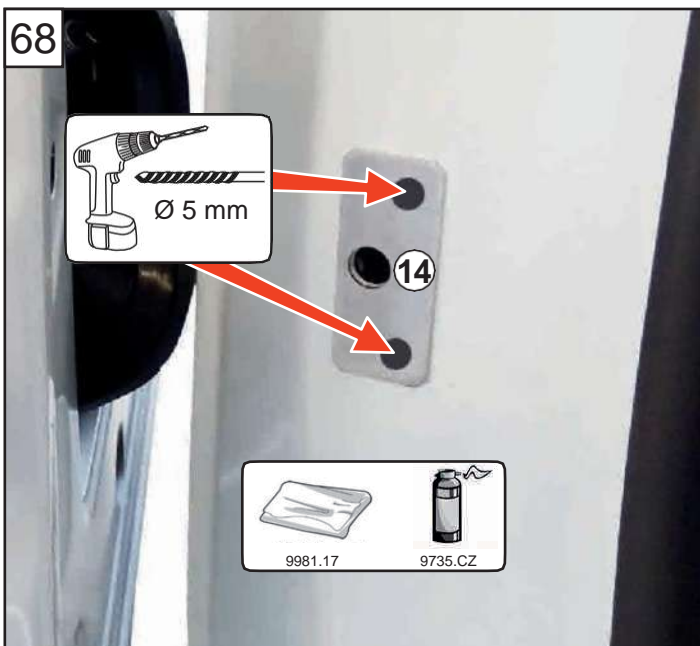

NOTICE DE MONTAGE
KIT 3 POINTS ET 1 POINT

MODÈLE RENAULT EXPRESS

2021

ASSA ABLOY

Une marque du Groupe ASSA

100%

3 cm

DIVISION AUTOMOBILE MUL-T-LOCK