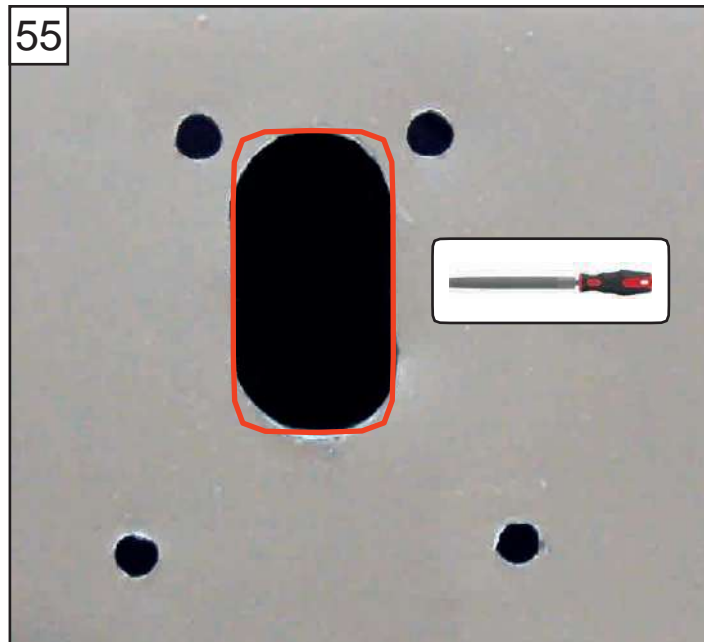

NOTICE DE MONTAGE
KIT 3 POINTS ET 1 POINT

MODÈLE RENAULT EXPRESS

2021

ASSA ABLOY

Une marque du Groupe ASSA

100%

3 cm

DIVISION AUTOMOBILE MUL-T-LOCK