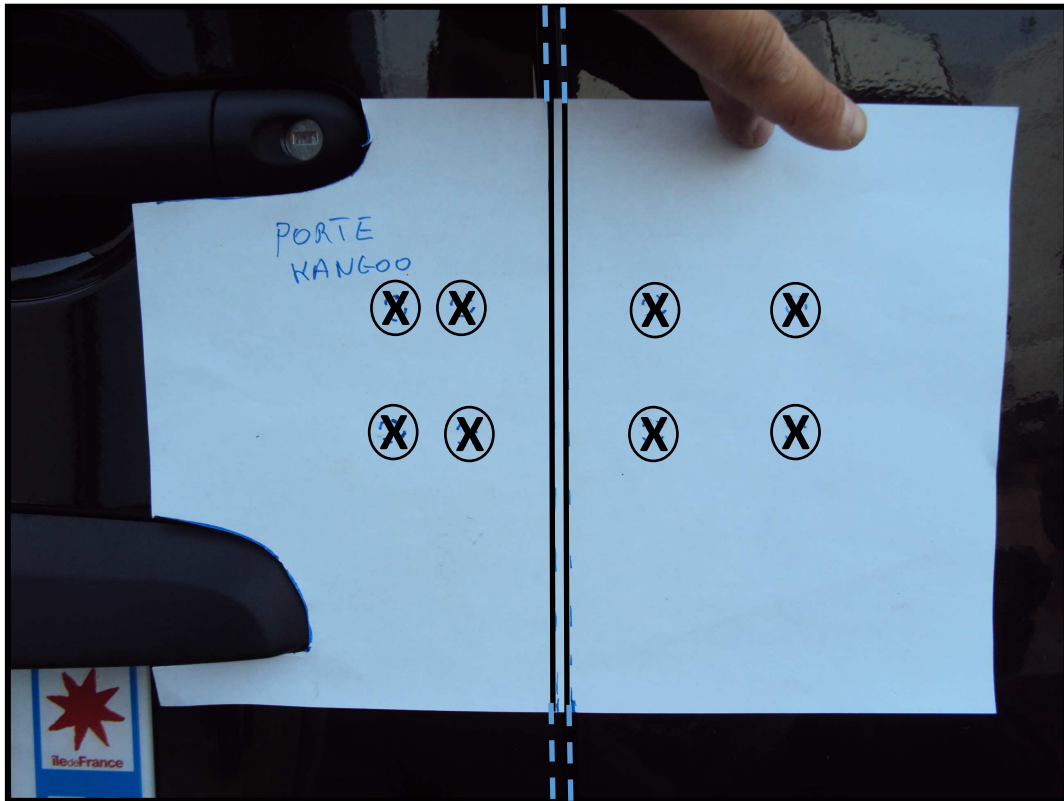

 **MUL-T-LOCK®**

Gabarit KANGOO II / CITAN (porte latérale)

HAUT DU GABARIT

Vérifiez l'échelle avant utilisation :

3 cm

SELECTIONNEZ L'IMPRESSION

EN TAILLE REELLE

ArmaDLock™

KANGOO II ANNÉE 2008– A CE JOUR

CITAN ANNÉE 2013– A CE JOUR

L1 H1

PORTE LATÉRALE

Gabarit KANGOO II / CITAN (porte arrière)

ArmaDLock™

**KANGOO II ANNÉE 2008-A CE JOUR
CITAN ANNÉE 2013-A CE JOUR
L1 H1
PORTE ARRIERE**

HAUT DU GABARIT

**DECOUPE UNIQUEMENT
POUR LE CITAN**

Vérifiez l'échelle avant utilisation :

**SELECTIONNEZ L'IMPRESSION
EN TAILLE REELLE**