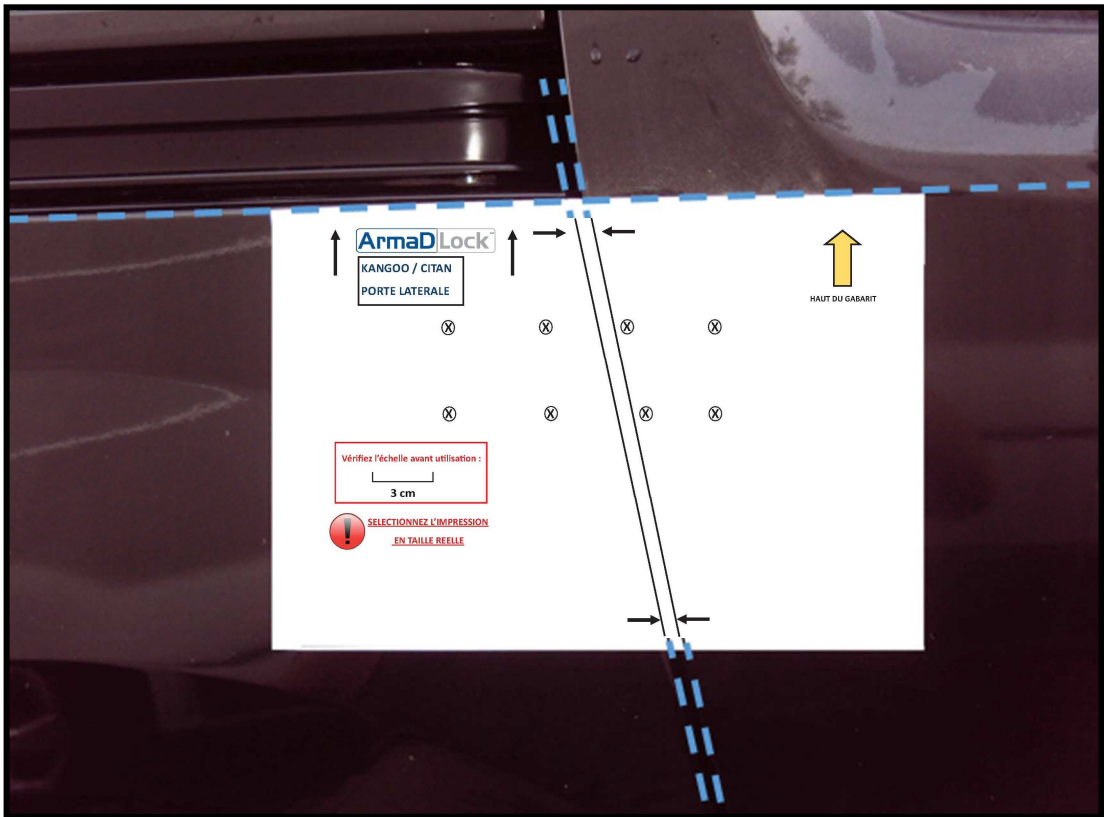

ArmaD LockTM

GABARITS

KANGOO II ANNÉE 2008-A CE JOUR

CITAN ANNÉE 2013-A CE JOUR

L1 H1

↪ **Porte latérale**

↪ **Porte arrière**

((MVP))®

 **MUL-T-LOCK®**

Gabarit KANGOO II / CITAN (porte latérale)

HAUT DU GABARIT

Vérifiez l'échelle avant utilisation :

3 cm

SELECTIONNEZ L'IMPRESSION

EN TAILLE REELLE

ArmaDLock™

HAUT DU GABARIT

**DECOUPE UNIQUEMENT
POUR LE CITAN**

Vérifiez l'échelle avant utilisation :

**SELECTIONNEZ L'IMPRESSION
EN TAILLE REELLE**