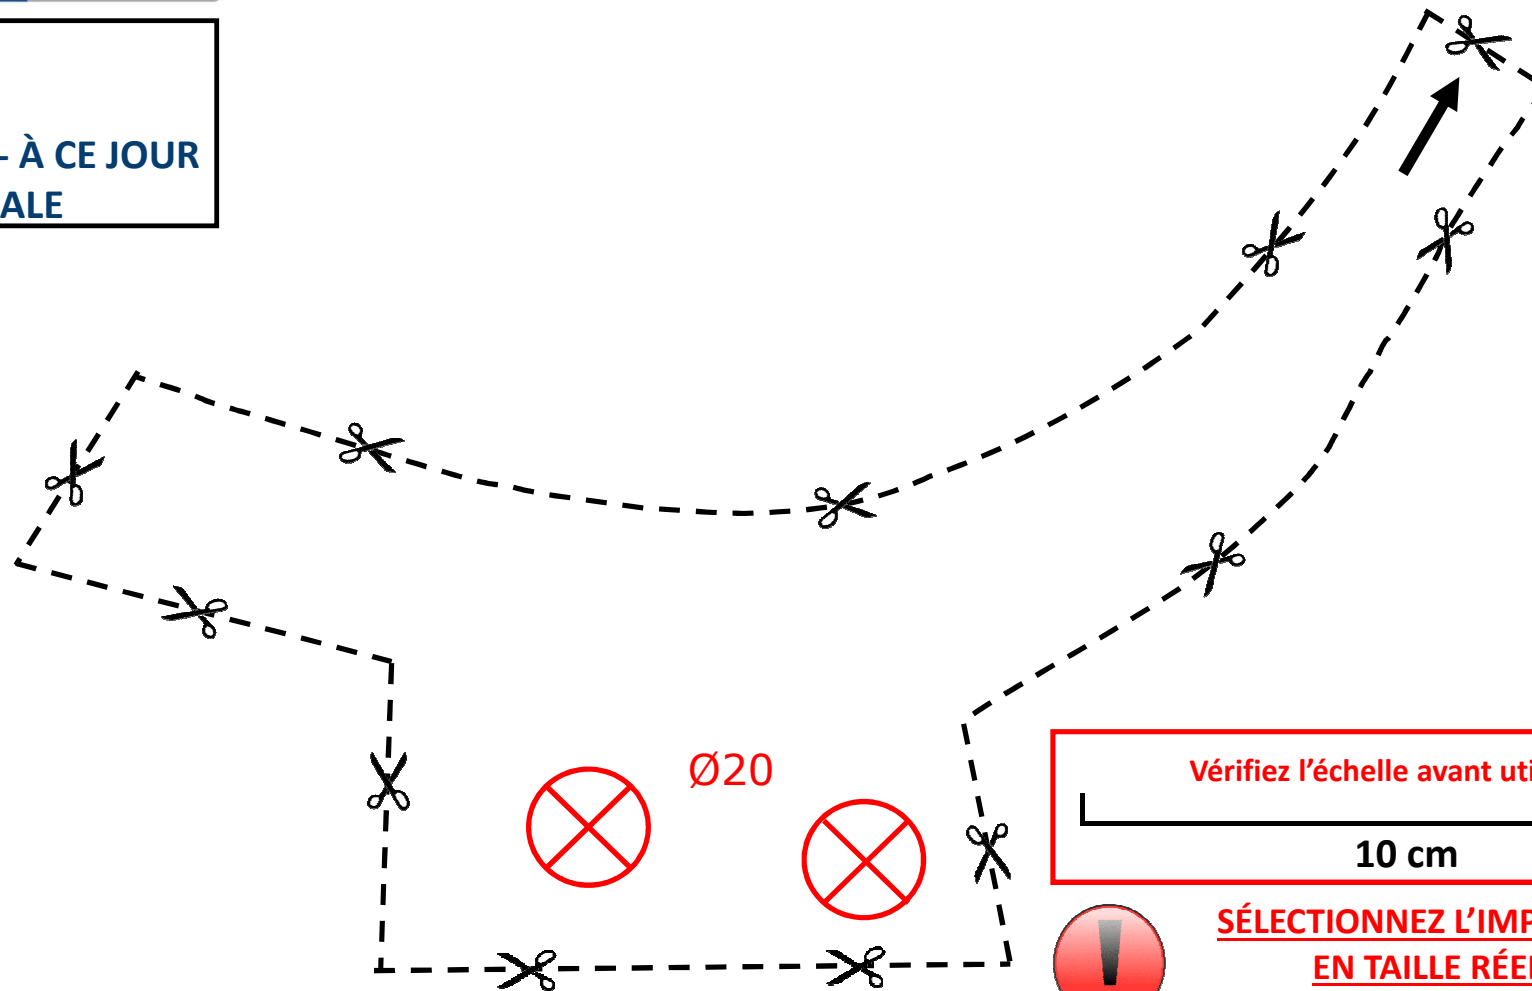

10 cm

SÉLECTIONNEZ L'IMPRESSION

EN TAILLE RÉELLE

HAUT DU GABARIT

2)

ArmaD Lock™

JUMPY III XS
EXPERT III XS
ANNÉE 2016 - À CE JOUR
PORTE LATÉRALE

Vérifiez l'échelle avant utilisation :

10 cm

SÉLECTIONNEZ L'IMPRESSION
EN TAILLE RÉELLE

Gabarit CITROËN JUMPY III / PEUGEOT EXPERT III (porte arrière)

ArmaDLock™

JUMPY III XS

EXPERT III XS

ANNÉE 2016 - À CE JOUR

PORTE ARRIÈRE

HAUT DU GABARIT

Vérifiez l'échelle avant utilisation :

10 cm

SÉLECTIONNEZ L'IMPRESSION

EN TAILLE RÉELLE