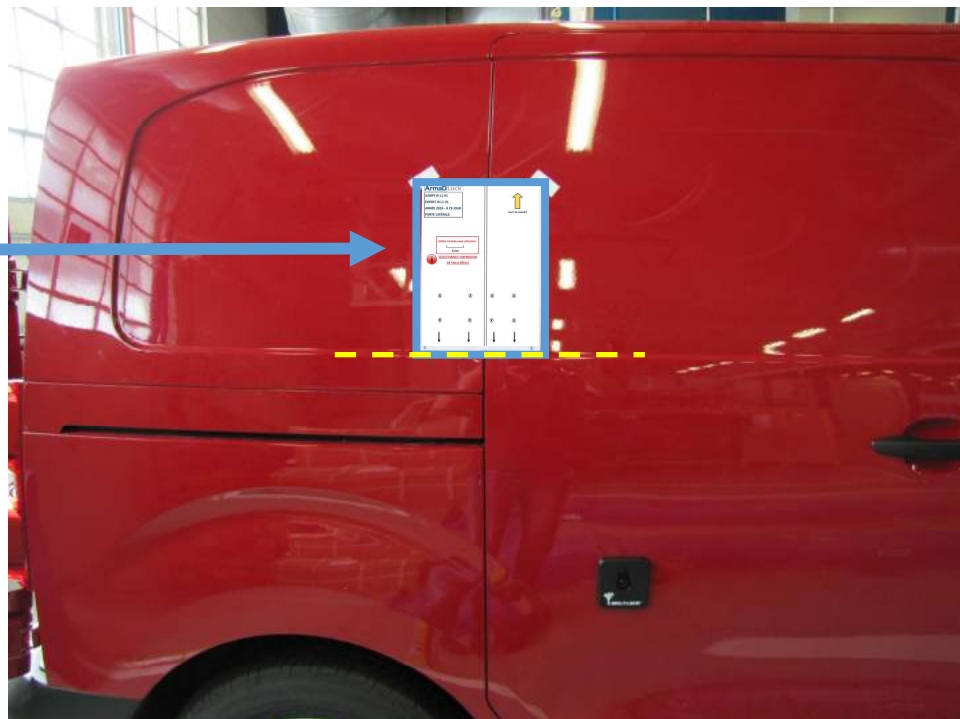

ArmaD Lock™

GABARITS CITROËN JUMPY III XS

ANNÉE 2016 - A CE JOUR

GABARITS PEUGEOT EXPERT III XS

ANNÉE 2016 - A CE JOUR

↪ **Porte latérale**

↪ **Porte arrière**

((MVP))®

 **MUL-T-LOCK®**

Gabarit CITROËN JUMPY III / PEUGEOT EXPERT III (porte latérale)

1)

JUMPY III XS

EXPERT III XS

ANNÉE 2016 - À CE JOUR

PORTE LATÉRALE

Vérifiez l'échelle avant utilisation :

10 cm

SÉLECTIONNEZ L'IMPRESSION

EN TAILLE RÉELLE

HAUT DU GABARIT

2)

ArmaD Lock™

JUMPY III XS
EXPERT III XS
ANNÉE 2016 - À CE JOUR
PORTE LATÉRALE

Vérifiez l'échelle avant utilisation :