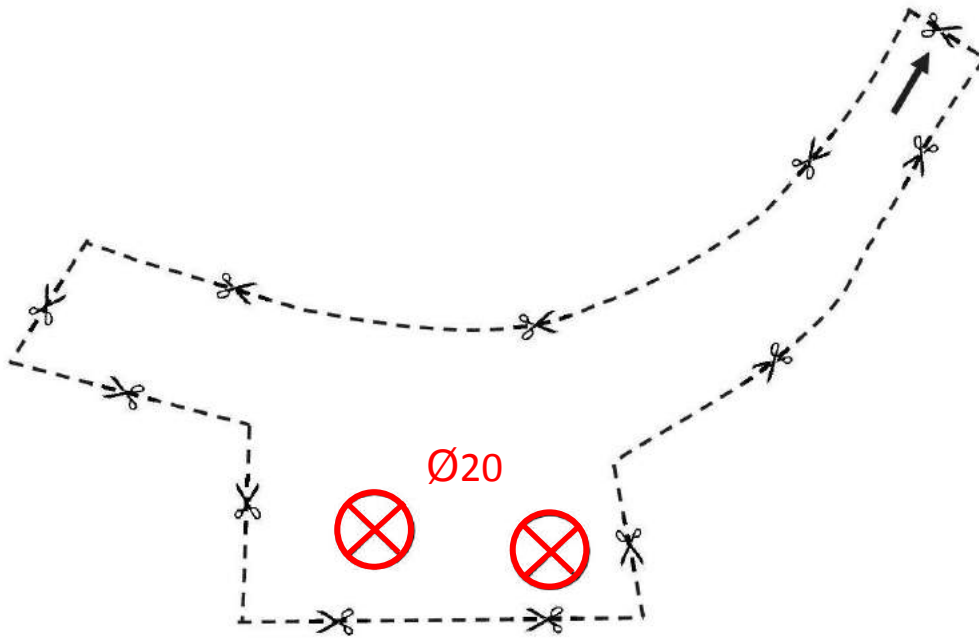

10 cm

SÉLECTIONNEZ L'IMPRESSION

EN TAILLE RÉELLE

HAUT DU GABARIT

2)

ArmaD Lock™

JUMPY III XS
EXPERT III XS
ANNÉE 2016 - À CE JOUR
PORTE LATÉRALE

Vérifiez l'échelle avant utilisation :

HAUT DU GABARIT

Vérifiez l'échelle avant utilisation :

10 cm

SÉLECTIONNEZ L'IMPRESSION

EN TAILLE RÉELLE