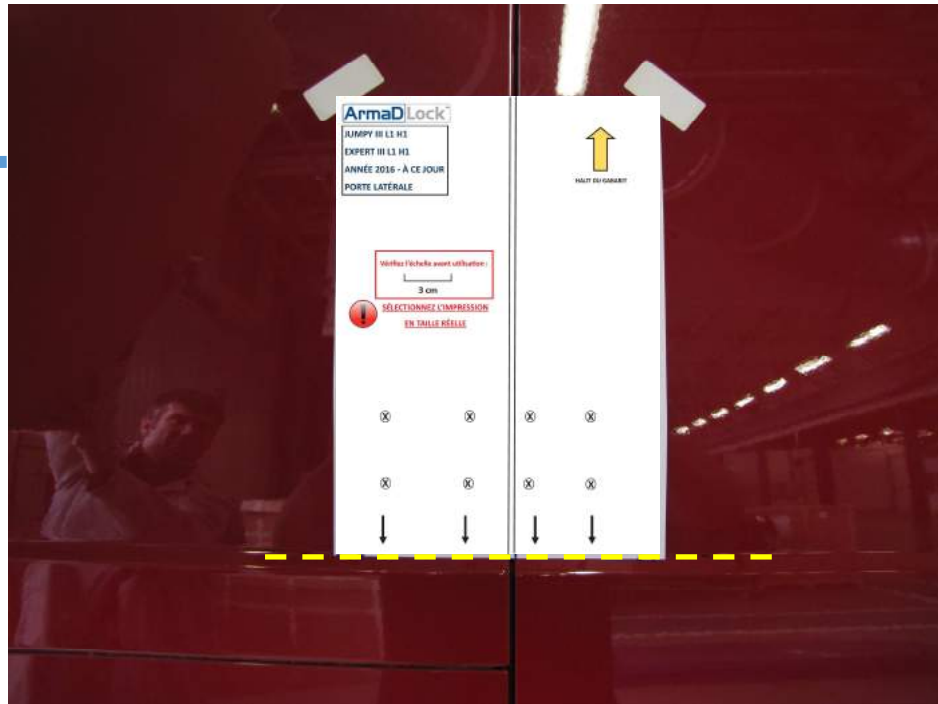

ArmaD Lock™

GABARITS CITROËN JUMPY III XS

ANNÉE 2016 - A CE JOUR

GABARITS PEUGEOT EXPERT III XS

ANNÉE 2016 - A CE JOUR

↪ **Porte latérale**

↪ **Porte arrière**

((MVP))®

 **MUL-T-LOCK®**

Gabarit CITROËN JUMPY III / PEUGEOT EXPERT III (porte latérale)

1)

JUMPY III XS

EXPERT III XS

ANNÉE 2016 - À CE JOUR

PORTE LATÉRALE

Vérifiez l'échelle avant utilisation :

10 cm

SÉLECTIONNEZ L'IMPRESSION

EN TAILLE RÉELLE

HAUT DU GABARIT

2)

ArmaD Lock™

JUMPY III XS
EXPERT III XS
ANNÉE 2016 - À CE JOUR
PORTE LATÉRALE

Vérifiez l'échelle avant utilisation :