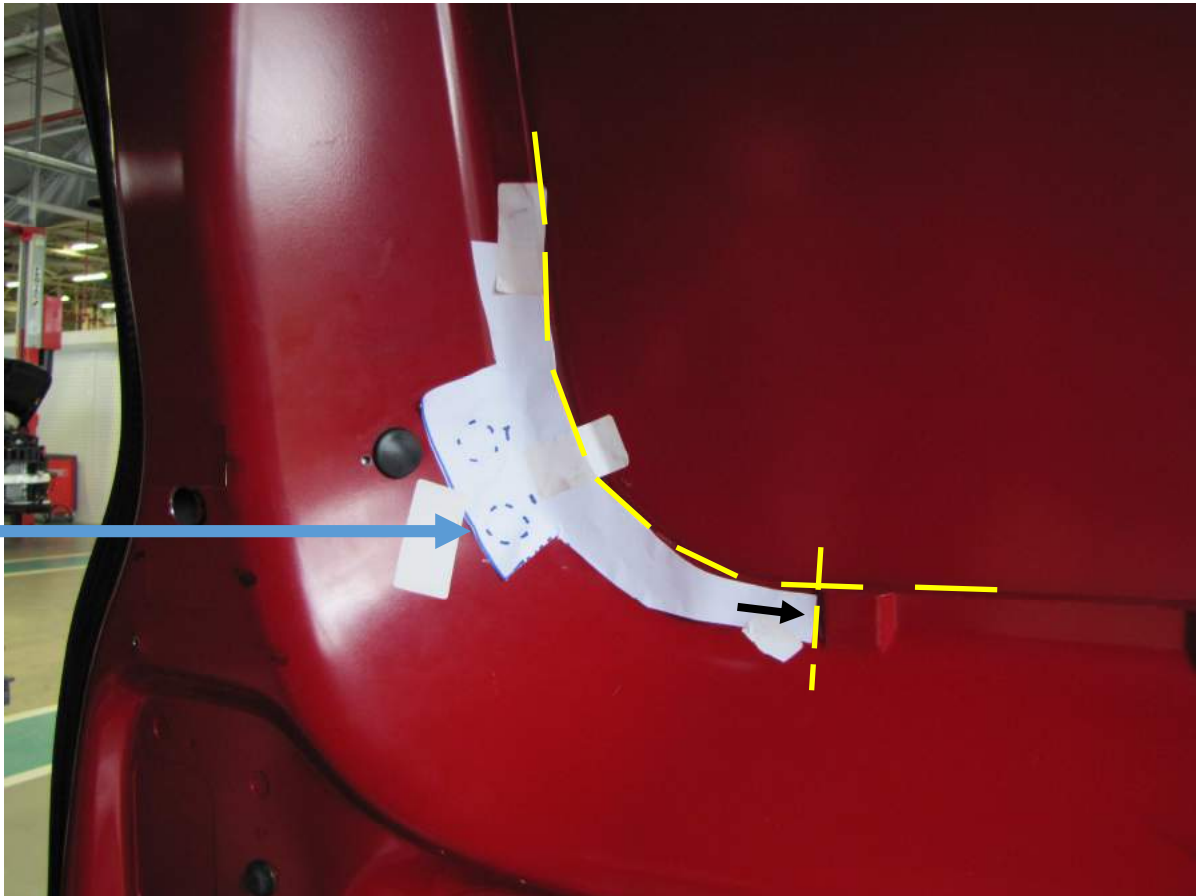

 **MUL-T-LOCK®**

Gabarit CITROËN JUMPY III / PEUGEOT EXPERT III (porte latérale)

1)

JUMPY III XS

EXPERT III XS

ANNÉE 2016 - À CE JOUR

PORTE LATÉRALE

Vérifiez l'échelle avant utilisation :

10 cm

SÉLECTIONNEZ L'IMPRESSION

EN TAILLE RÉELLE

HAUT DU GABARIT

2)

ArmaD Lock™

JUMPY III XS
EXPERT III XS
ANNÉE 2016 - À CE JOUR
PORTE LATÉRALE

Vérifiez l'échelle avant utilisation :

10 cm

SÉLECTIONNEZ L'IMPRESSION
EN TAILLE RÉELLE

Gabarit CITROËN JUMPY III / PEUGEOT EXPERT III (porte arrière)

ArmaDLock™

JUMPY III XS

EXPERT III XS

ANNÉE 2016 - À CE JOUR

PORTE ARRIÈRE

HAUT DU GABARIT

Vérifiez l'échelle avant utilisation :

10 cm

SÉLECTIONNEZ L'IMPRESSION

EN TAILLE RÉELLE