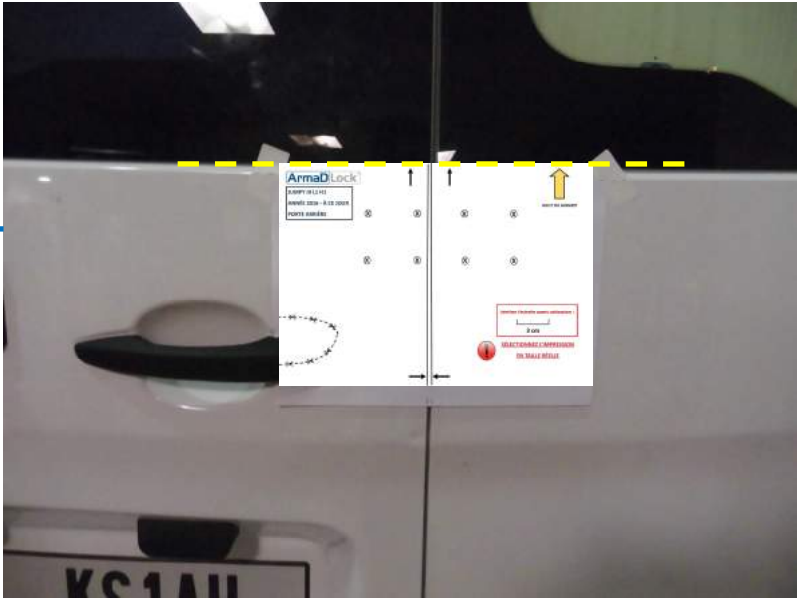

10 cm

SÉLECTIONNEZ L'IMPRESSION

EN TAILLE RÉELLE

HAUT DU GABARIT

2)

ArmaD Lock™

JUMPY III XS
EXPERT III XS
ANNÉE 2016 - À CE JOUR
PORTE LATÉRALE

Vérifiez l'échelle avant utilisation :

10 cm

SÉLECTIONNEZ L'IMPRESSION
EN TAILLE RÉELLE

Gabarit CITROËN JUMPY III / PEUGEOT EXPERT III (porte arrière)

ArmaDLock™

JUMPY III XS

EXPERT III XS

ANNÉE 2016 - À CE JOUR

PORTE ARRIÈRE

HAUT DU GABARIT

Vérifiez l'échelle avant utilisation :

10 cm

SÉLECTIONNEZ L'IMPRESSION

EN TAILLE RÉELLE