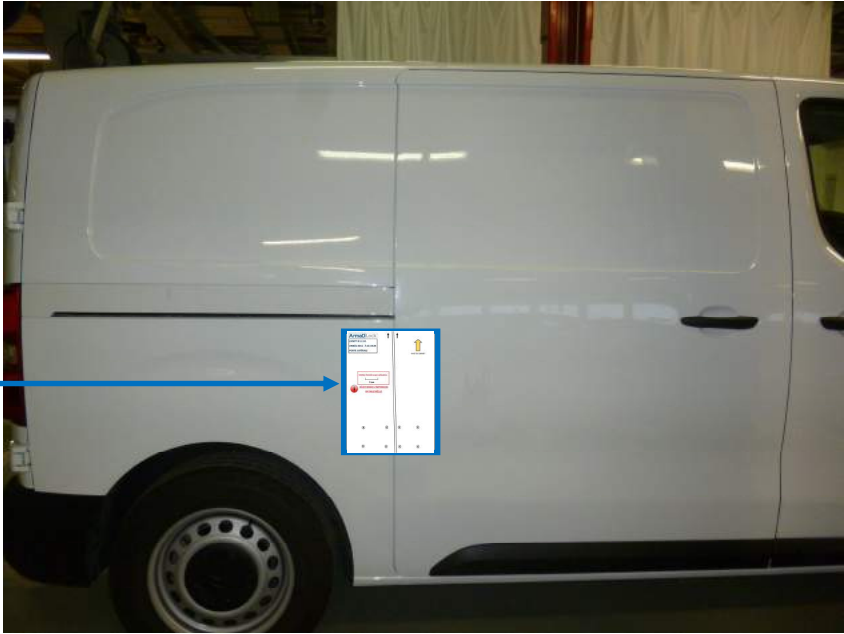

**ArmaD** Lock™

**GABARITS CITROËN JUMPY III**

M - XL

ANNÉE 2016 - À CE JOUR

**GABARITS PEUGEOT EXPERT III**

M - XL

ANNÉE 2016 - À CE JOUR

↪ **Porte latérale**

# Gabarit CITROËN JUMPY III / PEUGEOT EXPERT III (porte latérale)

JUMPY III (M - XL)

EXPERT III (M - XL)

ANNÉE 2016 - À CE JOUR

PORTE LATÉRALE

HAUT DU GABARIT

Vérifiez l'échelle avant utilisation :

10 cm