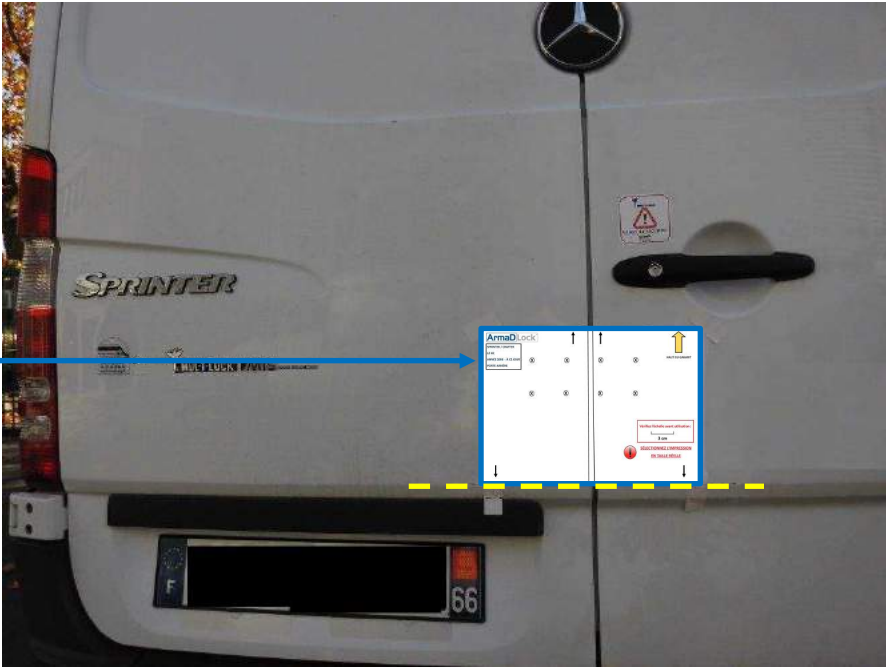

↪ Porte arrière

(((MVP)))®

**MUL-T-LOCK®**

Gabarit MERCEDES SPRINTER / VOLKSWAGEN CRAFTER (porte latérale)

SPRINTER / CRAFTER

L2 H2

ANNÉE 2016 - À CE JOUR

PORTE LATÉRALE

HAUT DU GABARIT

Vérifiez l'échelle avant utilisation :

3 cm

SÉLECTIONNEZ L'IMPRESSION

EN TAILLE RÉELLE

Gabarit MERCEDES SPRINTER / VOLKSWAGEN CRAFTER (porte arrière)

ArmaDLock™

SPRINTER / CRAFTER

L2 H2

ANNÉE 2006 - À CE JOUR

PORTE ARRIÈRE

HAUT DU GABARIT

Vérifiez l'échelle avant utilisation :

3 cm

SÉLECTIONNEZ L'IMPRESSION

EN TAILLE RÉELLE