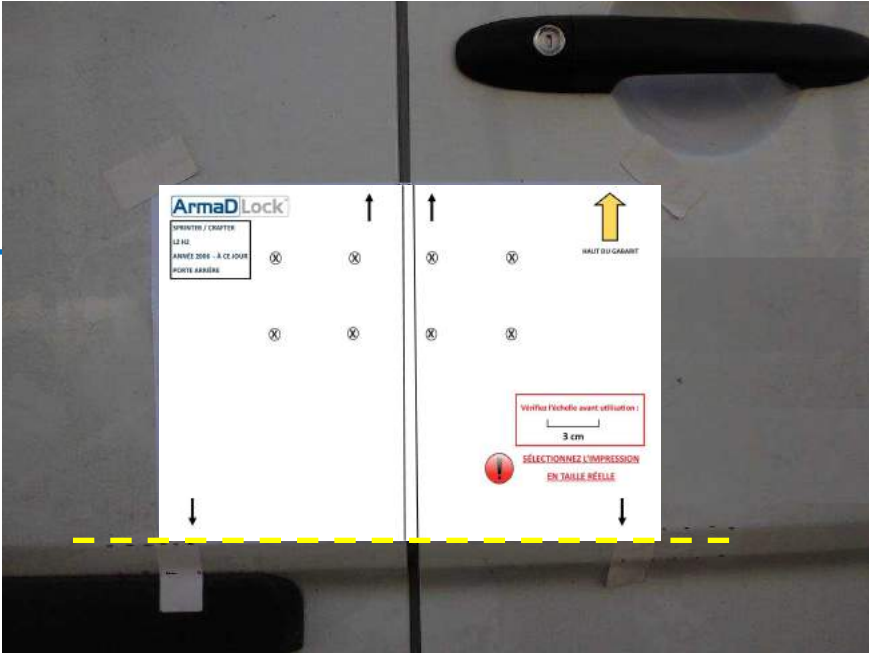

HAUT DU GABARIT

Vérifiez l'échelle avant utilisation :

3 cm

SÉLECTIONNEZ L'IMPRESSION

EN TAILLE RÉELLE

Gabarit MERCEDES SPRINTER / VOLKSWAGEN CRAFTER (porte arrière)

ArmaDLock™

SPRINTER / CRAFTER

L2 H2

ANNÉE 2006 - À CE JOUR

PORTE ARRIÈRE

HAUT DU GABARIT

Vérifiez l'échelle avant utilisation :

3 cm

SÉLECTIONNEZ L'IMPRESSION

EN TAILLE RÉELLE