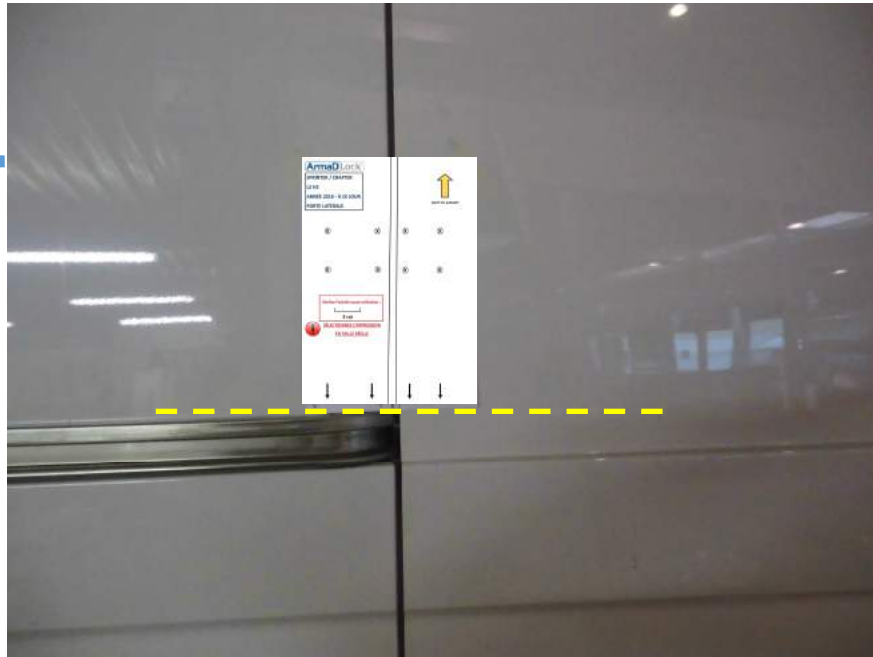

ArmaD Lock™

GABARITS MERCEDES SPRINTER

L2 H2

ANNÉE 2006 - À CE JOUR

GABARITS VOLKSWAGEN CRAFTER

L2 H2

ANNÉE 2006 - À CE JOUR

↪ Porte latérale

↪ Porte arrière

(((MVP)))®

**MUL-T-LOCK®**

Gabarit MERCEDES SPRINTER / VOLKSWAGEN CRAFTER (porte latérale)

SPRINTER / CRAFTER

L2 H2

ANNÉE 2016 - À CE JOUR

PORTE LATÉRALE

HAUT DU GABARIT

Vérifiez l'échelle avant utilisation :

3 cm

SÉLECTIONNEZ L'IMPRESSION

EN TAILLE RÉELLE

Gabarit MERCEDES SPRINTER / VOLKSWAGEN CRAFTER (porte arrière)

ArmaDLock™

SPRINTER / CRAFTER